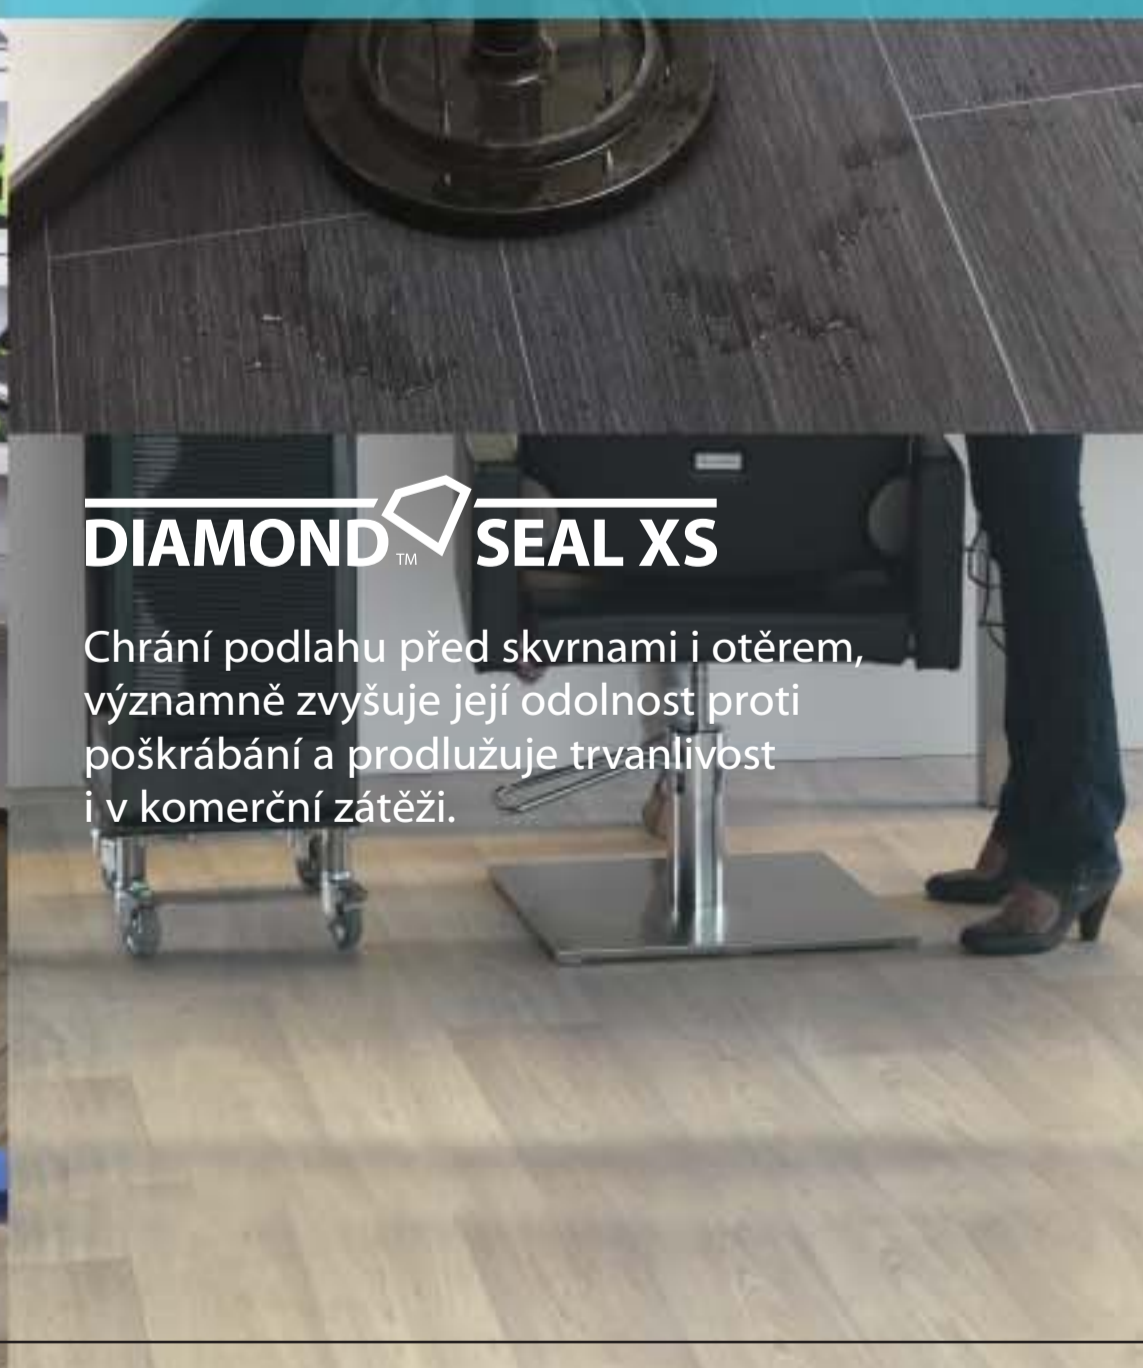

EN 14041
CE
0200403-DOP-306