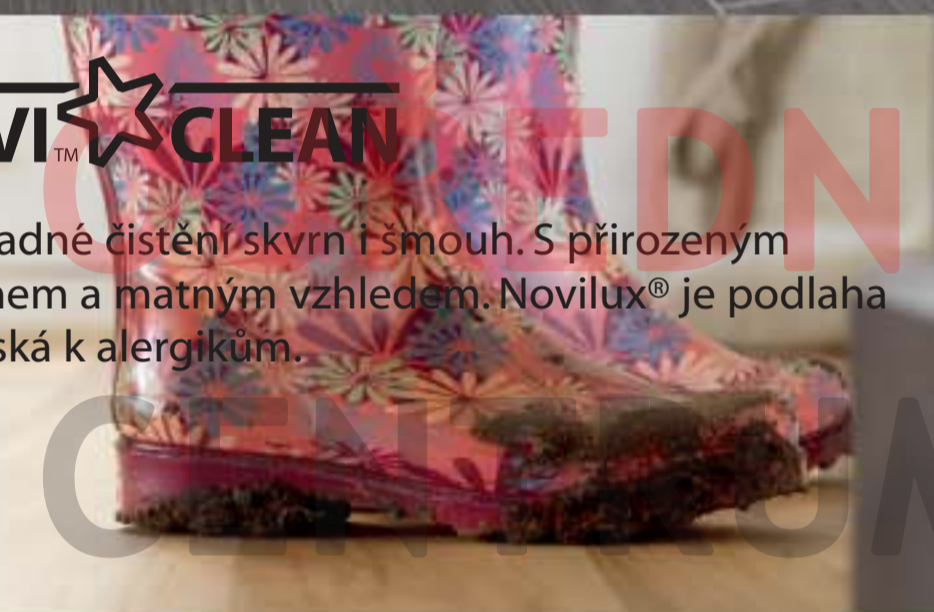

EN 14041
CE
0200205-DuP-306

20 LET 20 JAHRE 20 ANS 20 YEAR
GARANTIE ZÁRUKA

Autentická V spára u podélných hran prken spojí funkční přednosti rolového materiálu se vzhledem podlahy v dílcích.

NOVIGROUT™

LDF+™

Vylepšená rubová mechanická pěna zajišťuje vysoký komfort chůze, dlouhotrvající flexibilitu, vysokou odolnost, snižuje hlučnost kroků a poskytuje vinylu tvarovou paměť.

NOVI★CLEAN

Pro snadné čištění skvrn i smouh. S přirozeným designem a matným vzhledem. Novilux® je podlaha přátelská k alergikům.