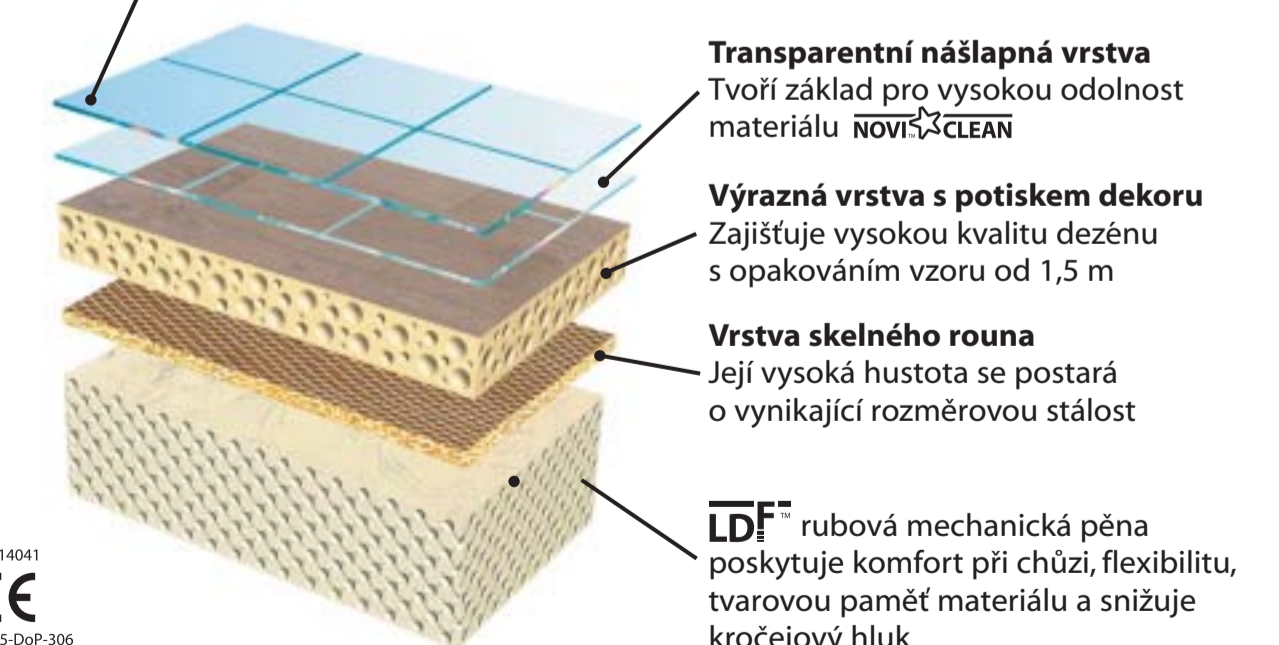

Vinyl bezpečnější pro chůzi – úroveň protikluznosti není snížena ani při postřiku nebo politím tekutinou.

Technické specifikace

Nova / Viva

 Tloušťka materiálu (mm)	3,2 / 2,4
 Nášlapná vrstva (mm)	0,35 / 0,25
 Šíře rolí (m)	2; 3; 4
 Kročejová neprůzvučnost	17 dB / 16 dB
 Oblast použití EN-ISO 10874	23; 32 / 23; 31

Prodejní cena

novilon® nova viva

vinyl pro život

komfort při každém kroku

Chrání podlahu před skvrnami i otěrem, zvyšuje její odolnost proti poškrábání a prodlužuje trvanlivost.

DIAMOND SEAL – povrchová úprava
Chrání vinyl a také usnadňuje čištění i údržbu AQUA GRIP

EN 14041
CE
0200205-DuP-306

20 LET 20 JAHRE 20 ANS 20 YEAR
GARANTIE ZÁRUKA

Autentická V spára u podélných hran prken spojí funkční přednosti rolového materiálu se vzhledem podlahy v dílcích.

NOVIGROUT™

LDF+™

Vylepšená rubová mechanická pěna zajišťuje vysoký komfort chůze, dlouhotrvající flexibilitu, vysokou odolnost, snižuje hlučnost kroků a poskytuje vinylu tvarovou paměť.

NOVI★CLEAN

Pro snadné čištění skvrn i smouh. S přirozeným designem a matným vzhledem. Novilux® je podlaha přátelská k alergikům.