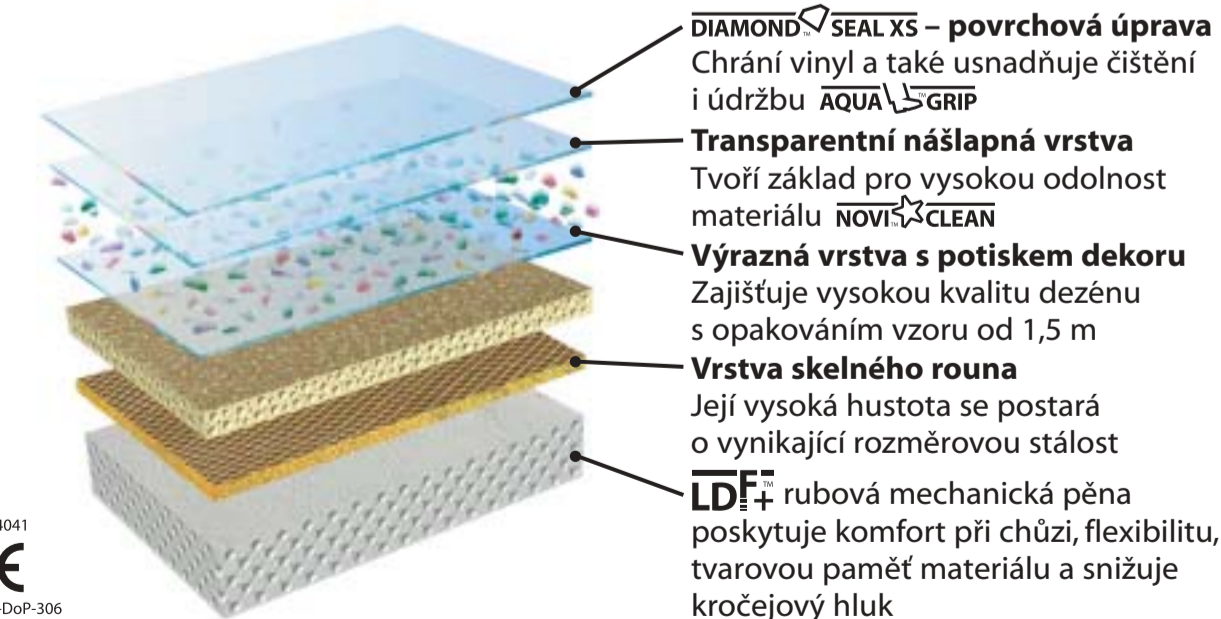

EN 14041
CE
0200403-DOP-306