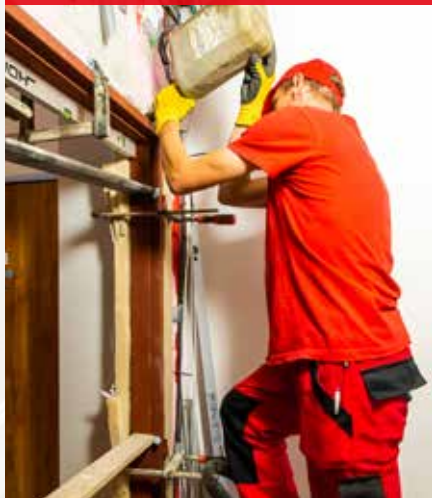

# POSTUP INSTALACE BEZPEČNOSTNÍCH DVEŘÍ VČETNĚ VÝMĚNY OCELOVÉ ZÁRUBNĚ

ZAČÁTEK AKCE 8.00 h

BOURÁNÍ STÁVAJÍCÍ ZÁRUBNĚ

USAZENÍ NOVÉ  
BEZPEČNOSTNÍ ZÁRUBNĚ

ZAHDÍVÁNÍ NOVÉ  
BEZPEČNOSTNÍ ZÁRUBNĚ

ZAČIŠTĚNÍ ZDÍ

NÁTĚR NOVÉ ZÁRUBNĚ