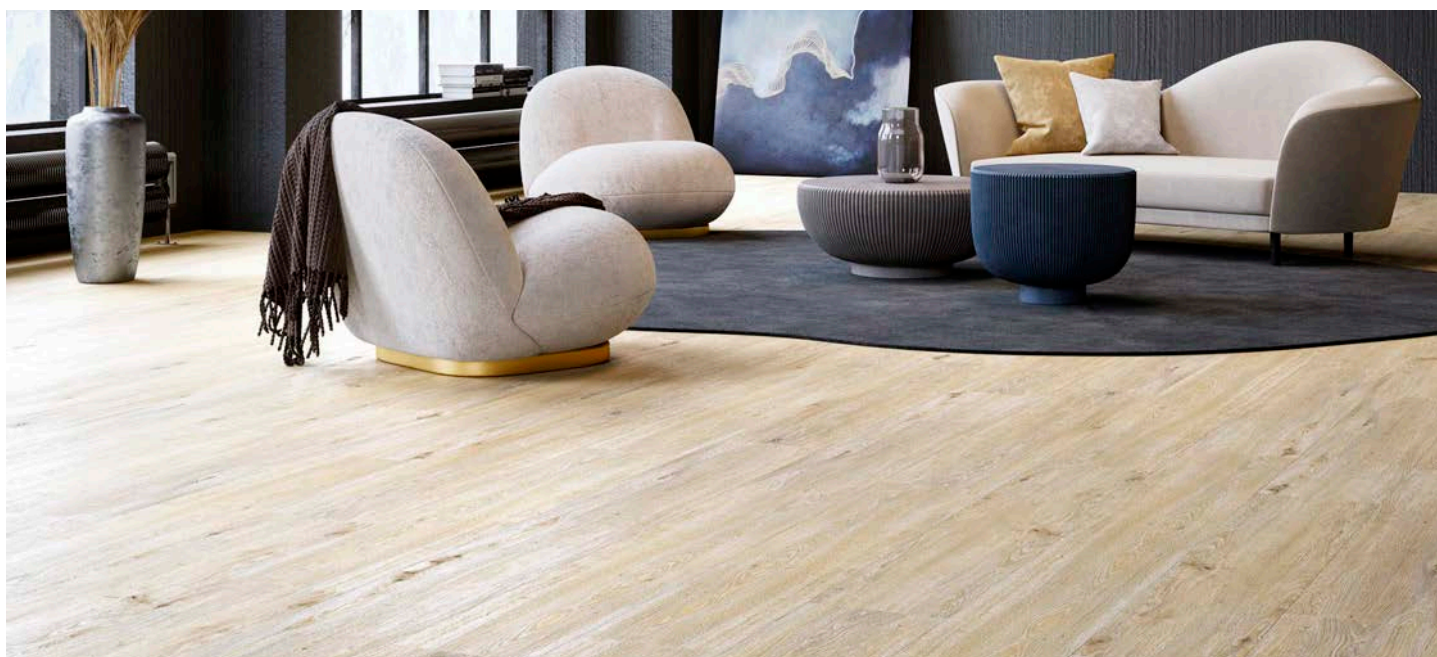

Design Vinyl Home Click 0,3 RIGID, 4002

Design Vinyl Home Click 0,3 RIGID