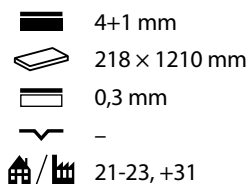

Design Vinyl Home Click 0,3 RIGID, 4002

Design Vinyl Home Click 0,3 RIGID

NOVINKA

Economy Vinyl Click 0,3 RIGID

(Integrovaná podložka 1 mm)

Původní cena

Kč/m²*

~~690,-~~