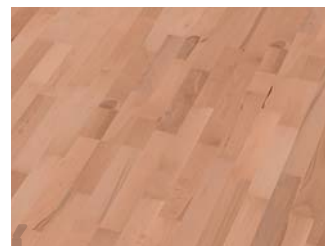

BUK PAŘENÝ NATUR