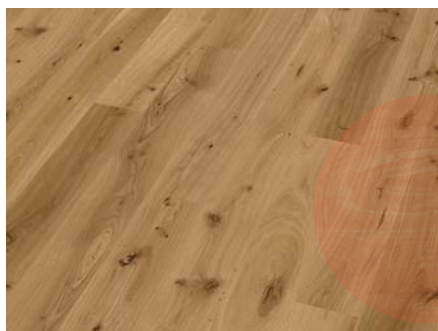

VZORKY BAREV:

DUB NATURA