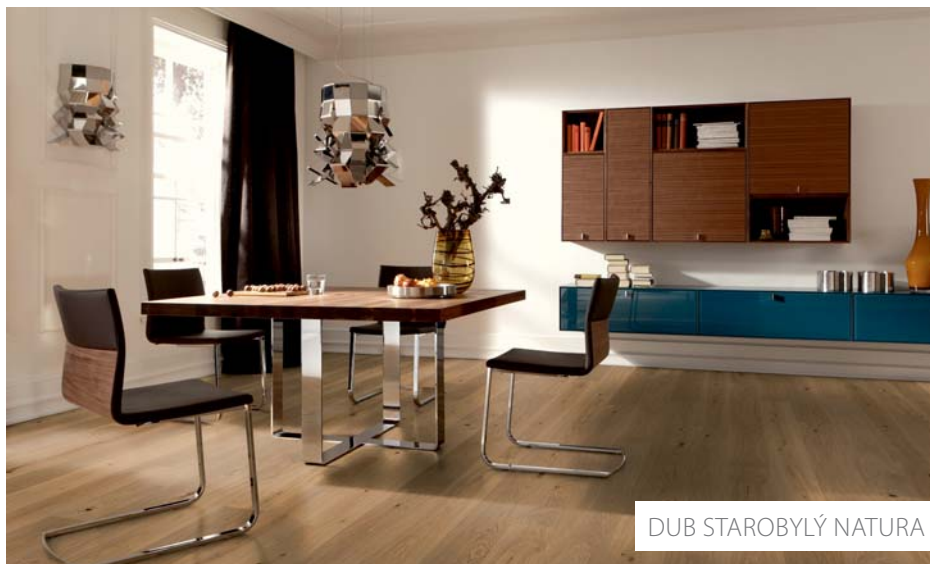

WOODflor
MULTIflor
BILAflor

DUB STAROBYLÝ NATURA

POVRCHOVÉ ÚPRAVY:

TENSEO classico, polomatný povrch

TENSEO matt, matný lakovaný povrch

SEDA natural matt, oxidativní matný voskový olej

VALLETTA - kartáčovaný povrch s V4 fázi