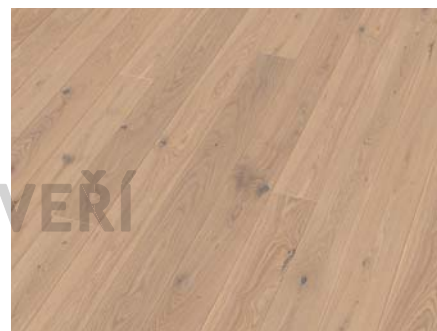

VZORKY BAREV:

DUB BIANCA

Většinu druhů dřevěných podlah MULTIFlor jsme schopni dodat s povrchovou úpravou a barvou na přání zákazníka.