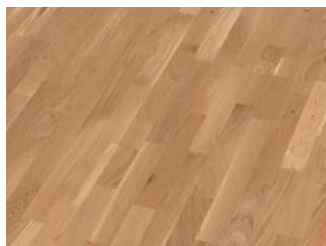

DUB COUNTRY BIANCA