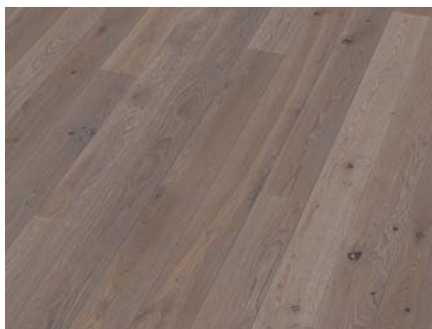

DUB STAROBYLÝ JURA