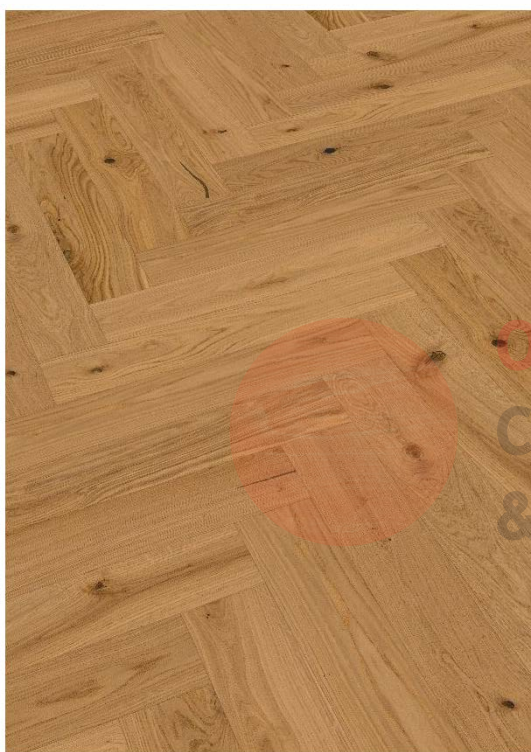

Stromeček (parketa)

Dekor:	Dub živý
Povrchová úprava:	ultramatný lak
V-spára:	celoobvodová mikrospára
Objednací číslo:	500018-0710142-20012
Rozměry:	710 x 142 x 13 mm
Nášlapná vrstva:	cca. 2,5 mm nášlapná vrstva z ušlechtilého dřeva
Zámkový spoj:	Unizip
Balení:	neutrální balení
Počet m2 v balení:	8 lamel = cca. 0,807 m2
Počet m2 na paletě:	56 balíků = cca. 45,19 m2

DUŘEDNÍK
CENTRUM DVEŘÍ
& PODLAH

Popis třídění:

Živé: Do tohoto třídění jsme záměrně vybrali povrchy s takovou strukturou a barevností, která odpovídá přírodnímu charakteru dřeva. Zdravé suky, praskliny a hnědá jádra patří k živému obrazu tohoto třídění. Suky mohou být odborně vytmeleny.

Dřevěné krytiny jsou přírodní výrobky. Rozdíly v barvě a struktuře jsou spolehlivým znakem jejich pravosti. Přímým působením slunečního záření dochází u dřeva k typickým barevným změnám a dle intenzity a délky působení světla dochází u světlých dřev k tmavnutí, případně žloutnutí. Tmavá dřeva, naopak, dostávají v průběhu let světlejší odstín.