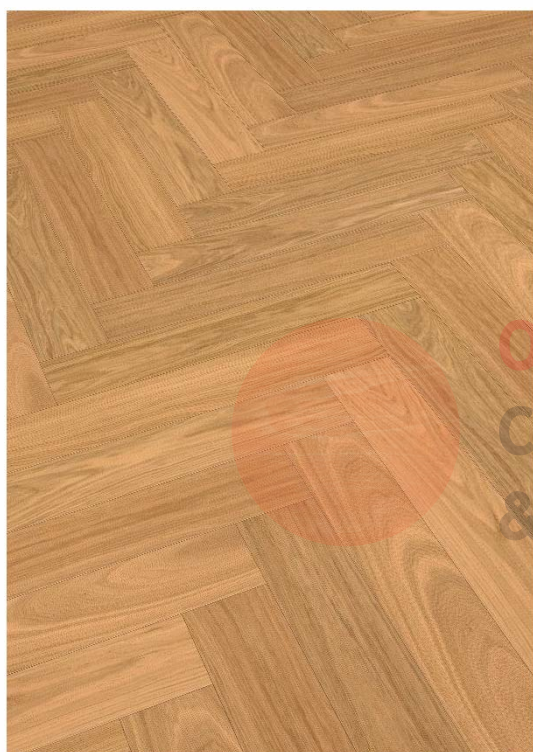

Stromeček (parketa)

Dekor:	Dub harmonický
Povrchová úprava:	ultramatný lak
V-spára:	celoobvodová mikrospára
Objednací číslo:	500018-0710142-20011
Rozměry:	710 x 142 x 13 mm
Nášlapná vrstva:	cca. 2,5 mm nášlapná vrstva z ušlechtilého dřeva
Zámkový spoj:	Unizip
Balení:	neutrální balení
Počet m2 v balení:	8 lamel = cca. 0,807 m²
Počet m2 na paletě:	56 balíků = cca. 45,19 m²

OUŘEDNÍK
CENTRUM DVEŘÍ
& PODLAH

Popis třídění:

Harmonické: přirozená směs. Pro harmonické třídění vybíráme ušlechtilá dřeva s klidným vzhledem a vyrovnanou, přirozenou hrou barev a s jen malým počtem suků a černých jader.

Dřevěné krytiny jsou přírodní výrobky. Rozdíly v barvě a struktuře jsou spolehlivým znakem jejich pravosti. Přímým působením slunečního záření dochází u dřeva k typickým barevným změnám a dle intenzity a délky působení světla dochází u světlých dřev k tmavnutí, případně žloutnutí. Tmavá dřeva, naopak, dostávají v průběhu let světlejší odstín.