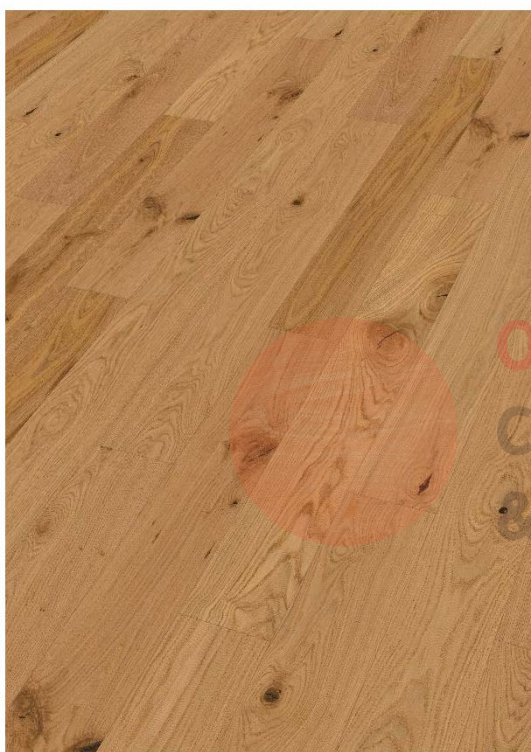

Štíhlé prkno

Dekor:	Dub vital
Povrchová úprava:	ultramatný lak
V-spára:	celoobvodová mikrospára
Objednací číslo:	500017-1187142-20010
Rozměry:	1187 x 142 x 13 mm
Nášlapná vrstva:	cca. 2,5 mm nášlapná vrstva z ušlechtilého dřeva
Zámkový spoj:	Multiclic
Balení:	neutrální balení
Počet m2 v balení:	6 lamel = cca. 1,011 m²
Počet m2 na paletě:	50 balíků = cca. 50,55 m²

POUŘEDNÍK
CENTRUM DVEŘÍ
& PODLAH

Popis třídění:

Vital: Ušlechtilá dřeva s výraznou hrou barev a struktury jsou základem tohoto třídění. Větší suky a ojedinělé praskliny posilují celkově živý dojem. Otvory po sucích a praskliny jsou řemeslně vyspraveny.

Dřevěné krytiny jsou přírodní výrobky. Rozdíly v barvě a struktuře jsou spolehlivým znakem jejich pravosti. Přímým působením slunečního záření dochází u dřeva k typickým barevným změnám a dle intenzity a délky působení světla dochází u světlých dřev k tmavnutí, případně žloutnutí. Tmavá dřeva, naopak, dostávají v průběhu let světlejší odstín.