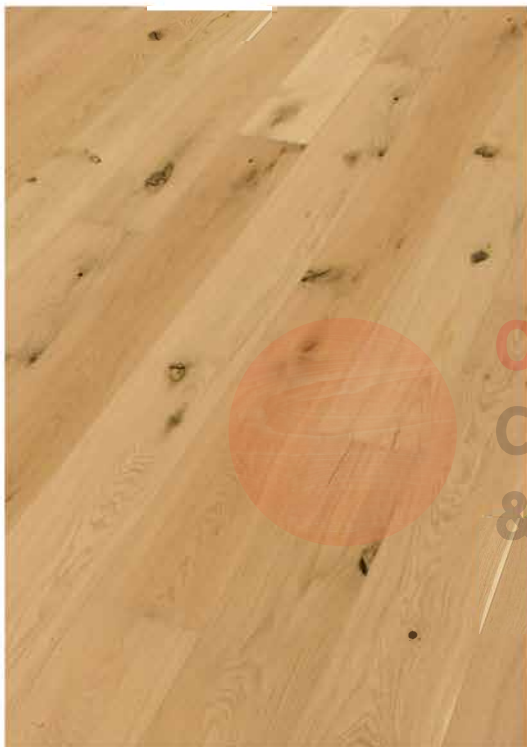

Selské prkno

Dekor:	Dub Autentik
Povrchová úprava:	přírodní olej
V-spára:	V-spára s čelní mikrospárou
Objednáací číslo:	500016-2200180-20070
Rozměry:	2200 x 180 x 13 mm
Nášlapná vrstva:	cca. 2,5 mm nášlapná vrstva z ušlechtilého dřeva
Zámkový spoj:	Masterclíc Plus
Balení:	neutrální balení
Počet m² v balení:	4 lamely = cca. 1,58 m²
Počet m² na paletě:	48 balíků = cca. 76,03 m²

OUŘEDNÍK
CENTRUM DVEŘÍ
& PODLAH

Popis třídění:

Autentik: Toto třídění nabízí záměrně vybraní povrchy se silnou hrou barev a rozdílech ve struktuře, podtrhující přirozený, živelný charakter dřeva. Velké suky, praskliny, běly k tomuto rustikálnímu výrazu patří. Vypadalé suky a praskliny jsou řemeslně vytmeleny. V ploše se mohou nalézat malé, netmelitelné praskliny a suky.

Dřevěné krytiny jsou přírodní výrobky. Rozdíly v barvě a struktuře jsou spolehlivým znakem jejich pravosti. Přímým působením slunečního záření dochází u dřeva k typickým barevným změnám a dle intenzity a délky působení světla dochází u světlých dřev k tmavnutí, případně žloutnutí. Tmavá dřeva, naopak, dostávají v průběhu let světlejší odstín.