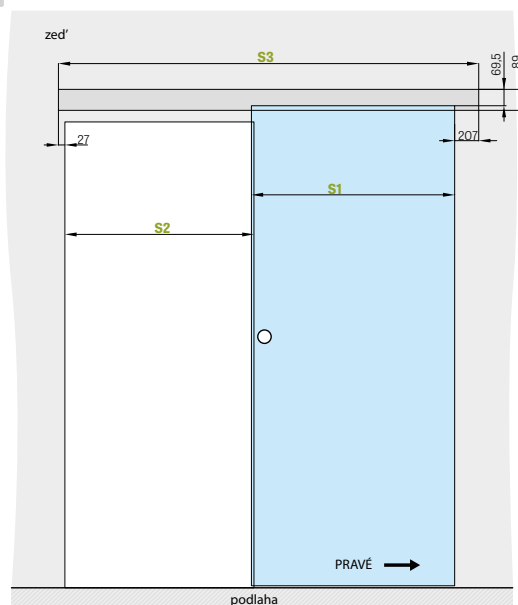

POSUVNÉ DVEŘE NA STĚNU - SKLENĚNÉ DVEŘE GRAF

	„60”	„70”	„80”	„90”
S1 Šířka křídla	662	762	862	962
S2 Šířka otvoru	602	702	802	902
S3 Délka garnýže	1500	1500	1800	2000
H1 Výška dveří	1989			
H2 Výška otvoru	max. 1973			
H3 Celková výška	2067