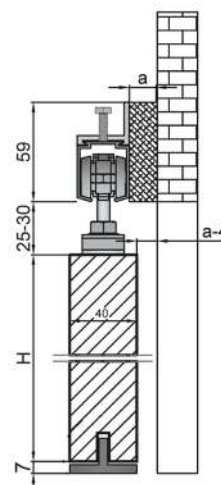

TECHNICKÝ NÁKRES

DVEŘE SE ZVÝŠENOU
ODOLNOSTI