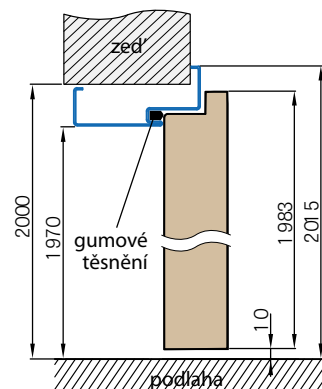

PRO ZDĚNÍ - YHKT

Šířka dveří	A	B	C	D	E	F
„60“	644	617	600	630	690	660
„70“	744	717	700	730	790	760
„80“	844	817	800	830	890	860
„90“	944	917	900	930	990	960
„100“	1044	1017	1000	1030	1090	1060

DĚLENÁ PRO DODATEČNOU MONTÁŽ
ZÁKLADNÍ ANTIKOROZNÍ BARVA NEBO PRÁŠKOVÁ BARVA KOMAXIT DLE RAL