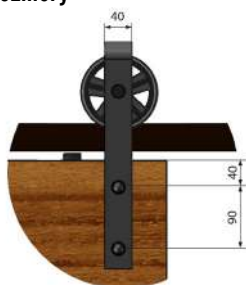

■ VLASTNOSTI PRODUKTU

- hmotnost dveřního křídla do 100kg
- délka kolejničky 2000 mm
- barva povrchu černý mat
- snadná montáž
- tichý a plynulý posuv

■ Rozměry

TEMIDA
1750,-

■ VLASTNOSTI PRODUKTU

- hmotnost dveřního křídla do 100kg
- délka kolejničky 2000 mm
- barva povrchu černý mat
- snadná montáž
- tichý a plynulý posuv