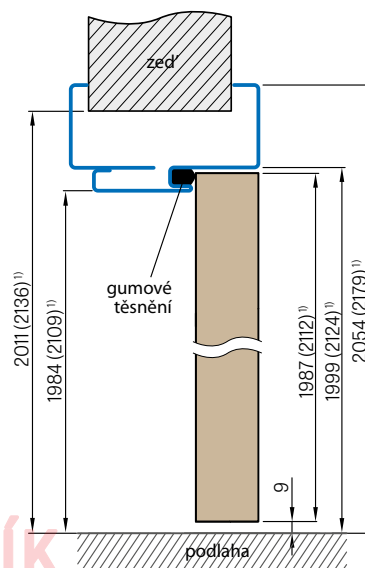

OCELOVÉ ZÁRUBNĚ PRO BEZFALCOVÉ DVEŘE

NOVINKA

■ **OREGULOVANÁ OCELOVÁ ZÁRUBĚŇ, tl.1,5mm**
RAL STANDARD

OUŘEDNÍK
CENTRUM DVEŘÍ
& PODLAH

¹⁾ NORMA 210 cm

Rozsah regulace min. - max. (mm)	CENA RAL STANDARD
95-125	8500,-
125-155	8900,-
155-185	9500,-
185-215	10100,-
215-245	10700,-
245-275	11300,-
275-305	12100,-

Šířka dveří	A	B	C	D	E
„60“	644	650	620	695	760
„70“	744	750	720	795	860
„80“	844	850	820	895	960
„90“	944	950	920	995	1060
„100“	1044	1050	1020	1095	1160
„110“	1144	1150	1120	1195	1260