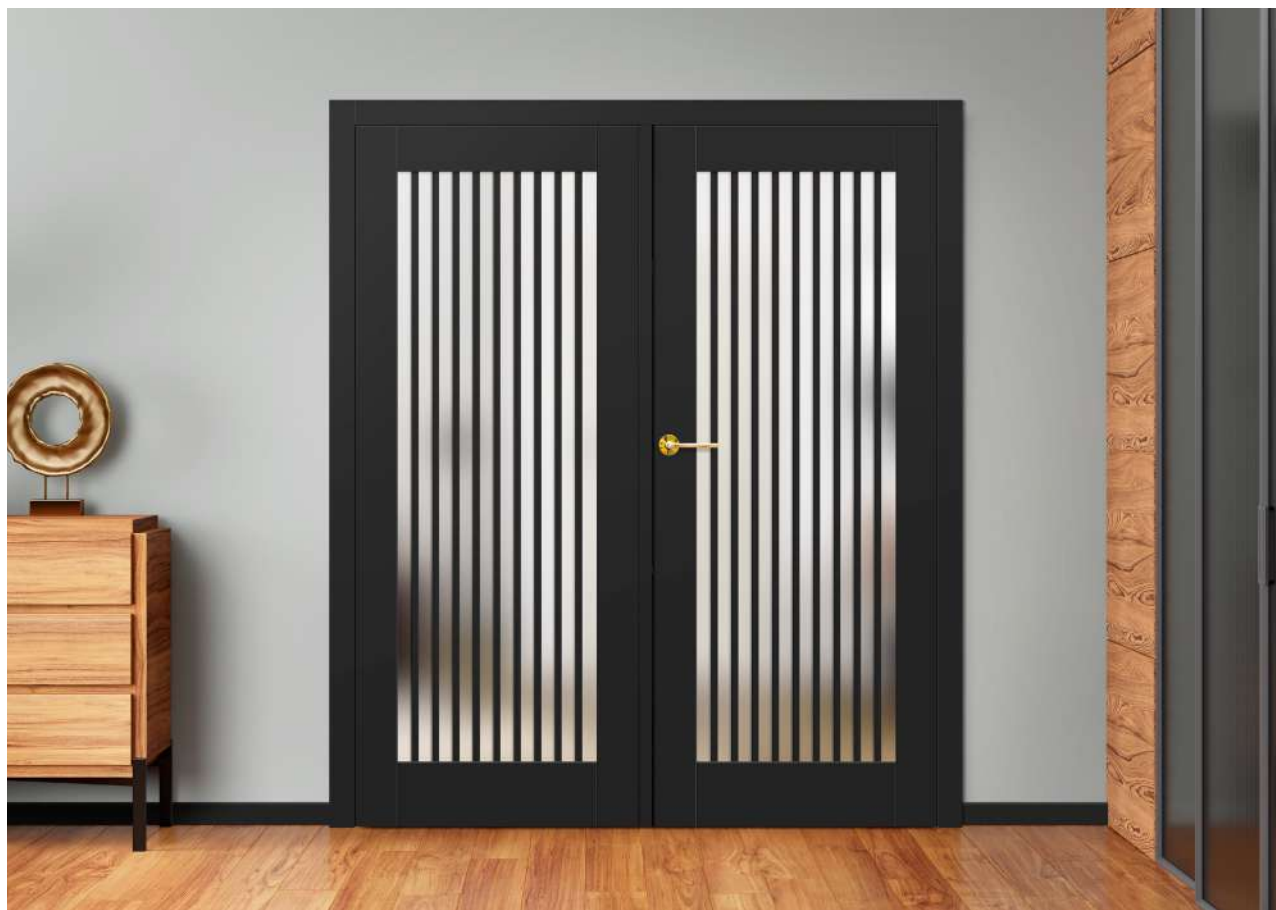

OPLÁŠTĚNÍ

ŘEZ DVEŘÍ

¹⁾ příplatek 1700,-

²⁾ příplatek 2800,- - směr kresby dřeva může být svislý nebo vodorovný, pro hladké dveře nebo s mělkým frézováním

³⁾ hladká nebo se strukturou dřeva

GRAF CELOSKLENĚNÉ DVEŘE