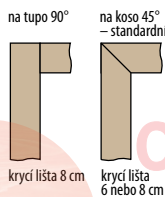

SPOJENÍ KRYCÍ LIŠTY

krycí lišta 8 cm / krycí lišta 6 nebo 8 cm

ŠÍŘKA	A	B	C	D	E	F
„60N“	620	605	627	649	700 ± 20	747* / 787**
„60“	644	629	651	673	730 ± 20	771* / 811**
„70N“	720	705	727	749	800 ± 20	847* / 887**
„70“	744	729	751	773	830 ± 20	871* / 911**
„80N“	820	805	827	849	900 ± 20	947* / 987**
„80“	844	829	851	873	930 ± 20	971* / 1011**
„90N“	920	905	927	949	1000 ± 20	1047* / 1087**
„90“	944	929	951	973	1030 ± 20	1071* / 1111**
„100“	1044	1029	1051	1073	1130 ± 20	1171* / 1211**

**krycí lišta 6 cm / 8 cm

Rozměry N jsou dostupné pro dveře ALTAMURA 1, BALDUR 1, UNO PREMIUM

Rozsah regulace min.- max. (mm)	OBLOŽKOVÉ ZÁRUBNĚ DLE POVRCHŮ			
	3D GREKO	CPL LAMINÁT, PREMIUM	CPL 0,2	UV LAK
80-95				
95-115	5000,-	5500,-	5700,-	7200,-
115-135				
135-155	5250,-	5750,-	5950,-	7450,-
155-175				
175-195				
195-215	5400,-	5900,-	6100,-	7600,-
215-235				
235-255				
255-275	5550,-	6050,-	6250,-	7900,-
275-295				
295-315	5700,-	6200,-	6400,-	8100,-
315-335	5950,-	6450,-	6650,-	8400,-
335-355	6500,-	7000,-	7200,-	8800,-
355-375				
375-395	6800,-	7300,-	7500,-	9200,-
395-415				

1 díl
2 díly