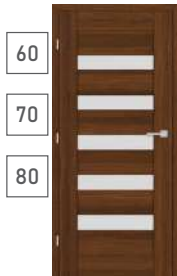

2562 Kč 3203 Kč

EKO 1
SONOMA
3D GREKO

2562 Kč 3203 Kč

EKO 1
DUB
3D GREKO

2562 Kč 3203 Kč

MAGNÓLIE 1
DUB ŠEDÝ
3D GREKO

3471 Kč 4182 Kč

MAGNÓLIE 1
OŘECH
3D GREKO