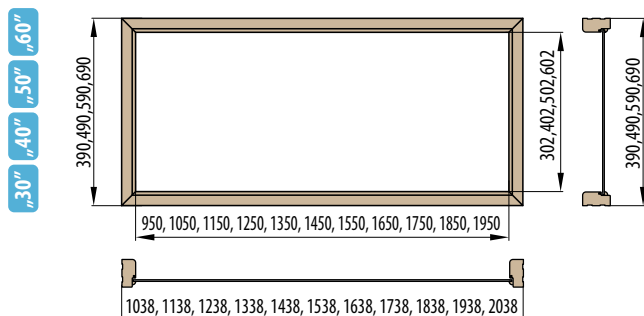

■ Nadsvětlik - rámová zárubeň pro dvoukřídlé dveře

„90“ „100“ „110“ „120“ „130“ „140“ „150“ „160“ „170“ „180“ „190“