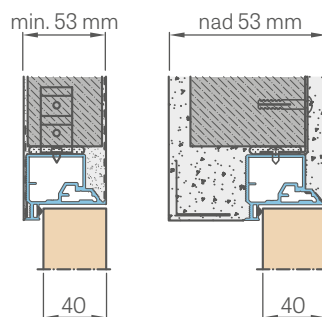

■ OSAZENÍ DO ZDĚNÉ PŘÍČKY