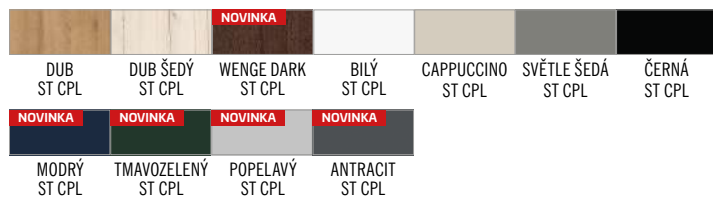

MODEL 1-12: 3200,-

ST CPL

MODEL 1-12: 3650,-

PREMIUM, PŘÍČNÝ GREKO

MODEL 1-12: 3650,-

KONSTRUKCE:

- křídlo vyrobené v deskové technologii STANDARD s povrchovou úpravou 3D GREKO, CPL LAMINÁT nebo PREMIUM
- obvodový rám včetně opláštění (boční a horní - dřevo, spodní - MDF pro případné podfíznutí) pro povrch CPL a PREMIUM
- obvodový rám MDF včetně opláštění pro povrch GREKO
- mezirámová kartonová výplň „voština“ nebo výplň - plná deska
- možnost objednání dveří vyšších o 4,5 cm včetně zárubní s příplatkem 100,-