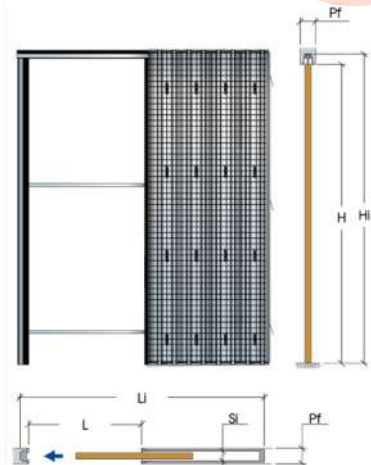

JEDNODUCHOST INSTALACE

Zajišťovací pružina zabraňuje vyklouznutí kolejnice během instalace.

Essential jednokřídlé - SDK

Světlost průchodu		Celkové rozměry		Hotová stěna/ Vnitřní prostor
L	H	Li	Hi	Pf / Si
635	1970/2100	1390	2035/2165	100/54 - 125/69
735		1590		125/69
835		1790		
935		1990		
1035		2190		100/54 - 125/69
1135		2390		

Essential jednokřídlé - ZDI

Světlost průchodu		Celkové rozměry		Hotová stěna/ Vnitřní prostor
L	H	Li	Hi	Pf / Si
635	1970/2100	1390	2035/2165	105/69 - 125/89
735		1590		105/69
835		1790		
935		1990		
1035		2190		105/69 - 125/89
1135		2390		

*rozměry 90 a 100 na poptávku