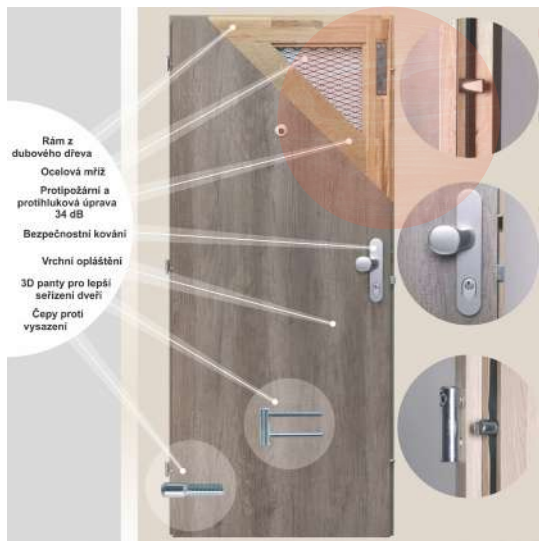

BEZPEČNOSTNÍ DVEŘE TŘÍDY 3