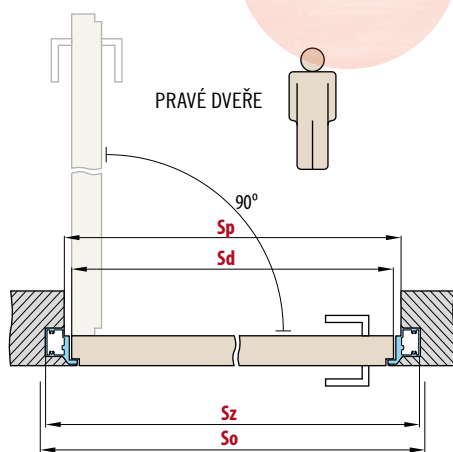

■ OSAZENÍ DO SÁDKOKARTONOVÉ PŘÍČKY