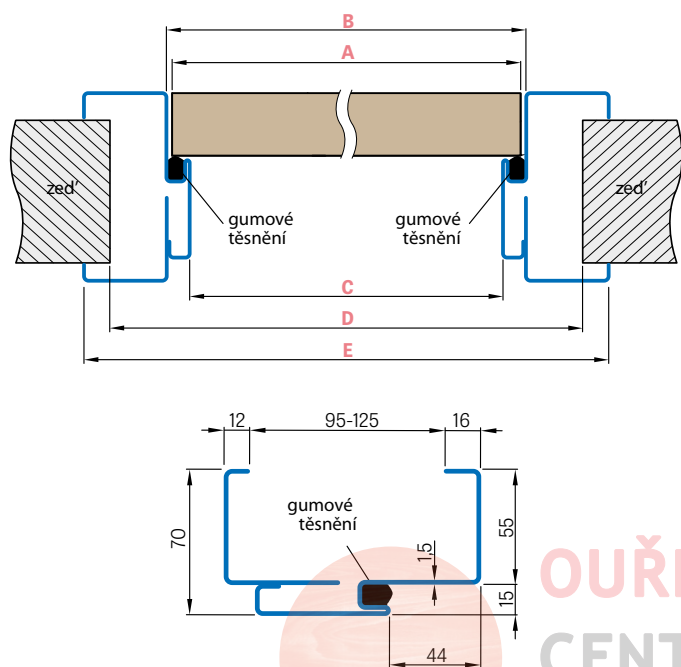

OCELOVÉ ZÁRUBNĚ PRO BEZFALCOVÉ DVEŘE

NOVINKA

■ **OREGULOVANÁ OCELOVÁ ZÁRUBĚŇ, tl.1,5mm**
RAL STANDARD

OUŘEDNÍK
CENTRUM DVEŘÍ
& PODLAH

¹⁾ NORMA 210 cm

Rozsah regulace min. - max. (mm)	CENA RAL STANDARD
95-125	8500,-
125-155	8900,-
155-185	9500,-
185-215	10100,-
215-245	10700,-
245-275	11300,-
275-305	12100,-

Šířka dveří	A	B	C	D	E
„60“	644	650	620	695	760
„70“	744	750	720	795	860
„80“	844	850	820	895	960
„90“	944	950	920	995	1060
„100“	1044	1050	1020	1095	1160
„110“	1144	1150	1120	1195	1260