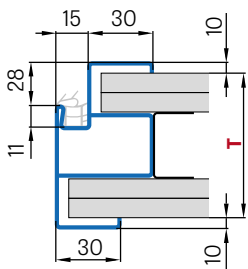

OCELOVÉ ZÁRUBNĚ KERVAL

STANDARDNÍ A PROTIPOŽÁRNÍ S TĚSNĚNÍM

NOVINKA

PRO SADROKARTON - SHKT
ZÁKLADNÍ ANTIKOROZNÍ BARVA