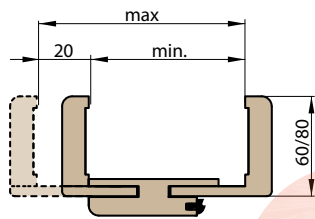

krycí lišta 8 cm / krycí lišta 6 nebo 8 cm

ROZSAH REGULACE ZÁRUBNĚ nad 80-95 mm krycí lišta 6 cm / 8 cm