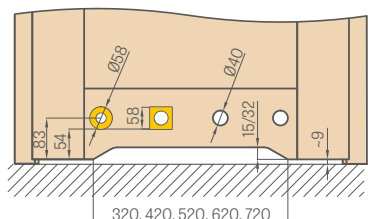

VENTILAČNÍ PODŘÍZNUTÍ STANDARD (výš. 32mm) anebo MINI (výš. 15mm)

Podříznutí nedostupné v bezfalcových křídlech, posuvných na stěnu a do pouzdra