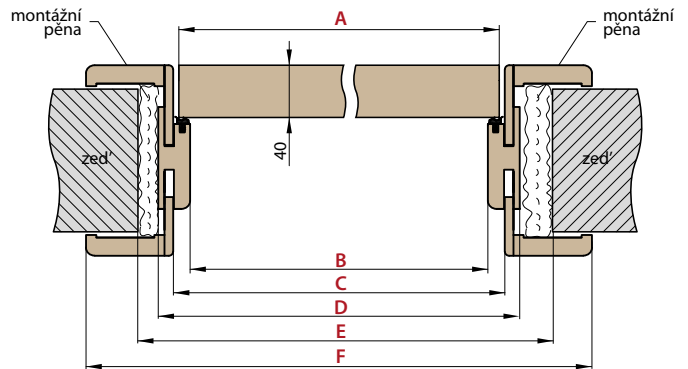

NÁKRES OBLOŽKOVÉ ZÁRUBNĚ