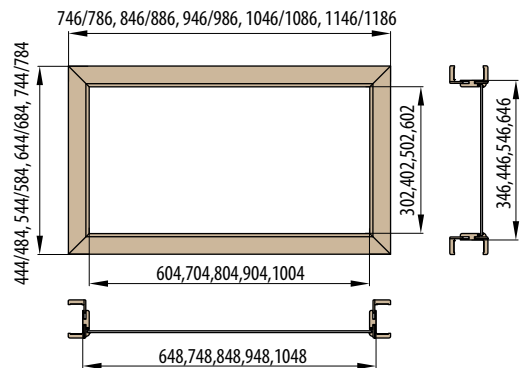

■ Nadsvětlik - obložková zárubeň pro jednokřídlé dveře základ 6 cm / 8 cm

„60“ „70“ „80“ „90“ „100“