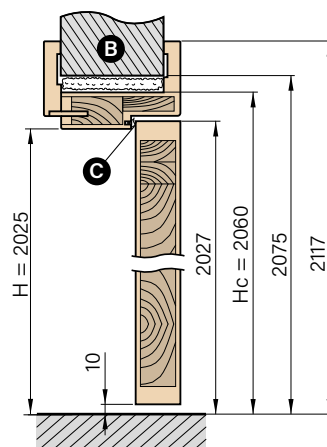

A - montážní pěna B - zeď C - těsnění D - ocelový profil tvar „C”

ŠÍŘKA	Ss	Sp	So	Sc	Sz
„60”	618	600	700	670	779
„70”	718	700	800	770	879
„80”	844	829	900	870	979
„90”	944	929	1000	970	1079
„100”	1044	1029	1100	1070	1179

- Spojení krycí lišty na tupo a límeč 8 cm
- Elektrický protiplech 1500,-
- Krycí lišta s prodlouženým perem (pero 40 mm) 1500,-
- Lze vyrobit zárubně pro atypickou tloušťku zdi od 420 mm. Zárubně se budou skládat z více dílů. Příplatek za každé 2 cm rozsahu je 500,-
- Posuvný systém na stěnu (garnýž vč. pojezdů + dorazový hranol) 7300,-