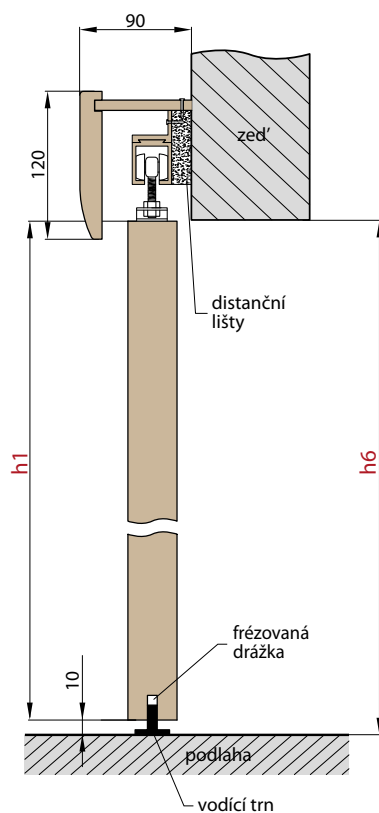

■ POSUVNÉ DVEŘE NA STĚNU BEZ OBLOŽKOVÉ ZÁRUBNĚ

PD1S (ukázka levých dveří)