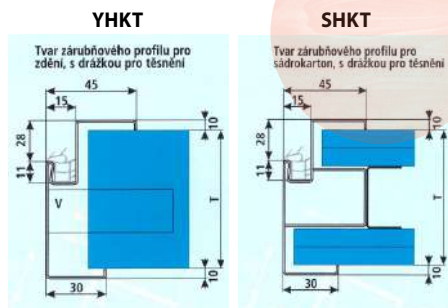

PROVEDENÍ OCELOVÉ ZÁRUBNĚ

T = 75, 100, 125, 150 mm

DOSTUPNÉ PROVEDENÍ

DOUKŘÍDLÉ DVEŘE

DOSTUPNÉ ŠÍŘKY KŘÍDEL

60 70 80 90 100