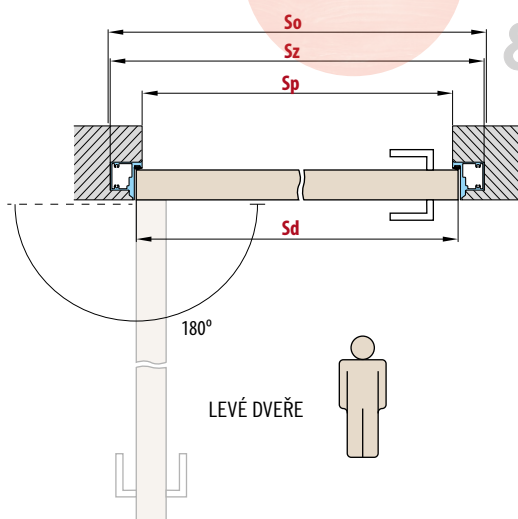

Šířka dveří	Doporučená šířka otvoru	Vnitřní šířka zárubní	Šířka ve světlosti zárubní
Sd [mm]	So [mm]	Sz [mm]	Sp [mm]
620	710	690	605
720	810	790	705
820	910	890	805
920	1010	990	905
1020	1110	1090	1005

Výška dveří	Doporučená výška otvoru	Vnitřní výška zárubní	Výška ve světlosti zárubní
Hd [mm]	Ho [mm]	Hz [mm]	Hp [mm]
Norma 197 cm	1973	2030	2015
Norma 210 cm	2102	2152	2144

OUŘEDNÍK
CENTRUM DVEŘÍ
& PODLAH