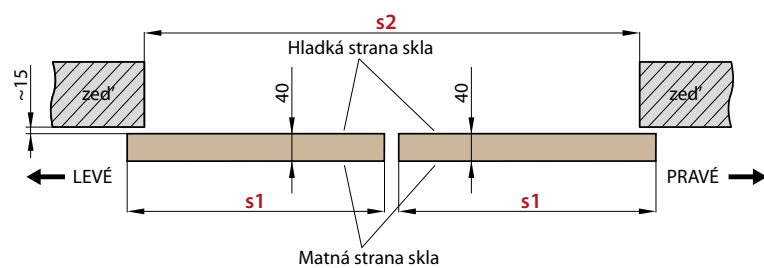

PD2S (ukázka levých a pravých dveří)