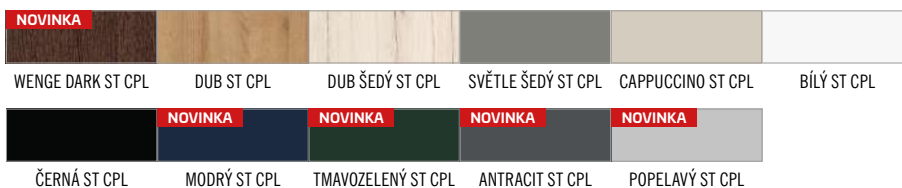

OUŘEDNÍK
CENTRUM DVEŘÍ
& PODLAH

CPL 4600,-