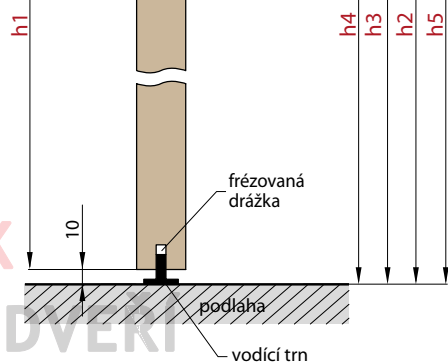

PD2S (ukázka levých a pravých dveří)