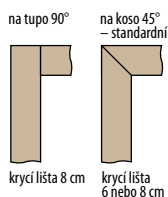

■ SPOJENÍ KRYCÍ LIŠTY

ŠÍŘKA	A	B	C	D	E	F	G
„60”	644	618	604	626	648	700±20	746*/ 786**
„65”	695	669	655	677	699	750±20	797*/ 837**
„70”	744	718	704	726	748	800±20	846*/ 886**
„75”	795	769	755	777	799	850±20	897*/ 937**
„80”	844	818	804	826	848	900±20	946*/ 986**
„85”	895	869	855	877	899	950±20	997*/ 1037**
„90”	944	918	904	926	948	1000±20	1046*/ 1086**
„95”	995	969	955	977	999	1050±20	1097*/ 1137**
„100”	1044	1018	1004	1026	1048	1100±20	1146*/ 1186**
„110”	1144	1118	1104	1126	1148	1200±20	1246*/ 1286**

**krycí lišta 6 cm / 8 cm

Rozměry „65”, „75”, „85”, „95” jsou dostupné pro dveře ALTAMURA 1

Rozsah regulace min.- max. (mm)	Cena zárubně (Kč)			
	3D GREKO	CPL LAMINÁT, PREMIUM	CPL 0,2	UV LAK
65-70	3000,-	3250,-	3550,-	5500,-
70-80	3000,-	3250,-	3550,-	5500,-
80-100	2600,-	2850,-	3150,-	5100,-
100-120	2650,-	2900,-	3200,-	5300,-
120-140	2750,-	3000,-	3300,-	5500,-
140-160	2850,-	3100,-	3400,-	5700,-
160-180	3000,-	3250,-	3550,-	5900,-
180-200	3100,-	3350,-	3650,-	6100,-
200-220	3400,-	3650,-	3950,-	6500,-
220-240	3500,-	3750,-	4050,-	6700,-
240-260	3600,-	3850,-	4150,-	6900,-
260-280	3700,-	3950,-	4250,-	7100,-
280-300	4000,-	4250,-	4550,-	7600,-
300-340	4100,-	4350,-	4650,-	7850,-
340-360	4500,-	4750,-	5050,-	8100,-
360-380	4600,-	4850,-	5150,-	8250,-
380-400	4800,-	5050,-	5350,-	8500,-
400-420	4900,-	5150,-	5450,-	8850,-

1 díl
2 díly

- Spojení krycí lišty na tupo je možné pouze v případě 8 cm límce. Příplatek za toto provedení je 800,- vč 8 cm límce, pro povrch BÍLÉ LAKOVANÉ cena 1350,-, kromě regulace 75-95 mm.
- Krycí lišta 8 cm = 100,-
- Cena obložkové a rámové zárubně pro dvoukřídle dveře +30%.
- Krycí lišta: standardní (pero 20 mm) nebo s prodlouženým perem (pero 40 mm) v povrchu GREKO (1000,-), ST CPL a PREMIUM (1100,-) a v povrchu CPL 0,2 a UV LAK 1700,-
- Lze vyrobit zárubně pro atypickou tloušťku zdi od 420 mm. Zárubně se budou skládat z více dílů. Příplatek za každých 2 cm rozsahu je 200,- – základem je cena zárubně 400-420 mm.
- Max. tloušťka zárubně je 500-520. V případě širší zárubně je třeba objednat ostění 120 mm
- Ceny zárubně typu tunel (slepá) o šířce 60, 70, 80, 90, 100 jsou stejné jako ceny obložkové zárubně.
- Ceny zárubně typu tunel (slepá) o šířce 110, 120, 130, 140, 150, 160, 170, 180, 190 = +30%.
- Je možné podříznout zárubně dle vlastního požadavku až do 50 mm bez ztráty záruky.
- Ostění pro rozšíření tloušťky zárubně, 55 mm nebo 120 mm = 1000,- pro CPL 0,2 a UV LAK = 1800,-
- Příplatek 750,- k ceně obložkové zárubně pro dveře HERSE
- Protipožární úprava obložkové zárubně 2200,-
- Elektrický otvírač 2000,-
- Norma 210 cm +15%