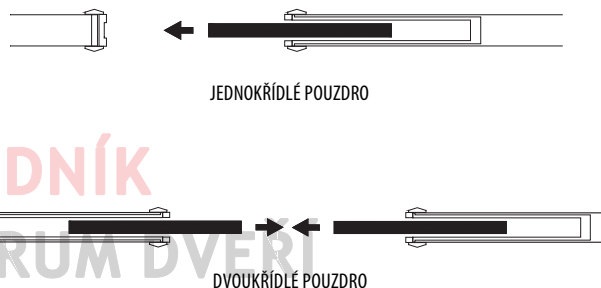

STAVEBNÍ POUZDRA DLE TYPU OTEVÍRÁNÍ

JEDNOKŘÍDLÉ POUZDRO

DVOUKŘÍDLÉ POUZDRO

OUŘEDNÍK
CENTRUM DVEŘÍ
& PODLAH

HLAVNÍ SOUČÁSTI POUZDER

Hliníková vodící lišta s bočními profily z PVC, které omezují tloušťku hotové stěny. Dva pojezdy s kuličkovými ložisky s nosností až **120 kg**. Pojezdy jsou vybaveny šrouby, závěsy pro montáž dveřního panelu.

Doporučené rozměry hrubého stavebního otvoru pro ZDP jsou na ŠÍŘKU + 4 cm, VÝŠKU + 2 cm oproti tabulce. Doporučené rozměry hrubého stavebního otvoru pro SDK odpovídají rozměrům stavebního pouzdra, viz. tabulka.

ZDARMA dodáváme Tichý doraz ke každému pouzdru! Firma Erkado poskytuje na pojezdy 20letou záruku.

POUZDRA	CENA	ČISTÝ PRŮCHOD PO OSAZENÍ OBLOŽEK	ŠÍŘKA	VÝŠKA	TLOUŠTKA DOKONČENÉ STĚNY
„60“	4700,-	600 x 1970	1330	2060	100 nebo 125
„70“	4800,-	700 x 1970	1530	2060	100 nebo 125
„80“	5100,-	800 x 1970	1730	2060	100 nebo 125
„90“	5300,-	900 x 1970	1930	2060	100 nebo 125
„100“	5700,-	1000 x 1970	2130	2060	100 nebo 125
„110“	6400,-	1100 x 1970	2330	2060	100 nebo 125
„120“	6500,-	1200 x 1970	2530	2060	100 nebo 125
2 x „60“	9400,-	1250 x 1970	2595	2060	100 nebo 125
2 x „70“	9600,-	1450 x 1970	2995	2060	100 nebo 125
2 x „80“	10200,-	1650 x 1970	3395	2060	100 nebo 125
2 x „90“	10600,-	1850 x 1970	3795	2060	100 nebo 125
2 x „100“	11400,-	2050 x 1970	4195	2060	100 nebo 125
2 x „110“	12800,-	2250 x 1970	4595	2060	100 nebo 125
2 x „120“	13000,-	2450 x 1970	4995	2060	100 nebo 125