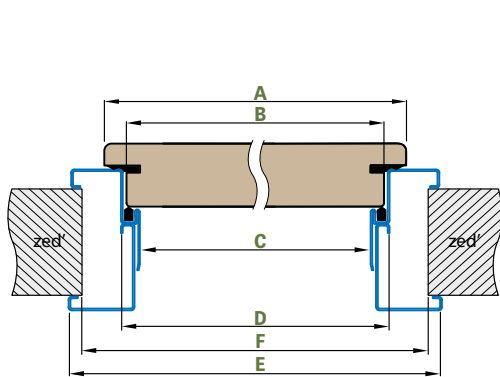

OCELOVÉ ZÁRUBNĚ

PRO FALCOVÉ DVEŘE A DVEŘE HERSE

REGULOVANÁ OCELOVÁ ZÁRUBĚň odstín RAL STANDARD

Zárubeň HERSE má připravené otvory pro 1 nebo 2 tříbodové zámkové a otvory pro čepy. Montáž na čistou podlahu

Šířka dveří	A	B	C	D	E	F
„60“	644	617	601	631	741	695
„70“	744	717	701	731	841	795
„80“	844	817	801	831	941	895
„90“	944	917	901	931	1041	995
„90ES“	948	921	905	935	1045	999
„100“	1044	1017	1001	1031	1141	1095

Rozsah regulace min. - max. (mm)	CENA
95-125	6700,-
125-155	7050,-
155-185	7600,-
185-215	8200,-
215-245	8700,-
245-275	9200,-
275-305	9900,-