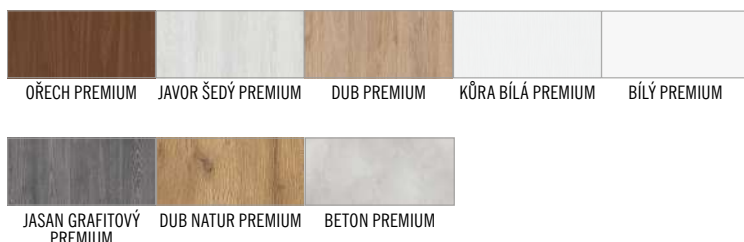

■ DEKORAČNÍ LIŠTA

■ MONTÁŽNÍ LIŠTA

■ UKONČOVACÍ LIŠTA

■ DEKORAČNÍ PANEĽ

ERKADO

ADAPTER

— povrchová úprava

ST CPL i PREMIUM

OUŘEDNÍK CENTRUM DVEŘÍ & PODLAH

adapter, delka 2750 mm, 1 ks	600,-
dekorační lišta+montážní lišta delka 2750 mm, 3 ks	1200,-
ukončovací lišta, delka 2750 mm 1 ks	200,-

Jednotlivé prvky systému dekoračních panelů jsou vyrobeny z MDF a jsou v délce 2750 mm, avšak každý produkt má výrobní délku 2800 mm. Na každé straně je 25 mm okraj pro individuální ořez před instalací jako rezerva pro případ poškození dopravou.

1. Obsah balení:
   adaptér - množství v balení: 1 kus
   koncová lišta - množství v balení: 1 kus
   dekorativní lišta + montážní lišta - množství v balení 3 sady

CPL

PREMIUM