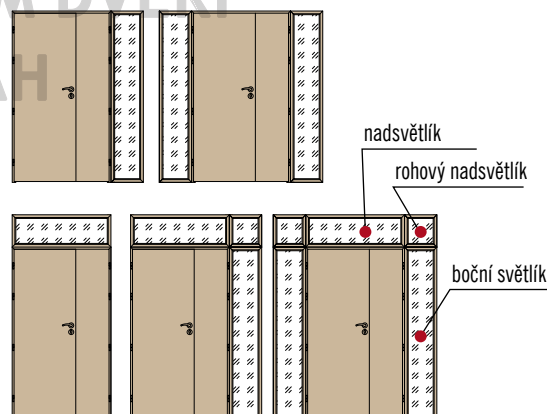

DVOUKŘÍDLÉ DVEŘE

s nadsvětlíkem, bočním světlíkem a rohovým nadsvětlíkem