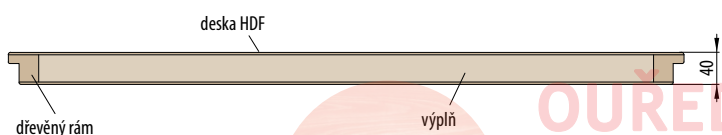

STANDARD DESKOVÉ DVEŘE

■ VOŠTINA

■ PLNÁ DESKA

DESKOVÉ DVEŘE STANDARD