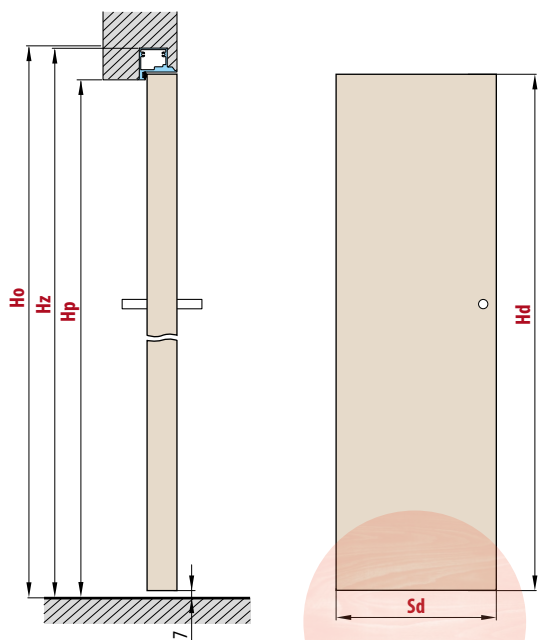

SKRYTÉ ZÁRUBNĚ COVERT

BEZOBLOŽKOVÉ DVEŘE

DVEŘE	3000,-
SKRYTÉ ZÁRUBNĚ HLINÍKOVÉ	6000,-

■ Standardní rozměry pro falcové dveře, otevírání ven