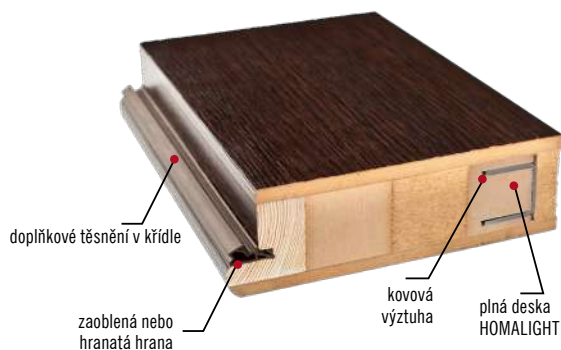

■ ŘEZ KŘÍDLA HERSE