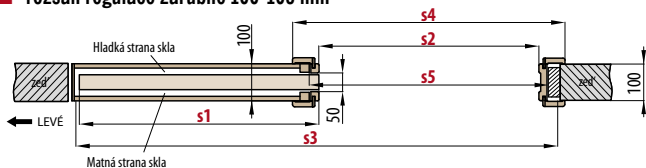

POSUVNÉ DVEŘE

ERKADO

DO STAVEBNÍHO POUZDRA

PD1P.100 (ukázka levých dveří)

■ rozsah regulace zárubně 100-105 mm

V balení bez těsnících kartáčků kvůli tloušťce.