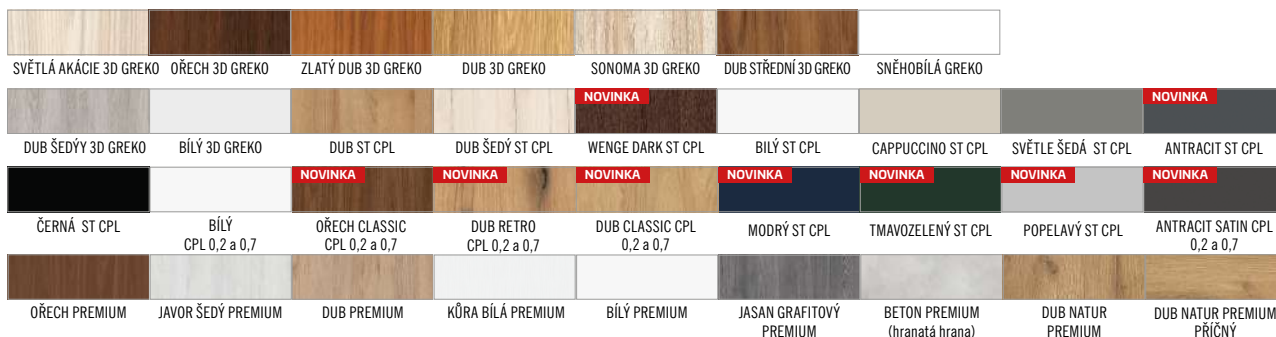

DOSTUPNÉ ŠÍŘKY KŘÍDEL

80 90