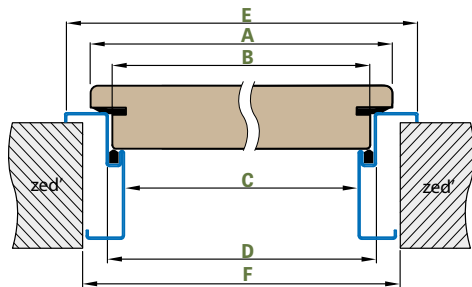

STANDARDNÍ OCELOVÁ ZÁRUBĚň RAL STANDARD

cena 4200,-

Šířka dveří	A	B	C	D	E	F
„60“	644	617	601	631	741	681
„70“	744	717	701	731	841	781
„80“	844	817	801	831	941	881
„90“	944	917	901	931	1041	981
„90ES“	948	921	905	935	1045	985
„100“	1044	1017	1001	1031	1141	1081

- **A** – těsnění
- **B** – zedeň
- **C** – podlaha