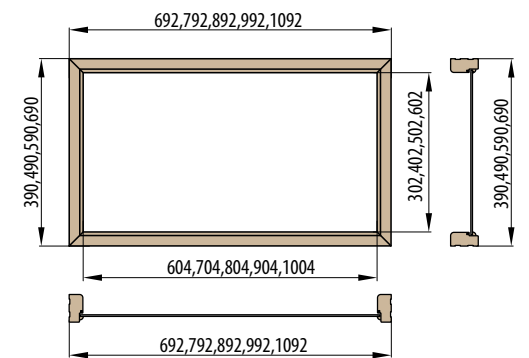

■ Nadsvětlik - rámová zárubeň pro jednokřídlé dveře

„60“ „70“ „80“ „90“ „100“