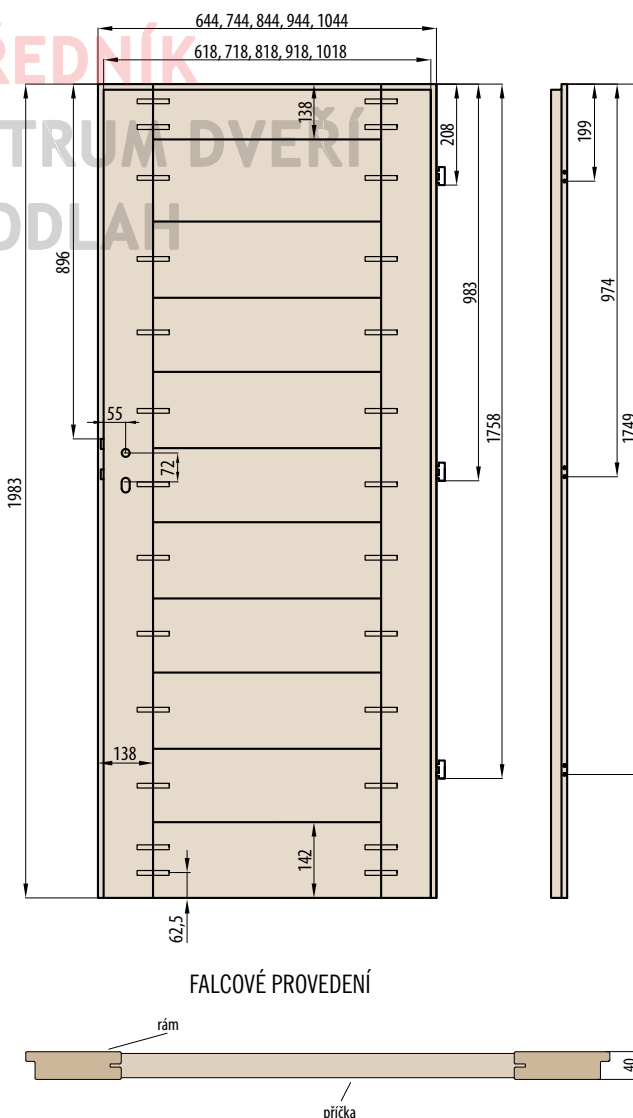

PREMIUM

Povrch Premium je výrobek na bázi polypropylenu (PPR), tedy materiálu s velmi **vyšší odolností vůči otěru** i poškrábání, a zároveň s **vyšší estetickou hodnotou**, přičemž věrně napodobuje přírodní dřevo a je snadno hořlavý.

Výše uvedené vlastnosti způsobují, že produkty z povrchem PREMIUM garantují dlouholeté bezproblémové užívání **jak pro domácnosti, tak i v náročných podmínkách**.

Odolnost povrchu Premium je stejná jako Laminát CPL, ale má **lepší vzhled** díky více strukturovanému reliéfu.

Ošetření povrchu je možné běžným čistícím prostředkem, bez obavy poškození dveří.

- povrchová úprava: povrch 3D GREKO se zvýrazněnou strukturou dřeva, CPL LAMINÁT se zvýšenou odolností nebo strukturovaný velice odolný povrch PREMIUM
- možnost objednání dveří vyšších o 4,5 cm včetně zárubní s příplatkem 100,-

KOVÁNÍ

- tři stříbrné dvoučepové panty s horizontální regulací ve falcovém provedení nebo tři stříbrné skryté panty s horizontální a vertikální regulací v bezfalcovém provedení
- klasický zámek ve falcovém nebo magnetický v bezfalcovém křídle na dozický klíč, na cylindrickou vložku, WC zámek, úsporný zámek (jen klika)

PROSKLENÍ

- tvrzené matné nebo čiré sklo v ceně dveří. Za příplatek: lepené bezpečnostní matné sklo VSG

DOSTUPNÉ PŘÍČKY

POSUVNÉ DVEŘE NA STĚNU

POSUVNÉ DVEŘE DO POUZDRA

DVOUKŘÍDLÉ DVEŘE

BEZFALCOVÉ DVEŘE

DOSTUPNÉ VÝŠKY

197 202 210

DOSTUPNÉ ŠÍŘKY KŘÍDEL

60 70 80 90 100