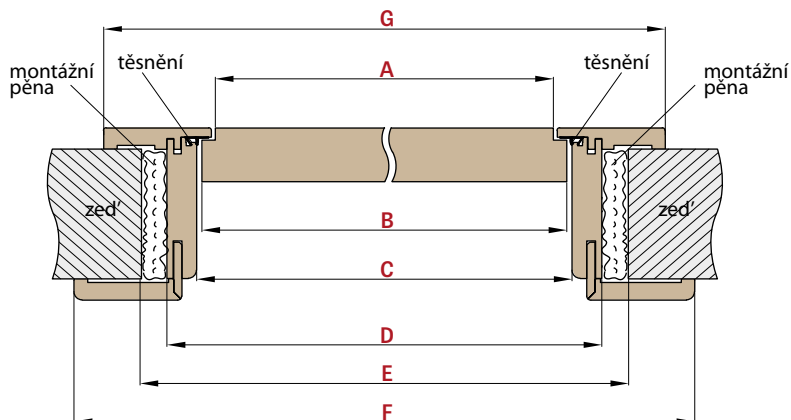

REVERZNÍ ZÁRUBNĚ REVERZNÍ DVEŘE

ERKADO

ŠÍŘKA	A	B	C	D	E	F	G
„60N”	600	620	628	672	700	810	766
„60”	624	644	652	696	736	834	791
„70N”	700	720	728	772	800	910	866
„70”	724	744	752	796	836	934	891
„80N”	800	820	828	872	900	1010	966
„80”	824	844	852	896	936	1034	991
„90N”	900	920	928	972	1000	1110	1066
„90”	924	944	952	996	1036	1134	1091
„100”	1024	1044	1052	1096	1136	1234	1191

ROZSAH REGULACE

OPUŠTĚNÍ
CENTRUM DVEŘÍ
& PODLAHA

Rozměry N jsou dostupné pro dveře ALTAMURA 1, BALDUR 1, UNO PREMIUM

Rozsah regulace min. - max. (mm)	REVERZNÍ		
	3D GREKO Cena	CPL, PREMIUM Cena	UV LAK Cena
75-95	7450,-	8050,-	10000,-
95-115			
115-135			
135-155	7700,-	8300,-	10400,-
155-175			
175-195			
195-215	7850,-	8450,-	10800,-
215-235			
235-255	8000,-	8600,-	11150,-
255-295	8500,-	9100,-	11750,-
295-315			
315-335	9050,-	9650,-	12150,-
335-355			

1 díl

2 díly