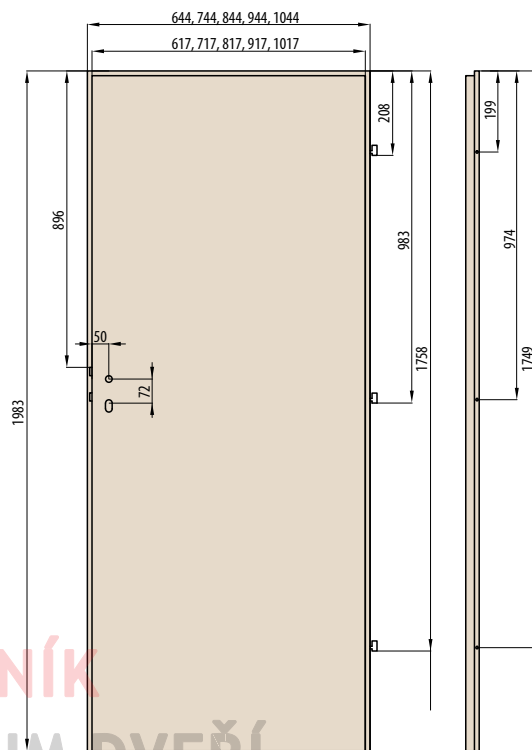

STANDARD DESKOVÉ DVEŘE

■ VOŠTINA

■ PLNÁ DESKA

DESKOVÉ DVEŘE STANDARD

OUŘEDNÍK
CENTRUM DVEŘÍ
& PODLAH

POVRCHOVÉ ÚPRAVY ŘADY STANDARD

SVĚTLÁ AKÁCIE 3D GREKO	DUB ŠEDÝ 3D GREKO	DUB 3D GREKO	OŘECH 3D GREKO	DUB STŘEDNÍ 3D GREKO	SONOMA 3D GREKO	ZLATÝ DUB 3D GREKO	BÍLÝ 3D GREKO (RAL 9010)	SNĚHOBÍLÁ GREKO hranatá hrana (RAL 9016)
DUB ST CPL	DUB ŠEDÝ ST CPL	WENGE DARK ST CPL	CAPPUCCINO ST CPL *) (RAL D2 080 80 05)	SVĚTLE ŠEDÁ ST CPL *) (RAL 7037)	ČERNÁ ST CPL *) (RAL 9011)	BÍLÝ ST CPL *) (RAL 9003)	ANTRACIT ST CPL *) (RAL 7024)	
BÍLÝ CPL 0,2 a 0,7 (RAL 9003)	POPELAVÝ CPL 0,2 a 0,7 (RAL 7047)	ANTRACIT SATIN CPL 0,2 a 0,7 (RAL 7024)	OŘECH CLASSIC CPL 0,2 a 0,7	DUB RETRO CPL 0,2 a 0,7	DUB CLASSIC CPL 0,2 a 0,7	MODRÝ ST CPL *) (RAL 5011)	TMAVOZELEŇ ST CPL *) (RAL 6007)	POPELAVÝ ST CPL *) (RAL 7047)
OŘECH PREMIUM	JAVOR ŠEDÝ PREMIUM	DUB PREMIUM	KŮRA BÍLÁ PREMIUM	JASAN GRAFITOVÝ PREMIUM	BETON PREMIUM	DUB NATUR PREMIUM	DUB NATUR PREMIUM PŘÍČNÝ	
BÍLÝ PREMIUM (RAL 9003)								

*) Povrchy ST CPL mají povrchovou úpravu AntiFinger zabraňující zanechání stop otisků prstů