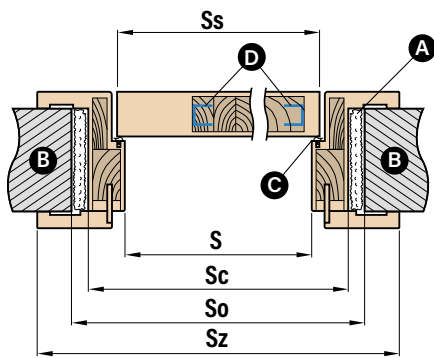

A - montážní pěna B - zeď C - těsnění D - ocelový profil tvar „C”

ŠÍŘKA	Ss	Sp	So	Sc	Sz
„60”	618	600	700	670	779
„70”	718	700	800	770	879
„80”	844	829	900	870	979
„90”	944	929	1000	970	1079
„100”	1044	1029	1100	1070	1179

- Spojení krycí lišty na tupo a límeč 8 cm
- Elektrický protiplech 1500,-
- Krycí lišta s prodlouženým perem (pero 40 mm) 1500,-
- Lze vyrobit zárubně pro atypickou tloušťku zdi od 420 mm. Zárubně se budou skládat z více dílů. Příplatek za každé 2 cm rozsahu je 500,-
- Posuvný systém na stěnu (garnýž vč. pojezdů + dorazový hranol) 7300,-