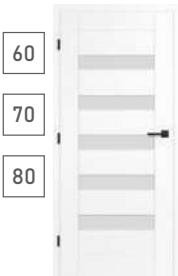

MAGNÓLIE 1
SNĚHOBÍLÁ
GREKO

3471 Kč 4182 Kč