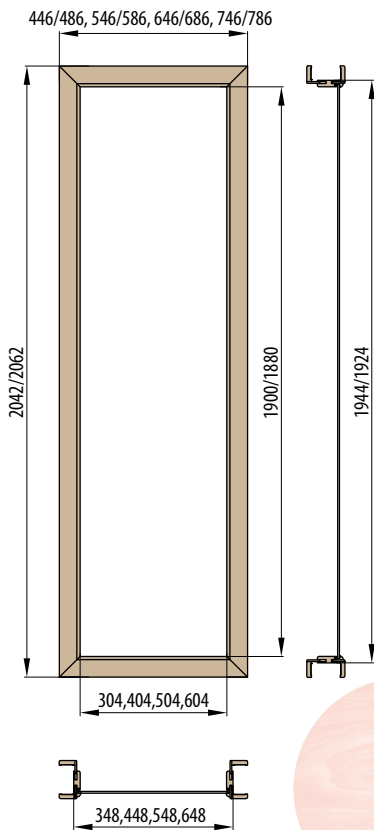

DVEŘNÍ SVĚTLÍKY

■ Boční světlik - obložková zárubeň základ 6 cm / 8 cm

„30“ „40“ „50“ „60“