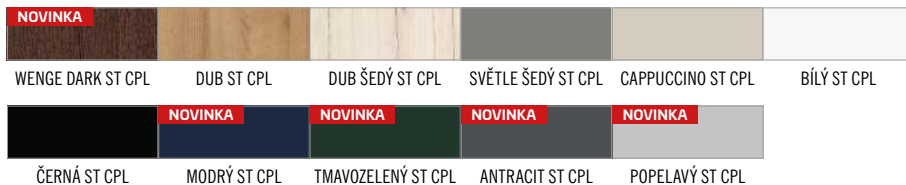

CPL 5100,-

PREMIUM 5200,-

■ KONSTRUKCE

- křídlo vyrobené v rámové technologii STILE
- masivní 14 cm rám
- masivní zpevňující příčka o tloušťce 35 mm
- pevný kolíkový spoj a na perodrážku - zvýšená pevnost dveří
- estetické zasklení bez použití rámečku přidává dveřím luxusní vzhled
- mírně zaoblené hrany dveří, na hraně nejsou žádné spoje, což přispívá k delší životnosti dveří
- povrchová úprava: CPL LAMINÁT se zvýšenou odolností nebo strukturovaný velice odolný povrch PREMIUM
- velmi široká spodní a horní příčka
- možnost objednání dveří vyšších o 4,5 cm včetně zárubní s příplatkem 100,-