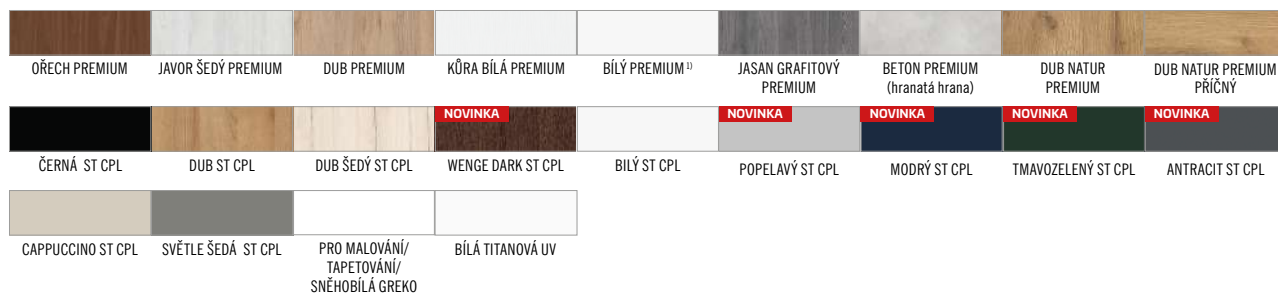

DOSTUPNÉ VÝŠKY

197 202 210

¹⁾ BÍLÝ PREMIUM imituje hladký malovaný povrch