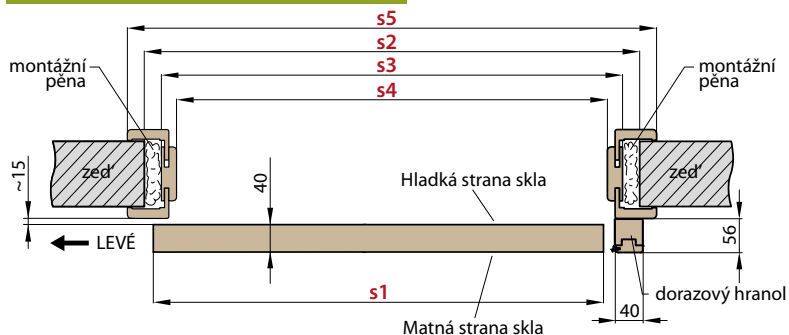

POSUVNÉ DVEŘE NA STĚNU

■ POSUVNÉ DVEŘE NA STĚNU VČETNĚ OBLOŽKOVÉ ZÁRUBNĚ

PD1S (ukázka levých dveří)