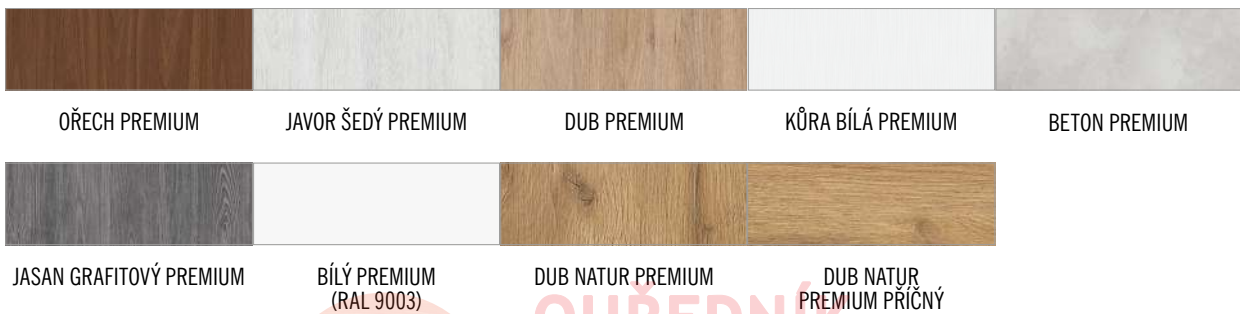

PREMIUM

OŘECH PREMIUM

JAVOR ŠEDÝ PREMIUM

DUB PREMIUM

KŮRA BÍLÁ PREMIUM

BETON PREMIUM

JASAN GRAFITOVÝ PREMIUM

DUB NATUR PREMIUM

CPL