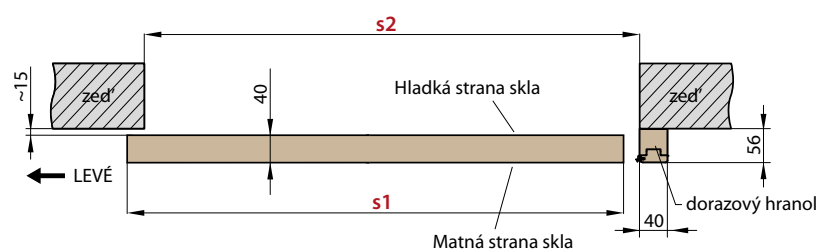

■ POSUVNÉ DVEŘE NA STĚNU BEZ OBLOŽKOVÉ ZÁRUBNĚ

PD1S (ukázka levých dveří)