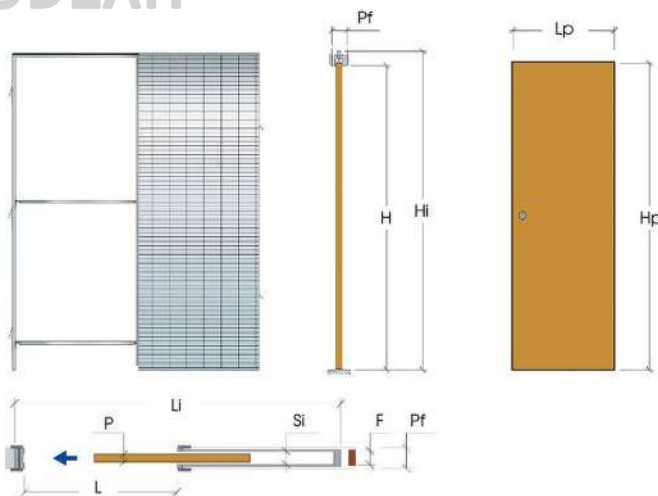

Světlost průchodu		Celkové rozměry		Hotová stěna / Vnitřní prostor	Rozměry křídla		Síla hrubé přčky	Tloušťka křídla
L	H	Li	Hi	Pf / Si	Lp	Hp	F	P
600	2000/2100	1310	2120/2220	SDK	644	2010/2110	SDK	SDK
700		1510		100 / 54	744		75	40
800		1710		125 / 69	844		100	40
900		1910		ZDP	944		ZDP	ZDP
1000		2110		105 / 69	1044		80	40
				125 / 89			100	40
				145 / 89			120	40

*rozměry 90 a 100 na poptávku *rozměrová tabulka pro obložkový typ pouzdra

POSUVNÉ DVEŘE