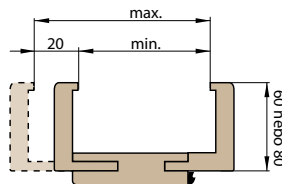

■ ROZSAH REGULACE krycí lišta 6 cm / 8 cm