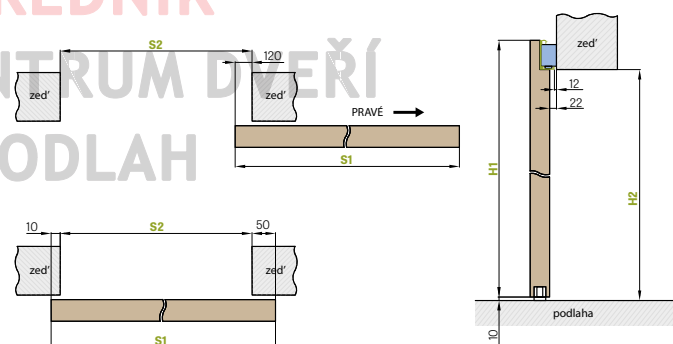

Posuvný systém na stěnu typu MAGIC je výhradně dostupný jako komplet s plným křídlem typu MAGIC. Křídlo MAGIC je běžně dodáváno se stabilizační výplní voštiny nebo za příplatek plná deska. Systém je určen pro začištěný průchozí otvor, nelze ho doplnit zárubní - tunelem. Kompletní systém se skládá z posuvného systému MAGIC + křídlo MAGIC + mušle.

KŘÍDLO
CENTRUM DVEŘÍ
& PODLAH