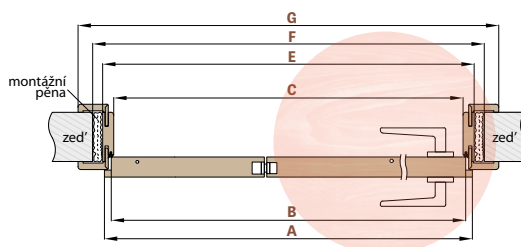

ŠÍŘKA	A	B	C	E	F	G	H
„60“	641	614	604	648	688	746*/786**	152,5
„70“	741	714	704	748	788	846*/886**	202,5
„80“	841	814	804	848	888	946*/986**	252,5
„90“	941	914	904	948	988	1046*/1086**	302,5
„100“	1041	1014	1004	1048	1088	1146*/1186**	352,5

Rozsah regulace min.- max. (mm)	OBLOŽKOVÉ ZÁRUBNĚ PRO SKLÁDACÍ DVEŘE
	3D GREKO, PREMIUM
65-70	4350,-
70-80	4350,-
80-100	4350,-
100-120	4400,-
120-140	4500,-
140-160	4650,-
160-180	4800,-
180-200	4850,-
200-220	5000,-
220-240	5100,-
240-260	5250,-
260-280	5350,-
280-300	5600,-
300-340	5700,-
340-360	6150,-
360-380	6300,-
380-400	6550,-
400-420	6650,-

DOSTUPNÉ ŠÍŘKY KŘÍDEL

60 70 80 90 100

DOSTUPNÉ VÝŠKY

197 202

Obložkové zárubně s rozsahem nad 280 mm se skládají ze dvou dílů

Obložkové zárubně s rozsahem nad 400 mm se skládají ze tří dílů

Obložkové zárubně s krycí lištou 6 cm nebo 8 cm, pouze napojení na koso 45°- bez příplatku

SVĚTLÁ AKÁCIE 3D GREKO	ØŘECH 3D GREKO	ZLATÝ DUB 3D GREKO	DUB 3D GREKO	DUB ŠEDÝ GREKO	SONOMA 3D GREKO	DUB STŘEDNÍ 3D GREKO	BÍLÝ 3D GREKO hranatá hrana	SNĚHOBÍLÁ GREKO hranatá hrana	NOVINKA BÍLÝ CPL 0,2 a 0,7	NOVINKA ANTRACIT SATIN CPL 0,2 a 0,7	NOVINKA ANTRACIT ST CPL
DUB ST CPL	DUB ŠEDÝ ST CPL	NOVINKA WENGE DARK ST CPL	BÍLÝ ST CPL	CAPPUCCINO ST CPL	SVĚTLÉ ŠEDÁ ST CPL	ČERNÁ ST CPL	NOVINKA MODRÝ ST CPL	NOVINKA TMAVOZELENÝ ST CPL	NOVINKA POPELAVÝ ST CPL	NOVINKA POPELAVÝ CPL 0,2 a 0,7	
ØŘECH PREMIUM	JAVOR ŠEDÝ PREMIUM	DUB PREMIUM	KŮRA BÍLÁ PREMIUM	BÍLÝ PREMIUM	JASAN GRAFITOVÝ PREMIUM	BETON PREMIUM	DUB NATUR PREMIUM	DUB NATUR PREMIUM PŘÍČNÝ	NOVINKA ØŘECH CLASSIC CPL 0,2 a 0,7	NOVINKA DUB RETRO CPL 0,2 a 0,7	NOVINKA DUB CLASSIC CPL 0,2 a 0,7

SKLÁDACÍ DVEŘE