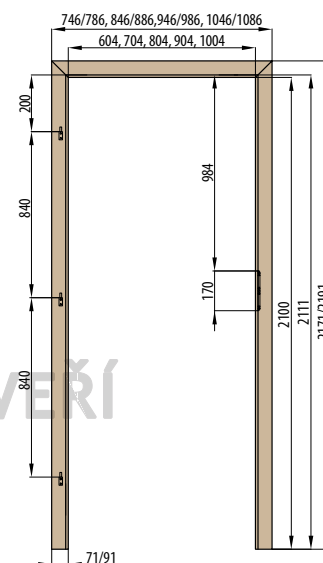

OBLOŽKOVÁ ZÁRUBEŇ PRO FALCOVÉ DVEŘE

210 cm
krycí lišta 6 cm / 8 cm