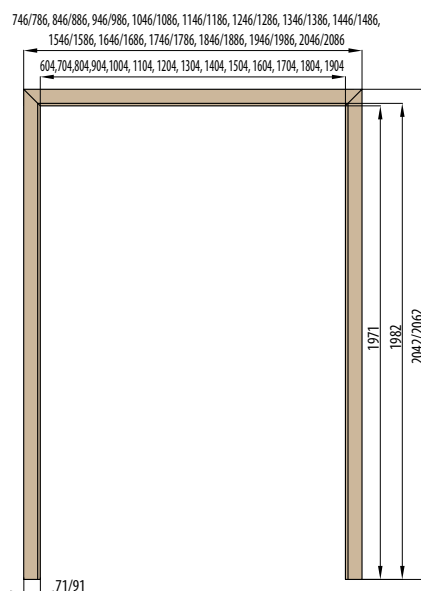

OBLOŽKOVÁ ZÁRUBEŇ TYPU TUNEL (SLEPÁ)

krycí lišta 6 cm / 8 cm