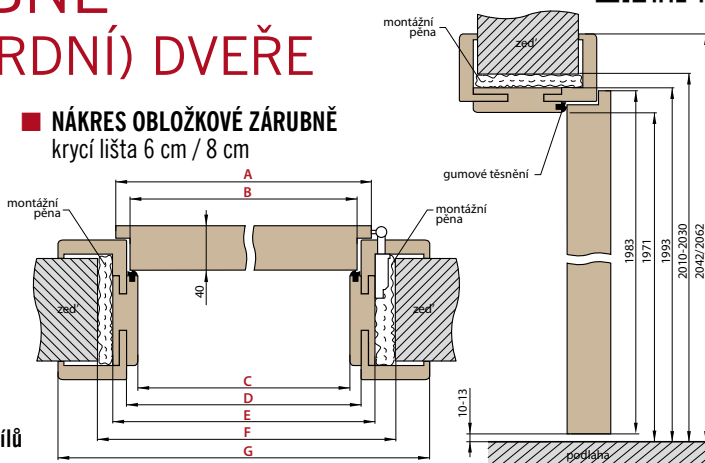

■ NÁKRES OBLOŽKOVÉ ZÁRUBNĚ krycí lišta 6 cm / 8 cm

■ ROZSAH REGULACE krycí lišta 6 cm / 8 cm

■ SPOJENÍ KRYCÍ LIŠTY

ŠÍŘKA	A	B	C	D	E	F	G
„60”	644	618	604	626	648	700±20	746*/ 786**
„65”	695	669	655	677	699	750±20	797*/ 837**
„70”	744	718	704	726	748	800±20	846*/ 886**
„75”	795	769	755	777	799	850±20	897*/ 937**
„80”	844	818	804	826	848	900±20	946*/ 986**
„85”	895	869	855	877	899	950±20	997*/ 1037**
„90”	944	918	904	926	948	1000±20	1046*/ 1086**
„95”	995	969	955	977	999	1050±20	1097*/ 1137**
„100”	1044	1018	1004	1026	1048	1100±20	1146*/ 1186**
„110”	1144	1118	1104	1126	1148	1200±20	1246*/ 1286**

**krycí lišta 6 cm / 8 cm

Rozměry „65”, „75”, „85”, „95” jsou dostupné pro dveře ALTAMURA 1

Rozsah regulace min.- max. (mm)	Cena zárubně (Kč)			
	3D GREKO	CPL LAMINÁT, PREMIUM	CPL 0,2	UV LAK
65-70	3000,-	3250,-	3550,-	5500,-
70-80	3000,-	3250,-	3550,-	5500,-
80-100	2600,-	2850,-	3150,-	5100,-
100-120	2650,-	2900,-	3200,-	5300,-
120-140	2750,-	3000,-	3300,-	5500,-
140-160	2850,-	3100,-	3400,-	5700,-
160-180	3000,-	3250,-	3550,-	5900,-
180-200	3100,-	3350,-	3650,-	6100,-
200-220	3400,-	3650,-	3950,-	6500,-
220-240	3500,-	3750,-	4050,-	6700,-
240-260	3600,-	3850,-	4150,-	6900,-
260-280	3700,-	3950,-	4250,-	7100,-
280-300	4000,-	4250,-	4550,-	7600,-
300-340	4100,-	4350,-	4650,-	7850,-
340-360	4500,-	4750,-	5050,-	8100,-
360-380	4600,-	4850,-	5150,-	8250,-
380-400	4800,-	5050,-	5350,-	8500,-
400-420	4900,-	5150,-	5450,-	8850,-

1 díl
2 díly

- Spojení krycí lišty na tupo je možné pouze v případě 8 cm límce. Příplatek za toto provedení je 800,- vč 8 cm límce, pro povrch BÍLÉ LAKOVANÉ cena 1350,-, kromě regulace 75-95 mm.
- Krycí lišta 8 cm = 100,-
- Cena obložkové a rámové zárubně pro dvoukřídle dveře +30%.
- Krycí lišta: standardní (pero 20 mm) nebo s prodlouženým perem (pero 40 mm) v povrchu GREKO (1000,-), ST CPL a PREMIUM (1100,-) a v povrchu CPL 0,2 a UV LAK 1700,-
- Lze vyrobit zárubně pro atypickou tloušťku zdi od 420 mm. Zárubně se budou skládat z více dílů. Příplatek za každých 2 cm rozsahu je 200,- – základem je cena zárubně 400-420 mm.
- Max. tloušťka zárubně je 500-520. V případě širší zárubně je třeba objednat ostění 120 mm
- Ceny zárubně typu tunel (slepá) o šířce 60, 70, 80, 90, 100 jsou stejné jako ceny obložkové zárubně.
- Ceny zárubně typu tunel (slepá) o šířce 110, 120, 130, 140, 150, 160, 170, 180, 190 = +30%.
- Je možné podříznout zárubně dle vlastního požadavku až do 50 mm bez ztráty záruky.
- Ostění pro rozšíření tloušťky zárubně, 55 mm nebo 120 mm = 1000,- pro CPL 0,2 a UV LAK = 1800,-
- Příplatek 750,- k ceně obložkové zárubně pro dveře HERSE
- Protipožární úprava obložkové zárubně 2200,-
- Elektrický otvírač 2000,-
- Norma 210 cm +15%