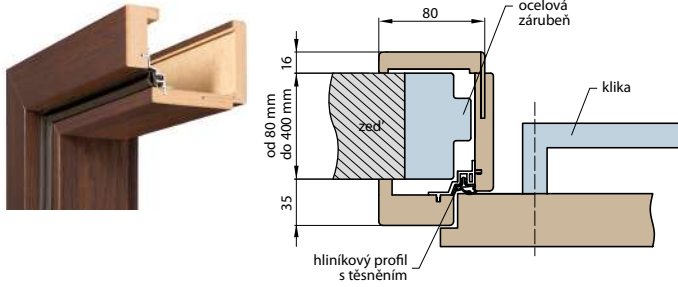

UMÍSTĚNÍ KLIKY VE DVEŘÍCH

NÁKRES OKZ

DOSTUPNÉ ŠÍŘKY OKZ:

60 70 80 90 100

Rozsah regulace min. - max. (mm)	OBKLAD KOVOVÉ ZÁRUBNĚ-OKZ DLE PLOCHŮ		
	3D GREKO	CPL LAMINÁT, PREMIUM	
	Cena	Cena	
1 díl	65-70	3700,-	4050,-
	70-80	3700,-	4050,-
	80-100	3300,-	3650,-
	100-120	3400,-	3800,-
	120-140	3500,-	3900,-
	140-160	3700,-	4100,-
	160-180	3800,-	4200,-
	180-200	4000,-	4400,-
	200-220	4200,-	4600,-
	220-240	4400,-	4800,-
2 díly	240-260	4600,-	5000,-
	260-280	4700,-	5100,-
	280-300	4900,-	5300,-
	300-320	5000,-	5400,-
	320-340	5100,-	5500,-
	340-360	5300,-	5700,-
3 díly	360-380	5450,-	5850,-
	380-400	5650,-	6050,-
	400-420	5850,-	6250,-
	420-440	6050,-	6450,-