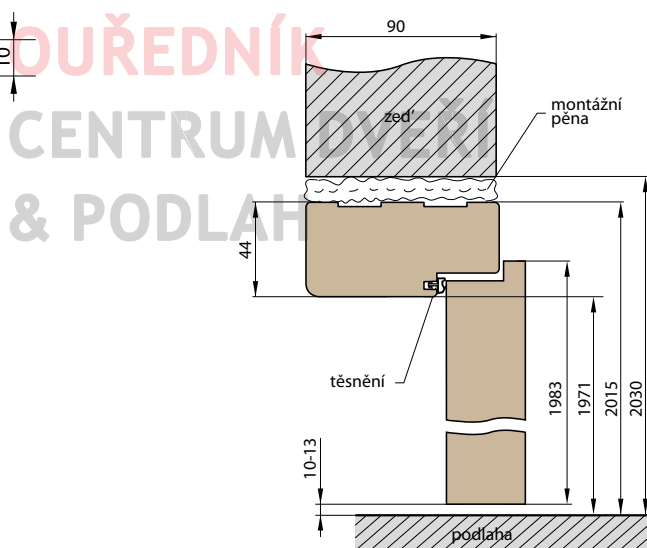

RÁMOVÉ ZÁRUBNĚ PRO FALCOVÉ (STANDARDNÍ) DVEŘE

■ NÁKRES RÁMOVÉ ZÁRUBNĚ

POVRCH	Cena
3D GREKO	1700,-
CPL, PREMIUM	1800,-
CPL 0,2	2100,-
UV LAK	3300,-

ŠÍŘKA	A	B	C	D	E
„60”	644	618	604	692	722
„70”	744	718	704	792	822
„80”	844	818	804	892	922
„90”	944	918	904	992	1022
„100”	1044	1018	1004	1092	1122

■ OBLÁ KRYCÍ LIŠTA

POVRCH	Cena
3D GREKO	200,-
CPL, PREMIUM	200,-
CPL 0,2	250,-
UV LAK	400,-

Pro rozměry 60-100 = 2,5ks x 213,cm
pro rozměry 100-190 = 3ks x 213cm

■ PLOCHÁ KRYCÍ LIŠTA 8 mm

POVRCH	Cena
3D GREKO	300,-
CPL, PREMIUM	350,-
CPL 0,2	550,-
UV LAK	750,-

Pro rozměry 60-100 = 2,5ks x 213,cm
pro rozměry 100-190 = 3ks x 213cm

■ PLOCHÁ KRYCÍ LIŠTA 16 mm

POVRCH	Cena
3D GREKO	600,-
CPL, PREMIUM	650,-
CPL 0,2	900,-
UV LAK	1350,-

Příplatek 750,- k ceně obložkové zárubně pro dveře HERSE