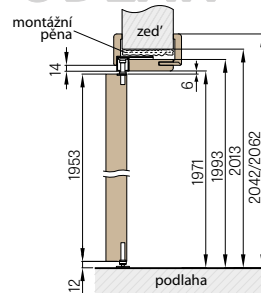

ŠÍŘKA	A	B	C	E	F	G	H
„60“	641	614	604	648	688	746*/786**	152,5
„70“	741	714	704	748	788	846*/886**	202,5
„80“	841	814	804	848	888	946*/986**	252,5
„90“	941	914	904	948	988	1046*/1086**	302,5
„100“	1041	1014	1004	1048	1088	1146*/1186**	352,5

Rozsah regulace min.- max. (mm)	OBLOŽKOVÉ ZÁRUBNĚ PRO SKLÁDACÍ DVEŘE
	3D GREKO, PREMIUM
65-70	4350,-
70-80	4350,-
80-100	4350,-
100-120	4400,-
120-140	4500,-
140-160	4650,-
160-180	4800,-
180-200	4850,-
200-220	5000,-
220-240	5100,-
240-260	5250,-
260-280	5350,-
280-300	5600,-
300-340	5700,-
340-360	6150,-
360-380	6300,-
380-400	6550,-
400-420	6650,-

DOSTUPNÉ ŠÍŘKY KŘÍDEL

60 70 80 90 100

DOSTUPNÉ VÝŠKY

197 202

Obložkové zárubně s rozsahem nad 280 mm se skládají ze dvou dílů

Obložkové zárubně s rozsahem nad 400 mm se skládají ze tří dílů

Obložkové zárubně s krycí lištou 6 cm nebo 8 cm, pouze napojení na koso 45°- bez příplatku

SVĚTLÁ AKÁCIE 3D GREKO	ØŘECH 3D GREKO	ZLATÝ DUB 3D GREKO	DUB 3D GREKO	DUB ŠEDÝ GREKO	SONOMA 3D GREKO	DUB STŘEDNÍ 3D GREKO	BÍLÝ 3D GREKO hranatá hrana	SNĚHOBÍLÁ GREKO hranatá hrana	NOVINKA BÍLÝ CPL 0,2 a 0,7	NOVINKA ANTRACIT SATIN CPL 0,2 a 0,7	NOVINKA ANTRACIT ST CPL
DUB ST CPL	DUB ŠEDÝ ST CPL	NOVINKA WENGE DARK ST CPL	BÍLÝ ST CPL	CAPPUCCINO ST CPL	SVĚTLÉ ŠEDÁ ST CPL	ČERNÁ ST CPL	NOVINKA MODRÝ ST CPL	NOVINKA TMAVOZELENÝ ST CPL	NOVINKA POPELAVÝ ST CPL	NOVINKA POPELAVÝ CPL 0,2 a 0,7	
ØŘECH PREMIUM	JAVOR ŠEDÝ PREMIUM	DUB PREMIUM	KŮRA BÍLÁ PREMIUM	BÍLÝ PREMIUM	JASAN GRAFITOVÝ PREMIUM	BETON PREMIUM	DUB NATUR PREMIUM	DUB NATUR PREMIUM PŘÍČNÝ	NOVINKA ØŘECH CLASSIC CPL 0,2 a 0,7	NOVINKA DUB RETRO CPL 0,2 a 0,7	NOVINKA DUB CLASSIC CPL 0,2 a 0,7

SKLÁDACÍ DVEŘE