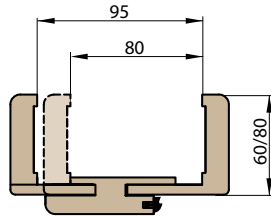

OBLOŽKOVÉ ZÁRUBNĚ PRO BEZFALCOVÉ DVEŘE

ROZSAH REGULACE ZÁRUBNĚ 80-95 mm krycí lišta 6 cm / 8 cm

Pro zárubně regulace s regulací 80-95 je třeba svépomocí seříznout krycí lištu dle přesné tloušťky zdi