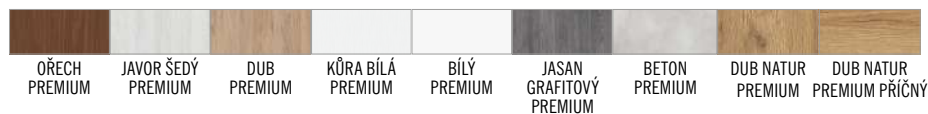

MODEL 1-12: 3200,-

ST CPL

MODEL 1-12: 3650,-

PREMIUM, PŘÍČNÝ GREKO

MODEL 1-12: 3650,-

KONSTRUKCE:

- křídlo vyrobené v deskové technologii STANDARD s povrchovou úpravou 3D GREKO, CPL LAMINÁT nebo PREMIUM
- obvodový rám včetně opláštění (boční a horní - dřevo, spodní - MDF pro případné podfíznutí) pro povrch CPL a PREMIUM
- obvodový rám MDF včetně opláštění pro povrch GREKO
- mezirámová kartonová výplň „voština“ nebo výplň - plná deska
- možnost objednání dveří vyšších o 4,5 cm včetně zárubní s příplatkem 100,-