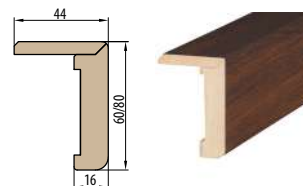

■ ZÁRUBNĚ PRO DVOUKŘÍDLÉ DVEŘE

RÁMOVÁ ZÁRUBĚŇ PRO DVOUKŘÍDLÉ DVEŘE

OBLOŽKOVÁ ZÁRUBĚŇ PRO DVOUKŘÍDLÉ DVEŘE krycí lišta 6 cm / 8 cm

OUŠEDNÍK
CENTRUM DVEŘÍ
& PODLAH

■ ZÁRUBNĚ PRO CELOSKLENĚNÉ DVEŘE

RÁMOVÁ ZÁRUBĚŇ PRO CELOSKLENĚNÉ DVEŘE

OBLOŽKOVÁ ZÁRUBĚŇ PRO CELOSKLENĚNÉ DVEŘE krycí lišta 6 cm / 8 cm

■ Ostění pro rozšíření
tloušťky zárubní

■ Záklop prodloužený 0-20 mm

■ Záklop s prodlouženým
perem o 2 cm do obložkové
zárubně, pero 40

Krycí lišta:
GREKO (1000,-)
ST CPL a PREMIUM (1300,-)
CPL 0,2 a UV LAK (2000,-)