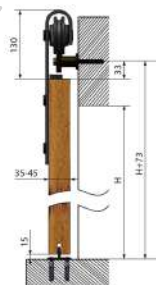

■ Rozměry

■ Obsah balení:

- 1x vodící trn
- 2x vozík
- 5x průchodka pro montáž na dveře
- 1x sada šroubů
- 2x doraz pevný - kolejničky
- 2x doraz pevný - dveře
- 1x kolejnička

System Loft IZYDA

System Loft TEMIDA