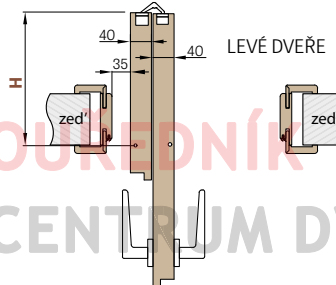

ŠÍŘKA	A	B	C	E	F	G	H
„60“	641	614	604	648	688	746*/786**	152,5
„70“	741	714	704	748	788	846*/886**	202,5
„80“	841	814	804	848	888	946*/986**	252,5
„90“	941	914	904	948	988	1046*/1086**	302,5
„100“	1041	1014	1004	1048	1088	1146*/1186**	352,5

Rozsah regulace min.- max. (mm)	OBLOŽKOVÉ ZÁRUBNĚ PRO SKLÁDACÍ DVEŘE
	3D GREKO, PREMIUM
65-70	4350,-
70-80	4350,-
80-100	4350,-
100-120	4400,-
120-140	4500,-
140-160	4650,-
160-180	4800,-
180-200	4850,-
200-220	5000,-
220-240	5100,-
240-260	5250,-
260-280	5350,-
280-300	5600,-
300-340	5700,-
340-360	6150,-
360-380	6300,-
380-400	6550,-
400-420	6650,-

DOSTUPNÉ ŠÍŘKY KŘÍDEL

60 70 80 90 100

DOSTUPNÉ VÝŠKY

197 202

Obložkové zárubně s rozsahem nad 280 mm se skládají ze dvou dílů

Obložkové zárubně s rozsahem nad 400 mm se skládají ze tří dílů

Obložkové zárubně s krycí lištou 6 cm nebo 8 cm, pouze napojení na koso 45°- bez příplatku

SVĚTLÁ AKÁCIE 3D GREKO	ØŘECH 3D GREKO	ZLATÝ DUB 3D GREKO	DUB 3D GREKO	DUB ŠEDÝ GREKO	SONOMA 3D GREKO	DUB STŘEDNÍ 3D GREKO	BÍLÝ 3D GREKO hranatá hrana	SNĚHOBÍLÁ GREKO hranatá hrana	NOVINKA BÍLÝ CPL 0,2 a 0,7	NOVINKA ANTRACIT SATIN CPL 0,2 a 0,7	NOVINKA ANTRACIT ST CPL
DUB ST CPL	DUB ŠEDÝ ST CPL	NOVINKA WENGE DARK ST CPL	BÍLÝ ST CPL	CAPPUCCINO ST CPL	SVĚTLÉ ŠEDÁ ST CPL	ČERNÁ ST CPL	NOVINKA MODRÝ ST CPL	NOVINKA TMAVOZELENÝ ST CPL	NOVINKA POPELAVÝ ST CPL	NOVINKA POPELAVÝ CPL 0,2 a 0,7	
ØŘECH PREMIUM	JAVOR ŠEDÝ PREMIUM	DUB PREMIUM	KŮRA BÍLÁ PREMIUM	BÍLÝ PREMIUM	JASAN GRAFITOVÝ PREMIUM	BETON PREMIUM	DUB NATUR PREMIUM	DUB NATUR PREMIUM PŘÍČNÝ	NOVINKA ØŘECH CLASSIC CPL 0,2 a 0,7	NOVINKA DUB RETRO CPL 0,2 a 0,7	NOVINKA DUB CLASSIC CPL 0,2 a 0,7

SKLÁDACÍ DVEŘE