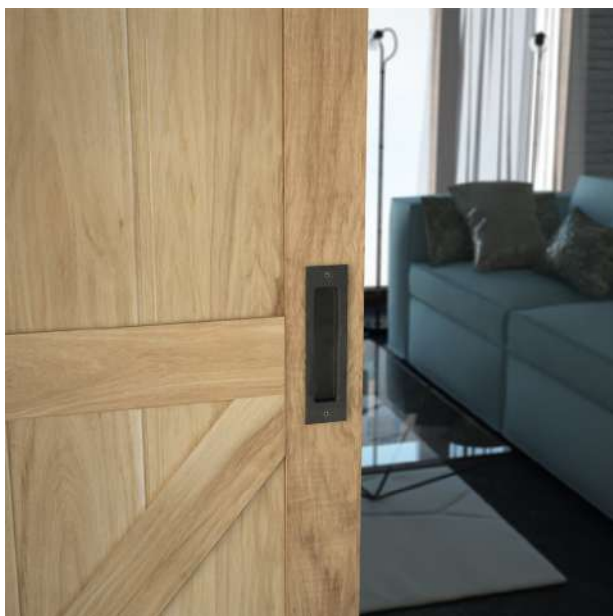

OUŘEDNÍK CENTRUM DVEŘÍ & PODLAH

■ MUŠLE LOFT, 2 ks

Zápuštěná mušle, již zafrezovaná do dveří

200*53*16 mm
kod 337-100
1100,-