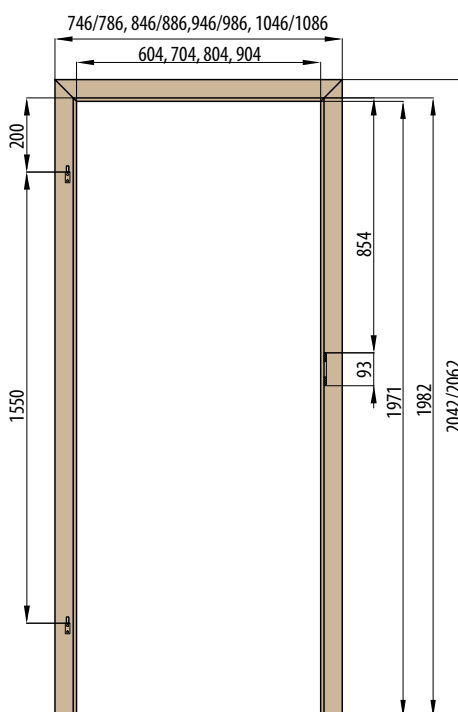

OBLOŽKOVÁ ZÁRUBĚŇ PRO CELOSKLENĚNÉ DVEŘE krycí lišta 6 cm / 8 cm

■ Ostění pro rozšíření
tloušťky zárubní

■ Záklop prodloužený 0-20 mm