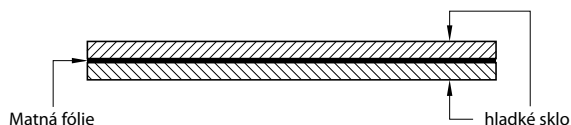

LEPENÉ BEZPEČNOSTNÍ SKLO VSG 441 a VSG 221 MATNÉ, OBOUSTRÁNNĚ HLADKÉ PRO RÁMOVÉ DVEŘE STILE A HYBRIDNÍ TWIN