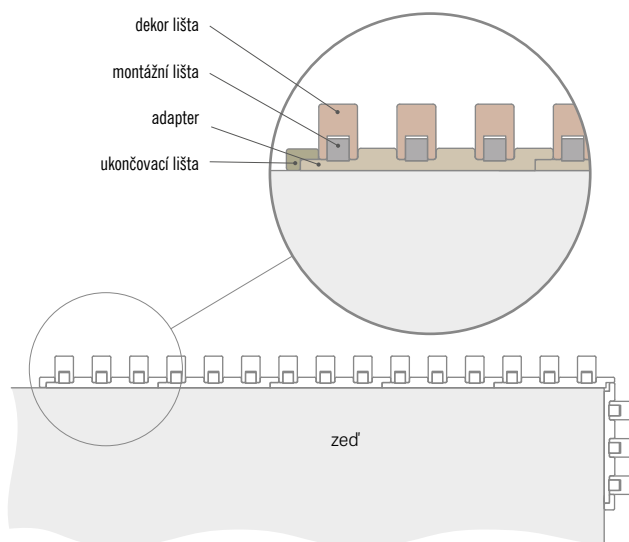

■ MONTÁŽNÍ LIŠTA

■ UKONČOVACÍ LIŠTA

■ DEKORAČNÍ PANEĽ

ERKADO