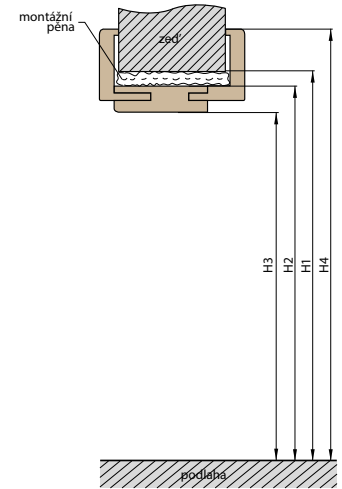

OBLOŽKOVÁ ZÁRUBEŇ TYPU TUNEL (SLEPÁ, PRŮCHOZÍ)

- Cena zárubně typu tunel je stejná jako cena obložkové zárubně pro falcové dveře.
- Norma 210 cm +15%

Zárubeň typu tunel nebo slepá, průchozí zárubeň je obložková zárubeň bez kování a těsnění (mimo OKZ). Může být instalována ve dveřních otvorech jako ochrana rohů stěn, avšak nejčastěji se používá za estetickým účelem – jako dekorace interiéru. Obložkové zárubně typu tunel se používají také v posuvných dveřích ERKADO. Pro posuvné dveře je třeba objednat tunel standartní, ne pro bezfalcové dveře!

		OBLOŽKOVÁ ZÁRUBEŇ TYPU TUNEL STANDARDNÍ													
		„60”	„70”	„80”	„90”	„100”	„110”	„120”	„130”	„140”	„150”	„160”	„170”	„180”	„190”
S1	Doporučená šířka otvoru, ±2 cm	700	800	900	1000	1100	1200	1300	1400	1500	1600	1700	1800	1900	2000
S2	Vnitřní šířka zárubně	648	748	848	948	1048	1148	1248	1348	1448	1548	1648	1748	1848	1948
S3	Šířka ve světlosti zárubně	604	704	804	904	1004	1104	1204	1304	1404	1504	1604	1704	1804	1904
S4	Šířka pokrytí zárubně, krycí lišta 6 cm / 8 cm	746/786	846/886	946/986	1046/1086	1146/1186	1246/1286	1346/1386	1446/1486	1546/1586	1646/1686	1746/1786	1846/1886	1946/1986	2046/2086
H1	Doporučená výška otvoru, ±2 cm	2020	2020	2020	2020	2020	2020	2020	2020	2020	2020	2020	2020	2020	2020
H2	Vnitřní výška zárubně	1993	1993	1993	1993	1993	1993	1993	1993	1993	1993	1993	1993	1993	1993
H3	Výška ve světlosti zárubně	1971	1971	1971	1971	1971	1971	1971	1971	1971	1971	1971	1971	1971	1971
H4	Výška pokrytí zárubně, krycí lišta 6 cm / 8 cm	2042/2062	2042/2062	2042/2062	2042/2062	2042/2062	2042/2062	2042/2062	2042/2062	2042/2062	2042/2062	2042/2062	2042/2062	2042/2062	2042/2062

		OBLOŽKOVÁ ZÁRUBEŇ TYPU TUNEL PRO BEZFALCOVÉ DVEŘE												
		„60”	„70”	„80”	„90”	„100”	„110”	„120”	„130”	„140”	„150”	„160”	„170”	„180”
S1	Doporučená šířka otvoru, ±2 cm	730	830	930	1030	1130	1230	1330	1430	1530	1630	1730	1830	1930
S2	Vnitřní šířka zárubně	673	773	873	973	1073	1173	1273	1373	1473	1573	1673	1773	1873
S3	Šířka ve světlosti zárubně	629	729	829	929	1029	1129	1229	1329	1429	1529	1629	1729	1829
S4	Šířka pokrytí zárubně, krycí lišta 6 cm / 8 cm	771/811	871/911	971/1011	1071/1111	1171/1211	1271/1311	1371/1411	1471/1511	1571/1611	1671/1711	1771/1811	1871/1911	1971/2011
H1	Doporučená výška otvoru, ±2 cm	2030	2030	2030	2030	2030	2030	2030	2030	2030	2030	2030	2030	2030
H2	Vnitřní výška zárubně	2006	2006	2006	2006	2006	2006	2006	2006	2006	2006	2006	2006	2006
H3	Výška ve světlosti zárubně	1984	1984	1984	1984	1984	1984	1984	1984	1984	1984	1984	1984	1984
H4	Výška pokrytí zárubně, krycí lišta 6 cm / 8 cm	2055/2075	2055/2075	2055/2075	2055/2075	2055/2075	2055/2075	2055/2075	2055/2075	2055/2075	2055/2075	2055/2075	2055/2075	2055/2075

- **PODLAHOVÁ LIŠTA**
  PODLAHOVÁ LIŠTA 2,4 bm
  250,-
  titanová bílá UV 400,-