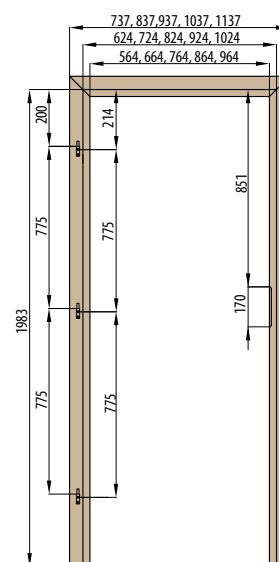

OBKLAD KOVOVÉ ZÁRUBNĚ