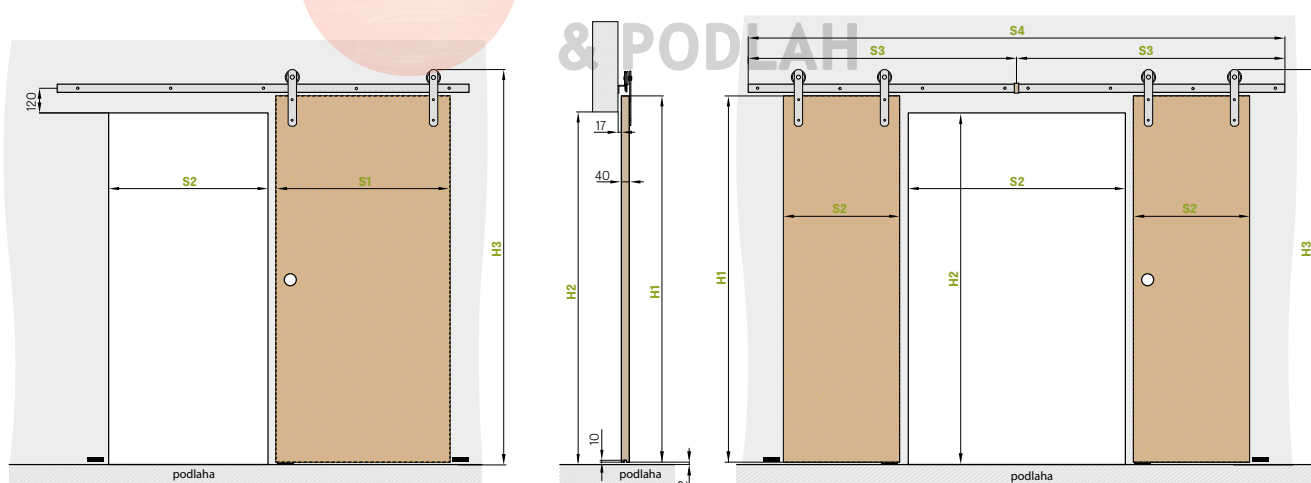

„60“	„70“	„80“	„90“	„100“
S1 Šířka křídla	644	744	844	944	1044
S2 Doporučená šířka otvoru	574	674	774	874	974
H1 Výška dveří	1985	1985	1985	1985	1985
H2 Doporučená výška otvoru	1962	1962	1962	1962	1962
H3 Celková výška systému	2170	2170	2170	2170	2170

	„120“	„140“	„160“	„180“	„200“
S1 Šířka křídla	2 x 644	2 x 744	2 x 844	2 x 944	2 x 1044
S2 Doporučená šířka otvoru	1202	1402	1602	1802	2002
S3 Delka garnýží	1500	1500	2000	2000	2200
S4 Celková delka garnýží¹⁾	3000	3000	4000	4000	4400
H1 Výška dveří	1985	1985	1985	1985	1985
H2 Doporučená výška otvoru	1962	1962	1962	1962	1962
H3 Celková výška systému	2170	2170	2170	2170	2170

■ GARNÝŽ:

- 200 cm pro křídla „60“ - „80“
- 250 cm pro křídla „90“ - „100“

¹⁾ Garnýž dvoukřídlových dveří se spojuje pomocí spojky