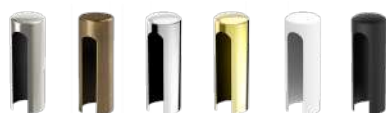

KRYTKY NA PANTY

NIKEL, PATINA, CHROM, MOSAZ LESK, BÍLÁ A ČERNÁ