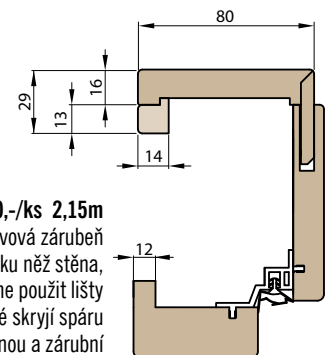

DVOUKŘÍDLÉ:

ŠÍŘKA	A	B	C	D	E	F	G
„120”	1288	1268	1262	1213	1241	1247	1386
„140”	1488	1468	1462	1413	1441	1447	1586
„160”	1688	1668	1662	1613	1641	1647	1786
„180”	1888	1868	1862	1813	1841	1847	1986