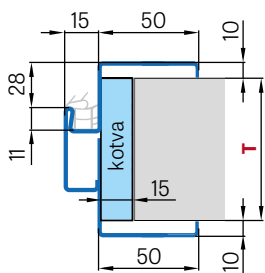

Rozsah regulace min.- max. (mm)	CENA
80-100	4000,-
100-120	4100,-
120-140	4200,-
140-160	4300,-
160-180	4400,-
180-200	4500,-
200-220	4600,-
220-240	4700,-
240-260	4800,-

Šířka dveří	A	B	C	D	E	F
„60“	644	617	600	730	730	660
„70“	744	717	700	830	830	760
„80“	844	817	800	930	930	860
„90“	944	917	900	1030	10730	960
„100“	1044	1017	1000	1130	1130	1060

PŘÍSLUŠENSTVÍ ZA PŘÍPLATEK

norma 210 cm	400,-	400,-
KOMAXIT RAL		1900,-
dvoukřídle provedení		900,-
rozměr		100,-
protipožární úprava		400,-

ZÁRUBNĚ