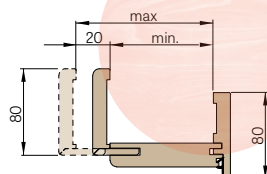

ROZSAH REGULACE

OPUŠTĚNÍ
CENTRUM DVEŘÍ
& PODLAHA

Rozměry N jsou dostupné pro dveře ALTAMURA 1, BALDUR 1, UNO PREMIUM

Rozsah regulace min. - max. (mm)	REVERZNÍ		
	3D GREKO Cena	CPL, PREMIUM Cena	UV LAK Cena
75-95	7450,-	8050,-	10000,-
95-115			
115-135			
135-155	7700,-	8300,-	10400,-
155-175			
175-195			
195-215	7850,-	8450,-	10800,-
215-235			
235-255	8000,-	8600,-	11150,-
255-295	8500,-	9100,-	11750,-
295-315			
315-335	9050,-	9650,-	12150,-
335-355			

1 díl

2 díly