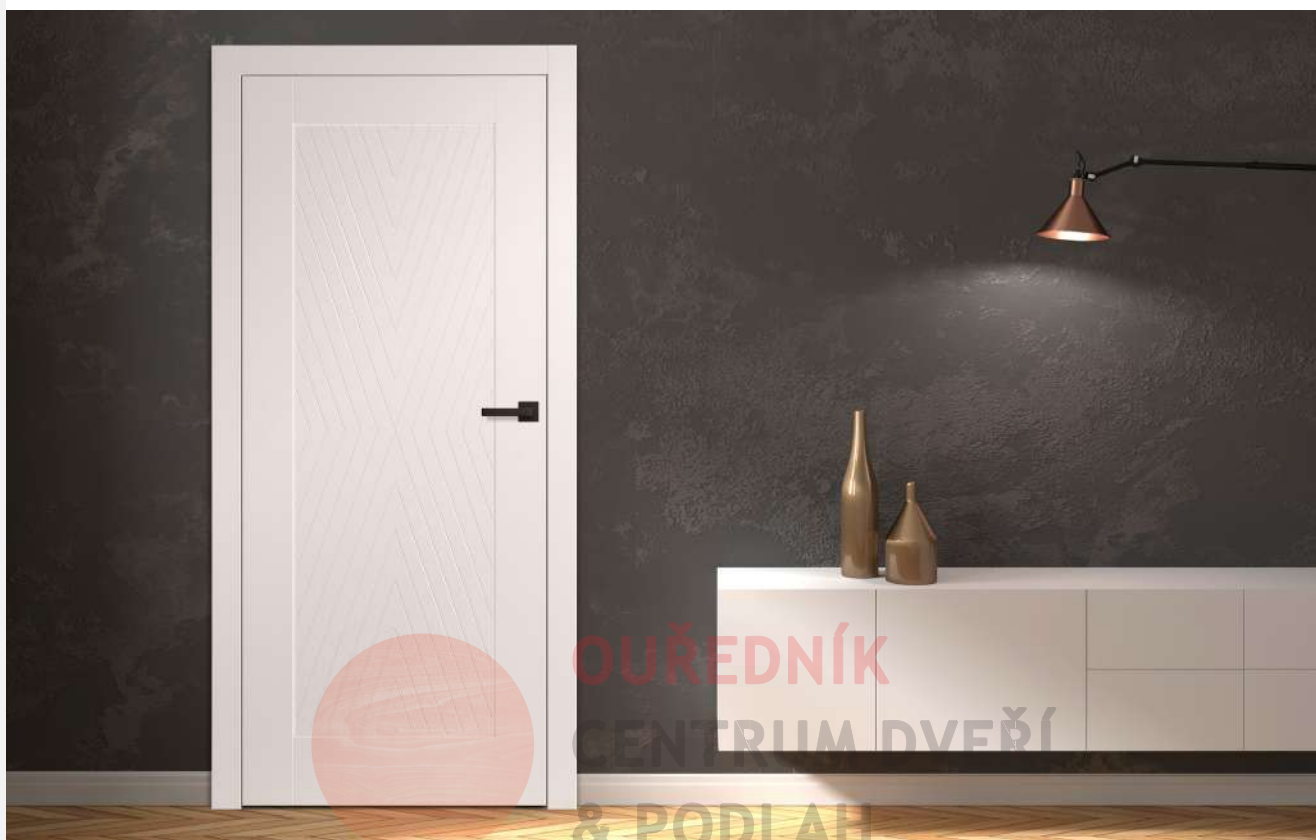

BÍLÉ LAKOVANÉ DVEŘE

ERKADO

BÍLÉ LAKOVANÉ DVEŘE

V současné době zákazníci vyhledávají moderní řešení při zařizování domácnosti. Právě proto nabízíme pro naše klienty bílé lakované dveře, které zaujmou nadčasovým desingem a skvěle zapadnou do každého interiéru. Použitý lak je vodou ředitelný, proto není závadný pro životní prostředí.

UV LAK

BÍLÁ TITANOVÁ UV
(RAL 9003)