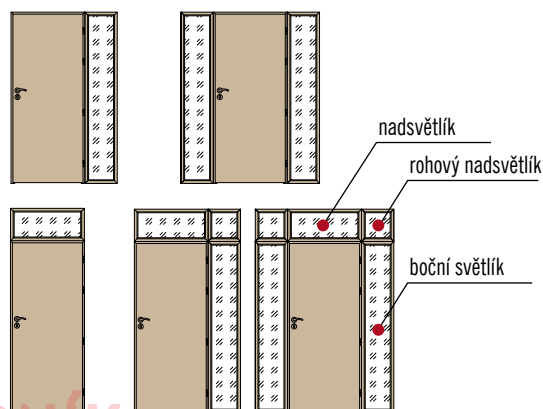

NADSVĚTLÍK PRO DVOUKŘÍDLÉ DVEŘE												
VÝŠKA	ZÁRUBEŇ	ŠÍŘKA										
		„90”	„100”	„110”	„120”	„130”	„140”	„150”	„160”	„170”	„180”	„190”
„30”	obložková	3700,-	3900,-	4100,-	4300,-	4500,-	4700,-	4900,-	5100,-	5300,-	5500,-	5700,-
	rámová	2900,-	3100,-	3300,-	3500,-	3700,-	3900,-	4100,-	4300,-	4500,-	4700,-	4900,-
„40”	obložková	3900,-	4100,-	4300,-	4500,-	4700,-	4900,-	5100,-	5300,-	5500,-	5700,-	6100,-
	rámová	3100,-	3300,-	3500,-	3700,-	3900,-	4100,-	4300,-	4500,-	4700,-	4900,-	5100,-
„50”	obložková	4100,-	4300,-	4500,-	4700,-	4900,-	5100,-	5300,-	5500,-	5700,-	5900,-	6100,-
	rámová	3300,-	3500,-	3700,-	3900,-	4100,-	4300,-	4500,-	4700,-	4900,-	5100,-	5300,-
„60”	obložková	4300,-	4500,-	4700,-	4900,-	5100,-	5300,-	5500,-	5700,-	5900,-	6100,-	6300,-
	rámová	3500,-	3700,-	3900,-	4100,-	4300,-	4500,-	4700,-	4900,-	5100,-	5300,-	5500,-

TYPY SVĚTLÍKŮ

- PRO RÁMOVOU ZÁRUBEŇ
- PRO JEDNOKŘÍDLÉ DVEŘE
- PRO OBLOŽKOVOU ZÁRUBEŇ
- PRO DVOUKŘÍDLÉ DVEŘE

PROVEDENÍ SVĚTLÍKŮ

JEDNOKŘÍDLÉ DVEŘE

s nadsvětlíkem, bočním světlíkem a rohovým nadsvětlíkem