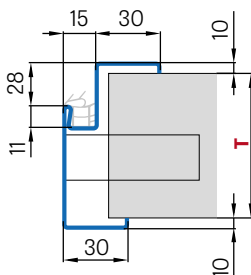

PRO ZDĚNÍ - YHKT

Šířka dveří	A	B	C	D	E	F
„60“	644	617	600	630	690	660
„70“	744	717	700	730	790	760
„80“	844	817	800	830	890	860
„90“	944	917	900	930	990	960
„100“	1044	1017	1000	1030	1090	1060

DĚLENÁ PRO DODATEČNOU MONTÁŽ
ZÁKLADNÍ ANTIKOROZNÍ BARVA NEBO PRÁŠKOVÁ BARVA KOMAXIT DLE RAL