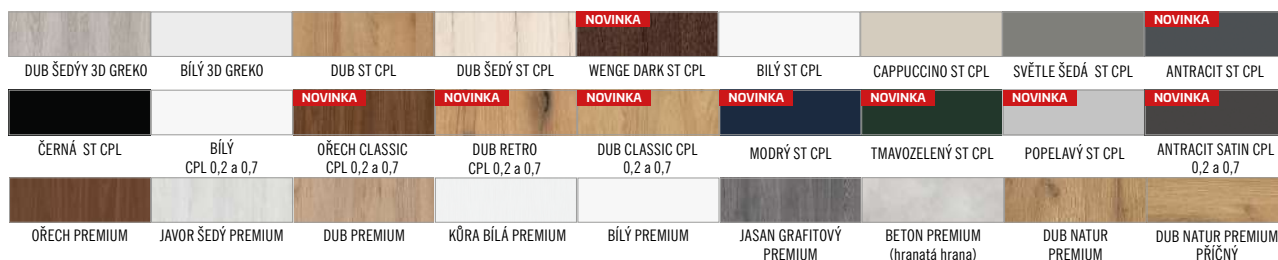

T = 75, 100, 125, 150 mm

DOSTUPNÉ PROVEDENÍ

DOUKŘÍDLÉ DVEŘE

DOSTUPNÉ ŠÍŘKY KŘÍDEL

60 70 80 90 100

DOSTUPNÉ VÝŠKY

197 202 210

INFORMACE