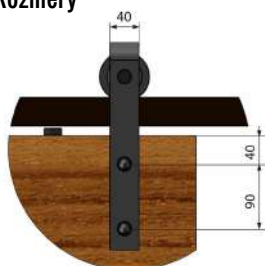

REA
1650,-

■ VLASTNOSTI PRODUKTU

- hmotnost dveřního křídla do 100kg
- délka kolejničky 2000 mm
- barva povrchu černý mat
- snadná montáž
- tichý a plynulý posuv

■ Rozměry

LUNA
1750,-

■ VLASTNOSTI PRODUKTU