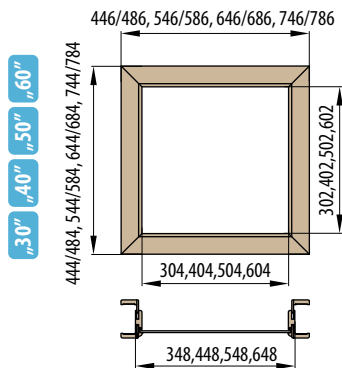

■ Rohový nadsvětlik - obložková zárubeň základ 6 cm / 8 cm

„30“ „40“ „50“ „60“