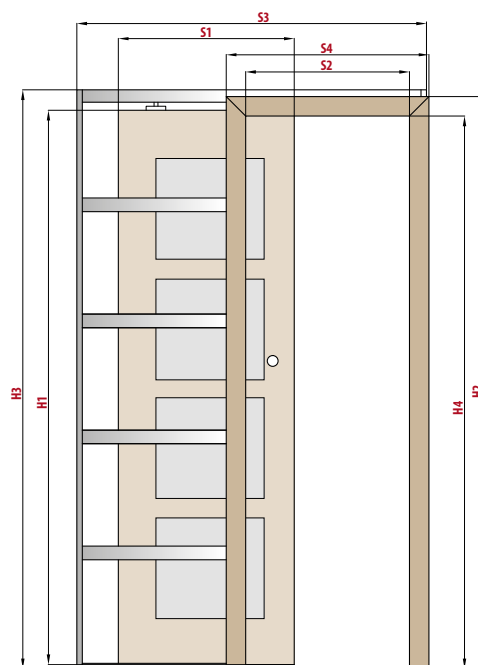

V balení bez těsnících kartáčků kvůli tloušťce.

PD1P.125 (ukázka levých dveří)

■ rozsah regulace zárubně 125-130 mm

Dostupné pro všechny modely. V balení včetně těsnících kartáčků.

ZN1 jednostranné obložení pro jednokřídlé pouzdra