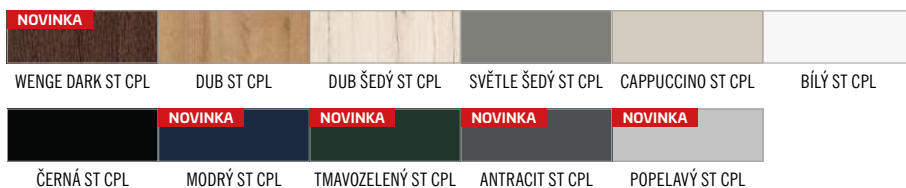

SURMIA 2

SURMIA 3

SURMIA 4

OUŘEDNÍK
CENTRUM
& PODLAHA

CPL 5100,-

PREMIUM 5200,-

■ KONSTRUKCE

- křídlo vyrobené v rámové technologii STILE
- masivní 14 cm rám
- masivní zpevňující příčka o tloušťce 35 mm
- pevný kolíkový spoj a na perodrážku - zvýšená pevnost dveří
- estetické zasklení bez použití rámečku přidává dveřím luxusní vzhled
- mírně zaoblené hrany dveří, na hraně nejsou žádné spoje, což přispívá k delší životnosti dveří
- povrchová úprava: CPL LAMINÁT se zvýšenou odolností nebo strukturovaný velice odolný povrch PREMIUM
- velmi široká spodní a horní příčka
- možnost objednání dveří vyšších o 4,5 cm včetně zárubní s příplatkem 100,-