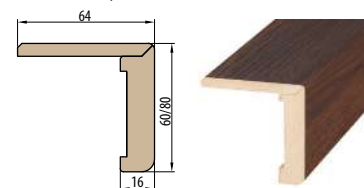

■ Záklop s prodlouženým
perem o 2 cm do obložkové
zárubně, pero 40