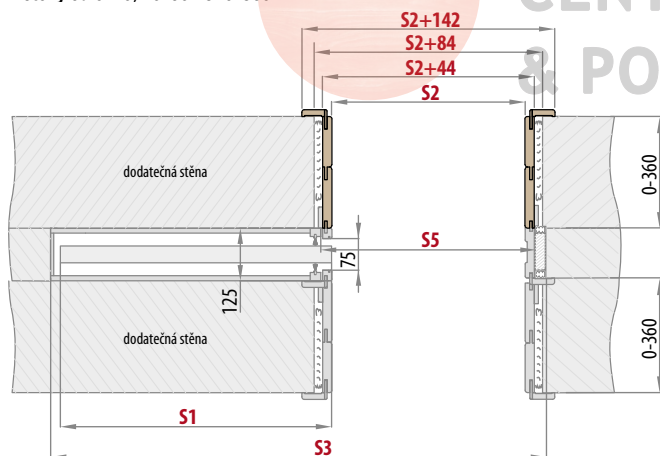

■ rozsah regulace zárubní dodatečné stěny od 0-40, 40-60...340-360

POUŘEDNÍK
CENTRUM DVEŘÍ
& PODLAH

	POSUVNÉ DVEŘE DO STAVEBNÍHO POUZDRA									
	„60”	„70”	„80”	„90”	„100”	„125”	„145”	„165”	„185”	
s1	Šířka dveří	644	744	844	944	1044	644	744	844	944
s2	Šířka ve světlosti zárubně	602	702	802	902	1002	1250	1450	1650	1850
s3	Šířka otvoru pro pouzdro	1330/1370	1530/1570	1730/1770	1930/1970	2130/2170	2595/2635	2995/3035	3395/3435	3795/3835
s4	Šířka pokrytí zárubně, záklop 6 cm / 8 cm	744/784	844/884	944/984	1044/1084	1144/1184	1344/1384	1544/1584	1744/1784	1944/1984
s5	Šířka otvoru pro zárubeň	655	755	855	955	1055	1303	1503	1703	1903
h1	Výška dveří	1983	1983	1983	1983	1983	1983	1983	1983	1983
h2	Výška pokrytí zárubně, záklop 6 cm / 8 cm	2042/2062	2042/2062	2042/2062	2042/2062	2042/2062	2042/2062	2042/2062	2042/2062	2042/2062
h3	Výška otvoru pro pouzdro	2060/2080*	2060/2080*	2060/2080*	2060/2080*	2060/2080*	2060/2080*	2060/2080*	2060/2080*	2060/2080*
h4	Výška ve světlosti zárubně	1974	1974	1974	1974	1974	1974	1974	1974	1974