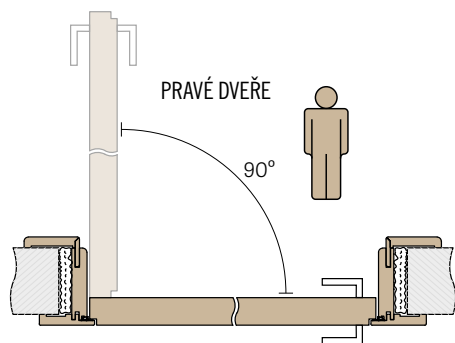

REVERZNÍ ZÁRUBNĚ REVERZNÍ DVEŘE

ERKADO

ŠÍŘKA	A	B	C	D	E	F	G
„60N”	600	620	628	672	700	810	766
„60”	624	644	652	696	736	834	791
„70N”	700	720	728	772	800	910	866
„70”	724	744	752	796	836	934	891
„80N”	800	820	828	872	900	1010	966
„80”	824	844	852	896	936	1034	991
„90N”	900	920	928	972	1000	1110	1066
„90”	924	944	952	996	1036	1134	1091
„100”	1024	1044	1052	1096	1136	1234	1191

ROZSAH REGULACE

OPUŠTĚNÍ
CENTRUM DVEŘÍ
& PODLAHA

Rozměry N jsou dostupné pro dveře ALTAMURA 1, BALDUR 1, UNO PREMIUM

Rozsah regulace min. - max. (mm)	REVERZNÍ		
	3D GREKO Cena	CPL, PREMIUM Cena	UV LAK Cena
75-95	7450,-	8050,-	10000,-
95-115			
115-135			
135-155	7700,-	8300,-	10400,-
155-175			
175-195			
195-215	7850,-	8450,-	10800,-
215-235			
235-255	8000,-	8600,-	11150,-
255-295	8500,-	9100,-	11750,-
295-315			
315-335	9050,-	9650,-	12150,-
335-355			

1 díl

2 díly