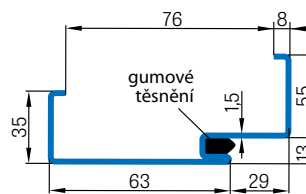

STANDARDNÍ OCELOVÁ ZÁRUBĚň RAL STANDARD

cena 4200,-

Šířka dveří	A	B	C	D	E	F
„60“	644	617	601	631	741	681
„70“	744	717	701	731	841	781
„80“	844	817	801	831	941	881
„90“	944	917	901	931	1041	981
„90ES“	948	921	905	935	1045	985
„100“	1044	1017	1001	1031	1141	1081

- **A** – těsnění
- **B** – zedeň
- **C** – podlaha