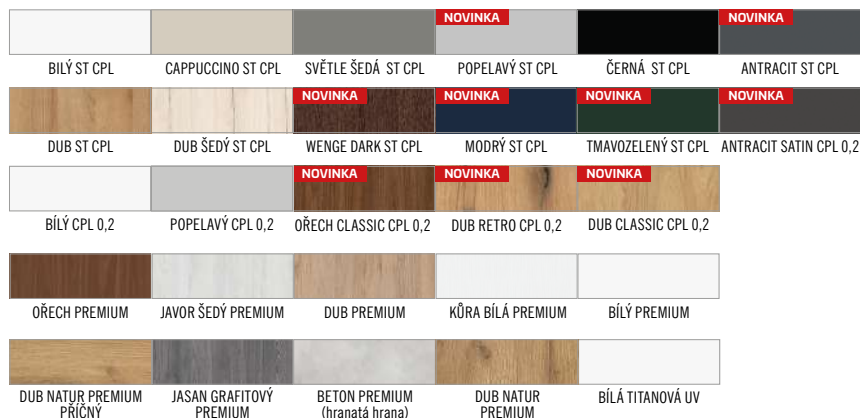

posuvný systém na stěnu typ MAGIC	12950,-
mušle dle výběru na str. kování	
výplň plná deska	900,-
ventilační kovové průduchy: kulaté a hranaté (4 ks) povrchová úprava: černý mat	600,-

KŘÍDLO typ MAGIC		
PREMIUM / CPL	CPL 0,2	UV LAK
4000,-	4500,-	6500,-

	,60"	,70"	,80"	,90"	,100"
S1 Šířka křídla	644	744	844	944	1044
S2 Šířka otvoru	584	684	784	884	984
H1 Výška dveří	2150	2150	2150	2150	2150
H2 Výška otvoru	2100	2100	2100	2100	2100