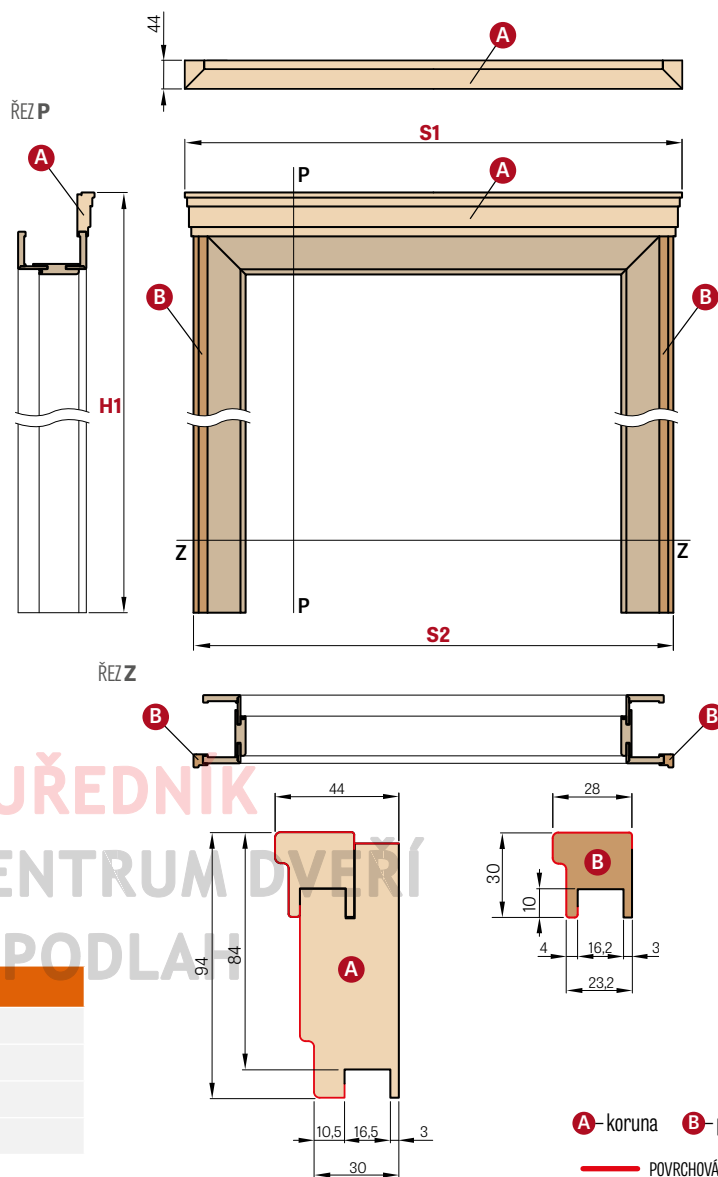

KORUNA A PILASTR

NOVINKA

KORUNA A PILASTR

CENA SETU NA 1 STRANU ZÁRUBNÍ (KORUNA + PILASTRY)

GREKO	2200,-
ST CPL i PREMIUM	2550,-
CPL 0,2	2900,-
UV LAK	3250,-

ŠÍŘKA	OBLOŽKOVÉ ZÁRUBNĚ PRO FALCOVÉ DVĚŘE		OBLOŽKOVÉ ZÁRUBNĚ PRO BEZFALCOVÉ DVĚŘE		REVERZNÍ ZÁRUBNĚ	
	S1	S2	S1	S2	S1	S2
„60“	838²⁾/878³⁾	788²⁾/828³⁾	863²⁾/903³⁾	813²⁾/853³⁾	883⁴⁾/926⁵⁾	833⁴⁾/876⁵⁾
„70“	938²⁾/978³⁾	888²⁾/928³⁾	963²⁾/1003³⁾	913²⁾/953³⁾	983⁴⁾/1026⁵⁾	933⁴⁾/976⁵⁾
„80N“	-	-	1039²⁾/1079³⁾	989²⁾/1029³⁾	1058⁴⁾/1100⁵⁾	1008⁴⁾/1050⁵⁾
„80“	1038²⁾/1078³⁾	988²⁾/1028³⁾	1063²⁾/1103³⁾	1013²⁾/1053³⁾	1083⁴⁾/1126⁵⁾	1033⁴⁾/1076⁵⁾
„90“	1138²⁾/1178³⁾	1088²⁾/1128³⁾	1163²⁾/1203³⁾	1113²⁾/1153³⁾	1183⁴⁾/1226⁵⁾	1133⁴⁾/1176⁵⁾
„100“	1238²⁾/1278³⁾	1188²⁾/1228³⁾	1263²⁾/1303³⁾	1213²⁾/1253³⁾	1283⁴⁾/1326⁵⁾	1233⁴⁾/1276⁵⁾
„110“	1338²⁾/1378³⁾	1288²⁾/1328³⁾	1363²⁾/1403³⁾	1313²⁾/1353³⁾	1383⁴⁾/1426⁵⁾	1333⁴⁾/1376⁵⁾

²⁾ krycí lišta 6 cm, ³⁾ krycí lišta 8 cm, ⁴⁾ krycí lišta reverzní, ⁵⁾ krycí lišta reverzní s regulací

	H1					
	OBLOŽKOVÉ ZÁRUBNĚ PRO FALCOVÉ DVĚŘE		OBLOŽKOVÉ ZÁRUBNĚ PRO BEZFALCOVÉ DVĚŘE		REVERZNÍ ZÁRUBNĚ	
	krycí lišta 6 cm	krycí lišta 8 cm	krycí lišta 6 cm	krycí lišta 8 cm	krycí lišta reverzní	krycí lišta reverzní s regulací
NORMA 197 cm	2130	2150	2143	2167	2165	2187
NORMA 210 cm	2256	2276	2269	2289	-	-

POZNÁMKA: Volba sady (koruna + pilastry) pro falcové, bezfalcové nebo reverzní zárubně zkracuje pracovní rozsah regulací zárubně o 3 mm (při použití jednostranné) nebo 6 mm (pro oboustranné použití). Příklad: stěna o tloušťce 138 mm, u jednostranné sestavy je třeba zvolit regulaci zárubní 138+3=141 mm a u oboustranné sestavy je 138+6=144 mm.