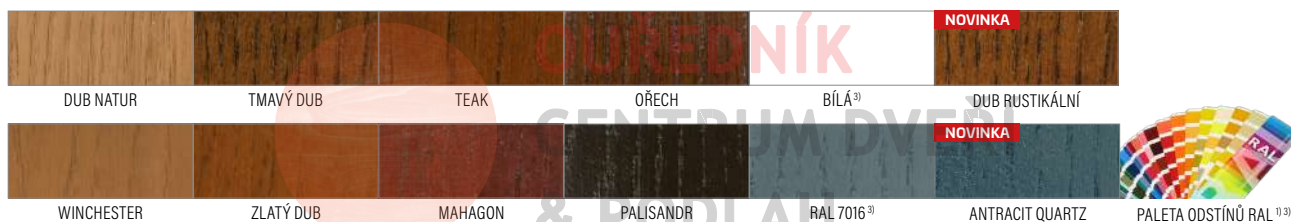

OPLÁŠTĚNÍ

ŘEZ DVEŘÍ

¹⁾ příplatek 1700,-

²⁾ příplatek 2800,- - směr kresby dřeva může být svislý nebo vodorovný, pro hladké dveře nebo s mělkým frézováním

³⁾ hladká nebo se strukturou dřeva

GRAF CELOSKLENĚNÉ DVEŘE