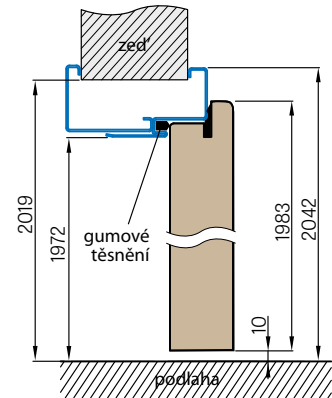

REGULOVANÁ OCELOVÁ ZÁRUBĚň odstín RAL STANDARD

Zárubeň HERSE má připravené otvory pro 1 nebo 2 tříbodové zámkové a otvory pro čepy. Montáž na čistou podlahu

Šířka dveří	A	B	C	D	E	F
„60“	644	617	601	631	741	695
„70“	744	717	701	731	841	795
„80“	844	817	801	831	941	895
„90“	944	917	901	931	1041	995
„90ES“	948	921	905	935	1045	999
„100“	1044	1017	1001	1031	1141	1095