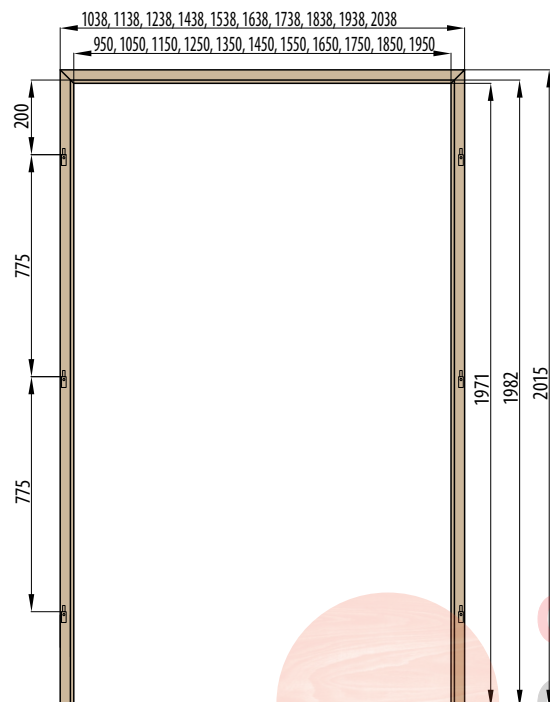

■ ZÁRUBNĚ PRO DVOUKŘÍDLÉ DVEŘE

RÁMOVÁ ZÁRUBĚŇ PRO DVOUKŘÍDLÉ DVEŘE