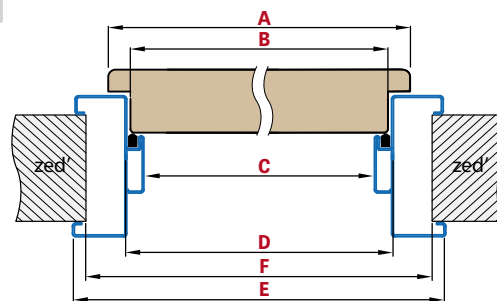

Rozsah regulace min.- max. (mm)	CENA
80-100	4000,-
100-120	4100,-
120-140	4200,-
140-160	4300,-
160-180	4400,-
180-200	4500,-
200-220	4600,-
220-240	4700,-
240-260	4800,-

Šířka dveří	A	B	C	D	E	F
„60“	644	617	600	730	730	660
„70“	744	717	700	830	830	760
„80“	844	817	800	930	930	860
„90“	944	917	900	1030	10730	960
„100“	1044	1017	1000	1130	1130	1060

PŘÍSLUŠENSTVÍ ZA PŘÍPLATEK

norma 210 cm	400,-	400,-
KOMAXIT RAL		1900,-
dvoukřídle provedení		900,-
rozměr		100,-
protipožární úprava		400,-

ZÁRUBNĚ