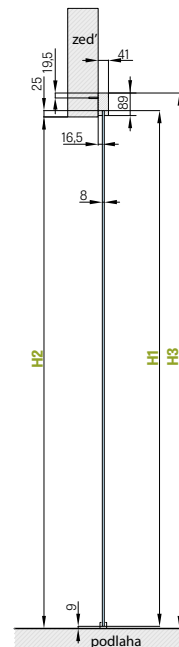

POSUVNÉ DVEŘE NA STĚNU

SKLENĚNÉ DVEŘE GRAF