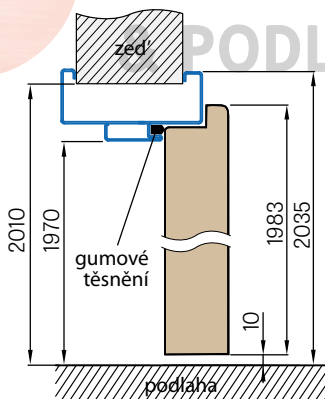

Rozsah regulace min.- max. (mm)	CENA
80-100	4000,-
100-120	4100,-
120-140	4200,-
140-160	4300,-
160-180	4400,-
180-200	4500,-
200-220	4600,-
220-240	4700,-
240-260	4800,-

Šířka dveří	A	B	C	D	E	F
„60“	644	617	600	730	730	660
„70“	744	717	700	830	830	760
„80“	844	817	800	930	930	860
„90“	944	917	900	1030	10730	960
„100“	1044	1017	1000	1130	1130	1060

PŘÍSLUŠENSTVÍ ZA PŘÍPLATEK

norma 210 cm	400,-	400,-
KOMAXIT RAL		1900,-
dvoukřídle provedení		900,-
rozměr		100,-
protipožární úprava		400,-

ZÁRUBNĚ