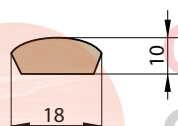

■ OBLÁ KRYCÍ LIŠTA

POVRCH	Cena
3D GREKO	200,-
CPL, PREMIUM	200,-
CPL 0,2	250,-
UV LAK	400,-

Pro rozměry 60-100 = 2,5ks x 213,cm
pro rozměry 100-190 = 3ks x 213cm