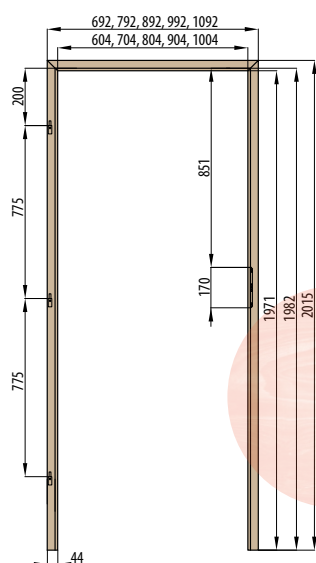

■ ZÁRUBNĚ

- Obložkové a rámové zárubně lze použít u všech druhů interiérových dveří ERKADO.
- Obložkové zárubně pro bezfalcové dveře lze použít pro dveře řady STANDARD a STILE. Tyto zárubně mají tři skryté panty.
- Zárubně je vyrobena z vysoce kvalitní MDF desky a je potažena vysoce odolným povrchem imitujícím dřevo.
- V závislosti na technologii mají zárubně následující povrchové úpravy: GREKO, PREMIUM, CPL a UV LAK
- Součástí každé soupravy obložkové nebo rámové zárubně jsou panty, protiplech a spojovací prvky. Jednotlivé díly zárubně mají v místech spojů připravené otvory.
- Každá souprava obsahuje návod k montáži a záruční list.

RÁMOVÁ ZÁRUBEŇ