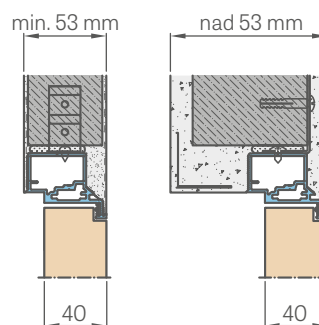

■ OSAZENÍ DO ZDĚNÉ PŘÍČKY