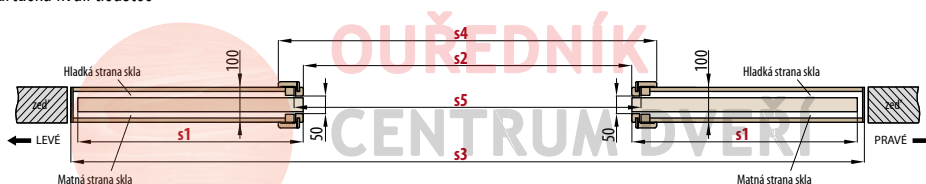

POSUVNÉ DVEŘE DVOUKŘÍDLÉ

DO STAVEBNÍHO POUZDRA

PD2P.100 (ukázka levých a pravých dveří)

- rozsah regulace zárubně 100-105 mm

V balení bez těsnících kartáčků kvůli tloušťce

PD2P.125 (ukázka levých a pravých dveří)