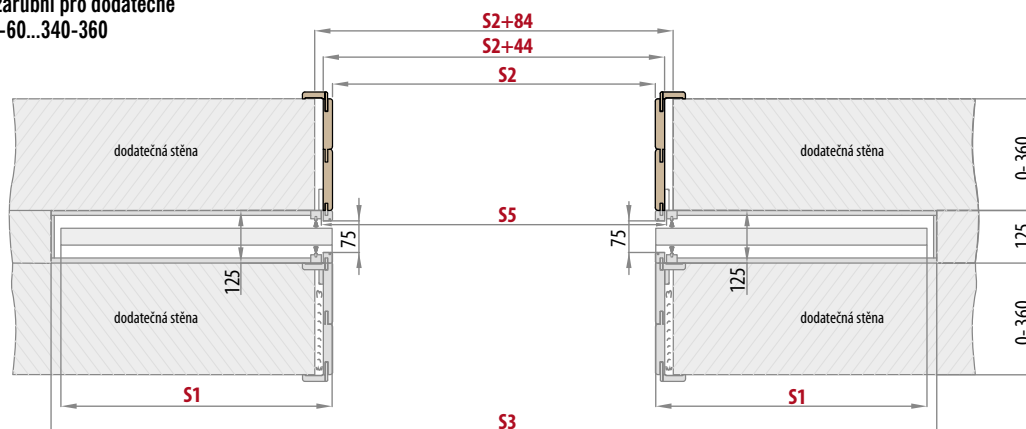

ZN2 jednostranné obložení pro dvoukřídlé pouzdra

- rozsah regulace zárubní pro dodatečné stěny od 0-40, 40-60...340-360