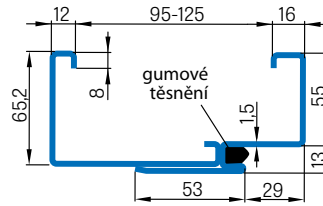

REGULOVANÁ OCELOVÁ ZÁRUBĚň odstín RAL STANDARD

Zárubeň HERSE má připravené otvory pro 1 nebo 2 tříbodové zámkové a otvory pro čepy. Montáž na čistou podlahu

Šířka dveří	A	B	C	D	E	F
„60“	644	617	601	631	741	695
„70“	744	717	701	731	841	795
„80“	844	817	801	831	941	895
„90“	944	917	901	931	1041	995
„90ES“	948	921	905	935	1045	999
„100“	1044	1017	1001	1031	1141	1095