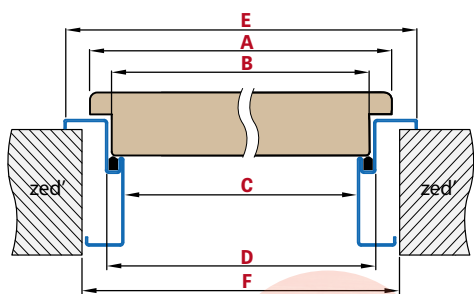

PRO ZDĚNÍ - YHKT

Šířka dveří	A	B	C	D	E	F
„60“	644	617	600	630	690	660
„70“	744	717	700	730	790	760
„80“	844	817	800	830	890	860
„90“	944	917	900	930	990	960
„100“	1044	1017	1000	1030	1090	1060

DĚLENÁ PRO DODATEČNOU MONTÁŽ
ZÁKLADNÍ ANTIKOROZNÍ BARVA NEBO PRÁŠKOVÁ BARVA KOMAXIT DLE RAL