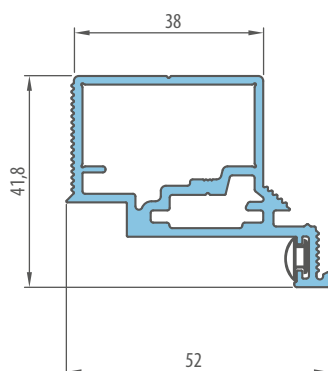

■ ŘEZ ZÁRUBNÍ

SKRYTÉ ZÁRUBNĚ /
BEZOBLOŽKOVÉ DVEŘE