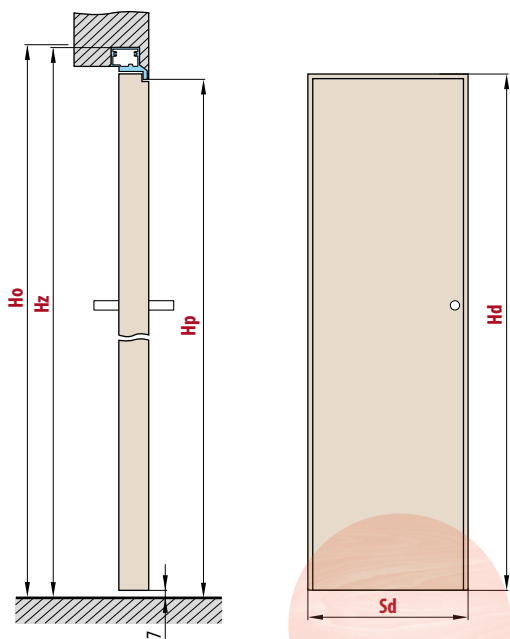

SKRYTÉ ZÁRUBNĚ COVERT

BEZOBLOŽKOVÉ DVEŘE

DVEŘE	3000,-
SKRYTÉ ZÁRUBNĚ HLINÍKOVÉ	6000,-

■ Standardní rozměry pro falcové dveře, otevírání dovnitř

Šířka dveří	Doporučená šířka otvoru	Vnitřní šířka zárubní	Šířka ve světlosti zárubní
Sd [mm]	So [mm]	Sz [mm]	Sp [mm]
620	710	690	605
720	810	790	705
820	910	890	805
920	1010	990	905
1020	1110	1090	1005

Výška dveří	Doporučená výška otvoru	Vnitřní výška zárubní	Výška ve světlosti zárubní
Hd [mm]	Ho [mm]	Hz [mm]	Hp [mm]
Norma 197 cm	1983	2040	2025
Norma 210 cm	2112	2162	2154

OUŘEDNÍK
CENTRUM DVEŘÍ
& PODLAH