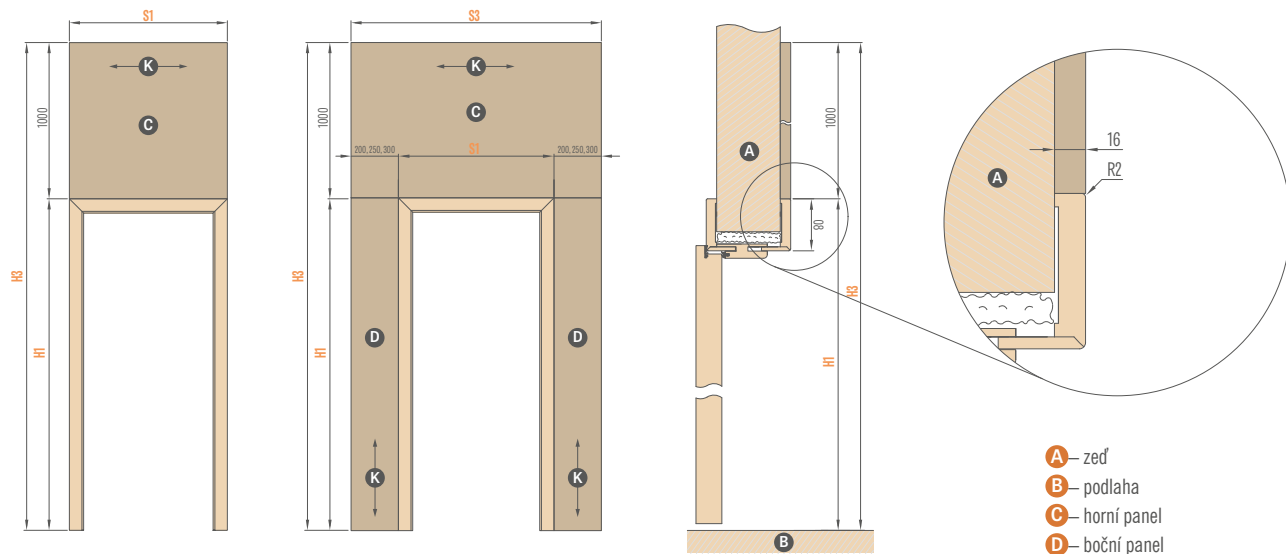

PANELY PRO ROZŠÍŘENÍ ZÁRUBNĚ MONTOVANÉ NA STĚNU

PANELY PRO ROZŠÍŘENÍ
ZÁRUBNĚ

VNITŘNÍ DVEŘE				
Druh zárubně	H1	H3	ŠÍŘKA	S1
obložková zárubně falcová	2062	3062	„60“	786
			„70“	886
			„80“	986
			„90“	1086
			„100“	1186
obložkové zárubně pro bezfalcové dveře	2075	3075	„60“	811
			„70“	911
			„80N“	987
			„80“	1011
			„90“	1111
reverzní zárubně (strana slícovaná s křídlem)	2075	3075	„60“	791
			„70“	891
			„80N“	966
			„80“	991
			„90“	1091
reverzní zárubně	2097	3097	„60“	834
			„70“	934
			„80N“	1010
			„80“	1034
			„90“	1134
„100“	1234			

HORNÍ PANEL (1000 x S1)

PANELY PRO ROZŠÍŘENÍ ZÁRUBNĚ¹⁾				
	ŠÍŘKA	GREKO	CPL, PREMIUM	BÍLÉ LAKOVANÉ
PANEL HORNÍ (jednostránný)	„60“	1300,-	2050,-	2650,-
	„70“	1450,-	2200,-	2800,-
	„80“	1600,-	2350,-	2950,-
	„90“	1750,-	2500,-	3100,-
	„100“	1900,-	2650,-	3250,-
PANEL BOČNÍ (jednostránný)	+20 cm	500,-	500,-	500,-
	+25 cm	600,-	600,-	600,-
	+30 cm	700,-	700,-	700,-
	20 cm	700,-	1200,-	1600,-
	25 cm	850,-	1300,-	1750,-
30 cm	1000,-	1450,-	1900,-	

¹⁾ panely na čtyřech hranách jsou ukončeny hranovací páskou v barvě přizpůsobené povrchu panelu