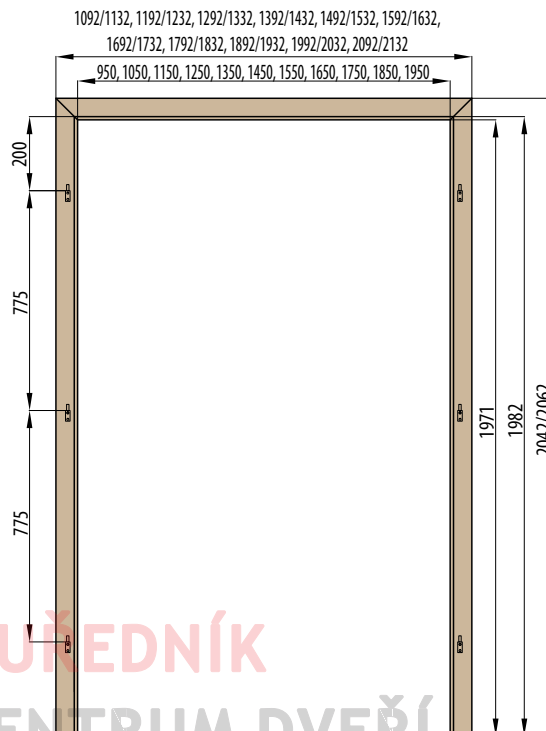

OBLOŽKOVÁ ZÁRUBĚŇ PRO DVOUKŘÍDLÉ DVEŘE krycí lišta 6 cm / 8 cm

OUŠEDNÍK
CENTRUM DVEŘÍ
& PODLAH