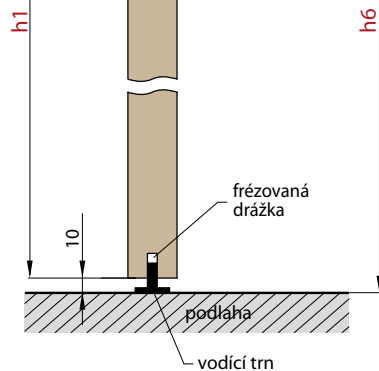

PD2S (ukázka levých a pravých dveří)