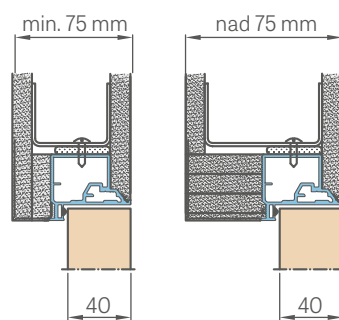

■ OSAZENÍ DO SÁDROKARTONOVÉ PŘÍČKY