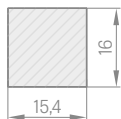

■ DEKORAČNÍ LIŠTA

■ MONTÁŽNÍ LIŠTA

■ UKONČOVACÍ LIŠTA

■ DEKORAČNÍ PANEĽ

ERKADO

ADAPTER

— povrchová úprava

ST CPL i PREMIUM

OUŘEDNÍK CENTRUM DVEŘÍ & PODLAH

adapter, delka 2750 mm, 1 ks	600,-
dekorační lišta+montážní lišta delka 2750 mm, 3 ks	1200,-
ukončovací lišta, delka 2750 mm 1 ks	200,-

Jednotlivé prvky systému dekoračních panelů jsou vyrobeny z MDF a jsou v délce 2750 mm, avšak každý produkt má výrobní délku 2800 mm. Na každé straně je 25 mm okraj pro individuální ořez před instalací jako rezerva pro případ poškození dopravou.

1. Obsah balení:
   adaptér - množství v balení: 1 kus
   koncová lišta - množství v balení: 1 kus
   dekorativní lišta + montážní lišta - množství v balení 3 sady

CPL

PREMIUM