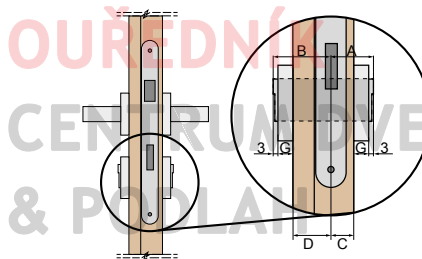

VÝBĚR CYLINDRICKÉ VLOŽKY PRO INTERIÉROVÉ DVEŘE