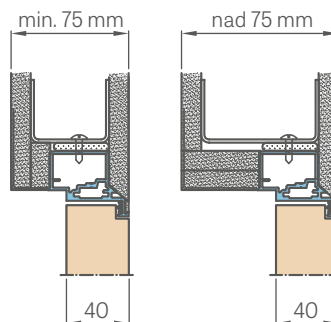

■ OSAZENÍ DO SÁDKOKARTONOVÉ PŘÍČKY