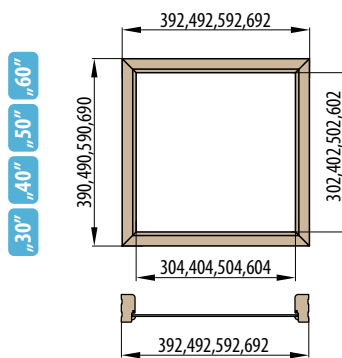

■ Rohový nadsvětlik - rámová zárubeň

„30“ „40“ „50“ „60“