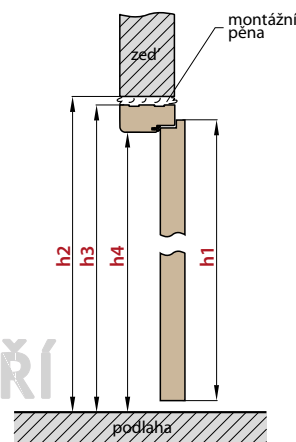

■ DVOUKŘÍDLÉ DVEŘE VČETNĚ RÁMOVÉ ZÁRUBNĚ

DVOUKŘÍDLÉ DVEŘE

POŘEDNÍK
CENTRUM DVEŘÍ
& PODLAH

OBLOŽKOVÉ ZÁRUBNĚ		DVOUKŘÍDLÉ DVEŘE (ROZMĚRY PRO ZÁRUBEŇ TYPU TUNEL, VIZ TABULKA STR. 193)										
		„90”	„100”	„110”	„120”	„130”	„140”	„150”	„160”	„170”	„180”	„190”
A+B	Šířka dveří	988	1088	1188	1288	1388	1488	1588	1688	1788	1888	1988
s1	Doporučená šířka otvoru, ±1cm	1034	1134	1234	1334	1434	1534	1634	1734	1834	1934	2034
s2	Vnitřní šířka zárubně	994	1094	1194	1294	1394	1494	1594	1694	1794	1894	1994
s3	Šířka ve světlosti zárubně	950	1050	1150	1250	1350	1450	1550	1650	1750	1850	1950
s4	Šířka pokrytí zárubně, záklop 6 cm / 8 cm	1092/ 1132	1192/ 1232	1292/ 1332	1392/ 1432	1492/ 1532	1592/ 1632	1692/ 1732	1792/ 1832	1892/ 1932	1992/ 2032	2092/ 2132
h1	Výška dveří	1983										
h2	Doporučená výška otvoru, ±1cm	2013										
h3	Vnitřní výška zárubně	1993										
h4	Výška ve světlosti zárubně	1971										
h5	Výška pokrytí zárubně, záklop 6 cm / 8 cm	2042/ 2062										

RÁMOVÉ ZÁRUBNĚ		DVOUKŘÍDLÉ DVEŘE										
		„90”	„100”	„110”	„120”	„130”	„140”	„150”	„160”	„170”	„180”	„190”
A+B	Šířka dveří	988	1088	1188	1288	1388	1488	1588	1688	1788	1888	1988
s1	Doporučená šířka otvoru, ±1cm	1068	1168	1268	1368	1468	1568	1668	1768	1868	1968	2068
s2	Vnitřní šířka zárubně	1038	1138	1238	1338	1438	1538	1638	1738	1838	1938	2038
s3	Šířka ve světlosti zárubně	950	1050	1150	1250	1350	1450	1550	1650	1750	1850	1950
h1	Výška dveří	1983										
h2	Doporučená výška otvoru, ±1cm	2030										
h3	Vnitřní výška zárubně	2015										
h4	Výška ve světlosti zárubně	1971