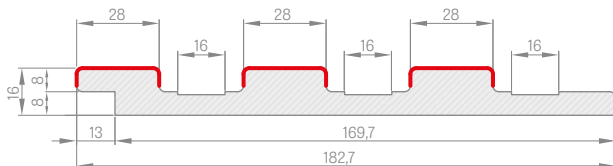

■ DEKORAČNÍ LIŠTA

■ MONTÁŽNÍ LIŠTA

■ UKONČOVACÍ LIŠTA

■ DEKORAČNÍ PANEĽ

ERKADO

ADAPTER

— povrchová úprava

ST CPL i PREMIUM

OUŘEDNÍK CENTRUM DVEŘÍ & PODLAH

adapter, delka 2750 mm, 1 ks	600,-
dekorační lišta+montážní lišta delka 2750 mm, 3 ks	1200,-
ukončovací lišta, delka 2750 mm 1 ks	200,-

Jednotlivé prvky systému dekoračních panelů jsou vyrobeny z MDF a jsou v délce 2750 mm, avšak každý produkt má výrobní délku 2800 mm. Na každé straně je 25 mm okraj pro individuální ořez před instalací jako rezerva pro případ poškození dopravou.

1. Obsah balení:
   adaptér - množství v balení: 1 kus
   koncová lišta - množství v balení: 1 kus
   dekorativní lišta + montážní lišta - množství v balení 3 sady

CPL

PREMIUM