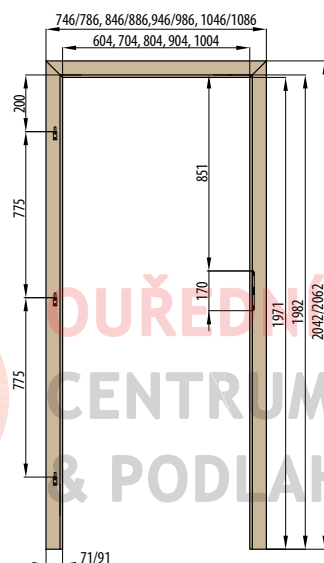

OBLOŽKOVÁ ZÁRUBEŇ PRO FALCOVÉ DVEŘE

197 cm
krycí lišta 6 cm / 8 cm