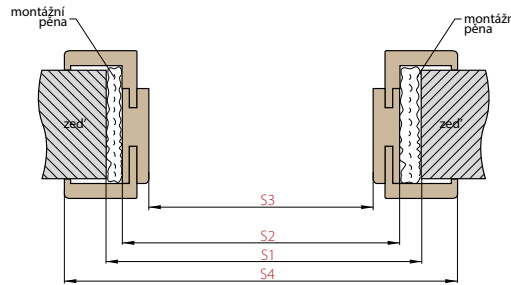

OBLOŽKOVÁ ZÁRUBEŇ TYPU TUNEL (SLEPÁ, PRŮCHOZÍ)

- Cena zárubně typu tunel je stejná jako cena obložkové zárubně pro falcové dveře.
- Norma 210 cm +15%

Zárubeň typu tunel nebo slepá, průchozí zárubeň je obložková zárubeň bez kování a těsnění (mimo OKZ). Může být instalována ve dveřních otvorech jako ochrana rohů stěn, avšak nejčastěji se používá za estetickým účelem – jako dekorace interiéru. Obložkové zárubně typu tunel se používají také v posuvných dveřích ERKADO. Pro posuvné dveře je třeba objednat tunel standartní, ne pro bezfalcové dveře!

		OBLOŽKOVÁ ZÁRUBEŇ TYPU TUNEL STANDARDNÍ													
		„60”	„70”	„80”	„90”	„100”	„110”	„120”	„130”	„140”	„150”	„160”	„170”	„180”	„190”
S1	Doporučená šířka otvoru, ±2 cm	700	800	900	1000	1100	1200	1300	1400	1500	1600	1700	1800	1900	2000
S2	Vnitřní šířka zárubně	648	748	848	948	1048	1148	1248	1348	1448	1548	1648	1748	1848	1948
S3	Šířka ve světlosti zárubně	604	704	804	904	1004	1104	1204	1304	1404	1504	1604	1704	1804	1904
S4	Šířka pokrytí zárubně, krycí lišta 6 cm / 8 cm	746/786	846/886	946/986	1046/1086	1146/1186	1246/1286	1346/1386	1446/1486	1546/1586	1646/1686	1746/1786	1846/1886	1946/1986	2046/2086
H1	Doporučená výška otvoru, ±2 cm	2020	2020	2020	2020	2020	2020	2020	2020	2020	2020	2020	2020	2020	2020
H2	Vnitřní výška zárubně	1993	1993	1993	1993	1993	1993	1993	1993	1993	1993	1993	1993	1993	1993
H3	Výška ve světlosti zárubně	1971	1971	1971	1971	1971	1971	1971	1971	1971	1971	1971	1971	1971	1971
H4	Výška pokrytí zárubně, krycí lišta 6 cm / 8 cm	2042/2062	2042/2062	2042/2062	2042/2062	2042/2062	2042/2062	2042/2062	2042/2062	2042/2062	2042/2062	2042/2062	2042/2062	2042/2062	2042/2062

		OBLOŽKOVÁ ZÁRUBEŇ TYPU TUNEL PRO BEZFALCOVÉ DVEŘE												
		„60”	„70”	„80”	„90”	„100”	„110”	„120”	„130”	„140”	„150”	„160”	„170”	„180”
S1	Doporučená šířka otvoru, ±2 cm	730	830	930	1030	1130	1230	1330	1430	1530	1630	1730	1830	1930
S2	Vnitřní šířka zárubně	673	773	873	973	1073	1173	1273	1373	1473	1573	1673	1773	1873
S3	Šířka ve světlosti zárubně	629	729	829	929	1029	1129	1229	1329	1429	1529	1629	1729	1829
S4	Šířka pokrytí zárubně, krycí lišta 6 cm / 8 cm	771/811	871/911	971/1011	1071/1111	1171/1211	1271/1311	1371/1411	1471/1511	1571/1611	1671/1711	1771/1811	1871/1911	1971/2011
H1	Doporučená výška otvoru, ±2 cm	2030	2030	2030	2030	2030	2030	2030	2030	2030	2030	2030	2030	2030
H2	Vnitřní výška zárubně	2006	2006	2006	2006	2006	2006	2006	2006	2006	2006	2006	2006	2006
H3	Výška ve světlosti zárubně	1984	1984	1984	1984	1984	1984	1984	1984	1984	1984	1984	1984	1984
H4	Výška pokrytí zárubně, krycí lišta 6 cm / 8 cm	2055/2075	2055/2075	2055/2075	2055/2075	2055/2075	2055/2075	2055/2075	2055/2075	2055/2075	2055/2075	2055/2075	2055/2075	2055/2075

- **PODLAHOVÁ LIŠTA**
  PODLAHOVÁ LIŠTA 2,4 bm
  250,-
  titanová bílá UV 400,-