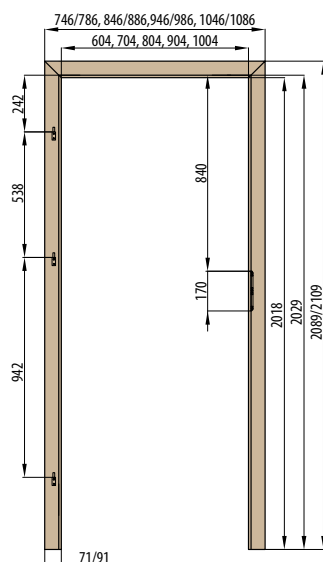

OBLOŽKOVÁ ZÁRUBEŇ PRO FALCOVÉ DVEŘE NORMA PL

krycí lišta 6 cm / 8 cm