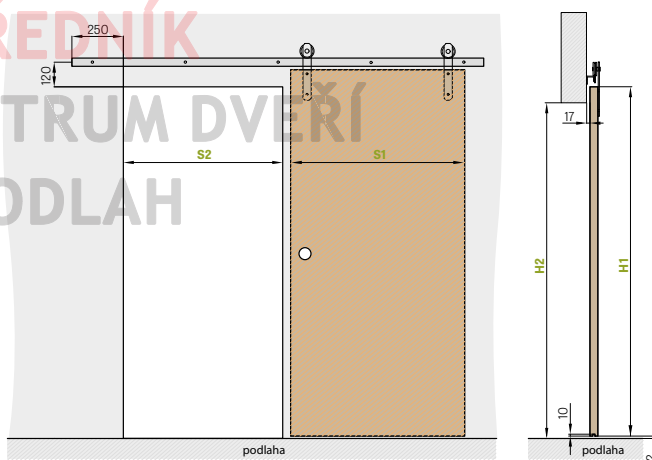

posuvný systém na stěnu typ LOFT	5550,-
mušle dle výběru na str. kování	
výplň plná deska	900,-
ventilační kovové průduchy: kulaté a hranaté (4 ks) povrchová úprava: černý mat	600,-
tichý doraz	1000,-
spojka pro dvoukřídlovou kolejnici	150,-