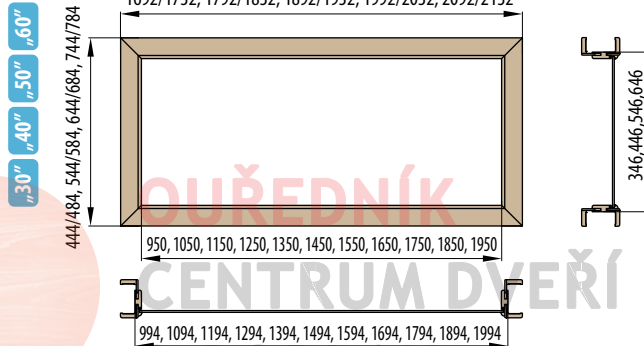

■ Nadsvětlik - obložková zárubeň pro dvoukřídlé dveře, základ 6 cm / 8 cm

„90“ „100“ „110“ „120“ „130“ „140“ „150“ „160“ „170“ „180“ „190“

1092/1132, 1192/1232, 1292/1332, 1392/1432, 1492/1532, 1592/1632,
1692/1732, 1792/1832, 1892/1932, 1992/2032, 2092/2132