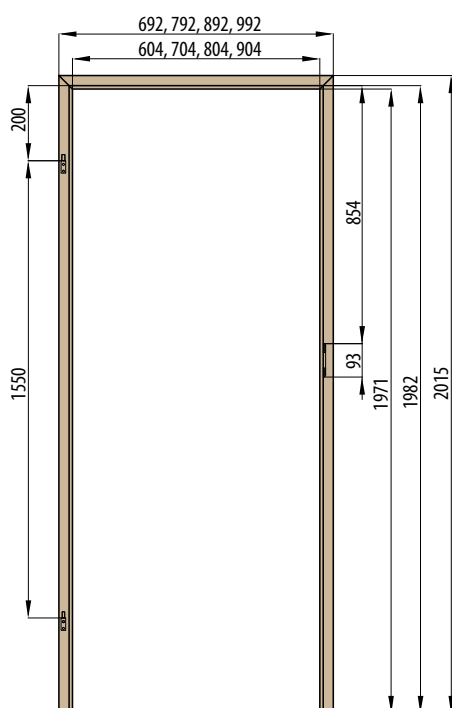

■ ZÁRUBNĚ PRO CELOSKLENĚNÉ DVEŘE

RÁMOVÁ ZÁRUBĚŇ PRO CELOSKLENĚNÉ DVEŘE