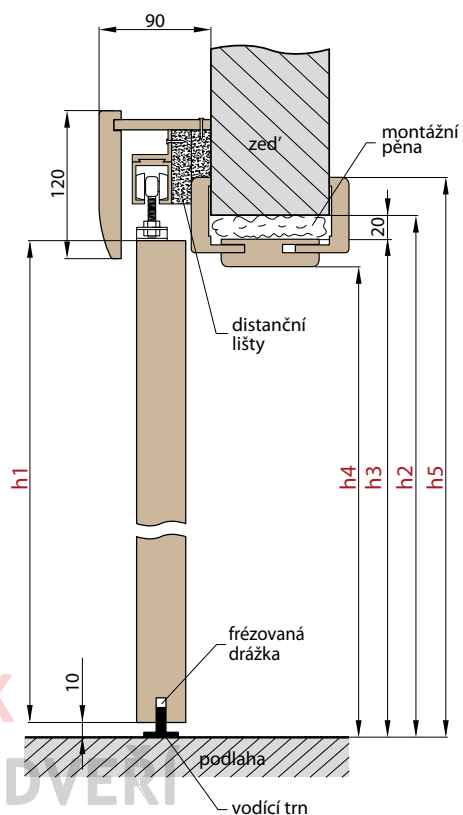

POSUVNÉ DVEŘE NA STĚNU

■ POSUVNÉ DVEŘE NA STĚNU VČETNĚ OBLOŽKOVÉ ZÁRUBNĚ

PD1S (ukázka levých dveří)