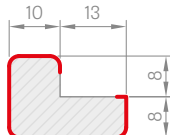

■ UKONČOVACÍ LIŠTA