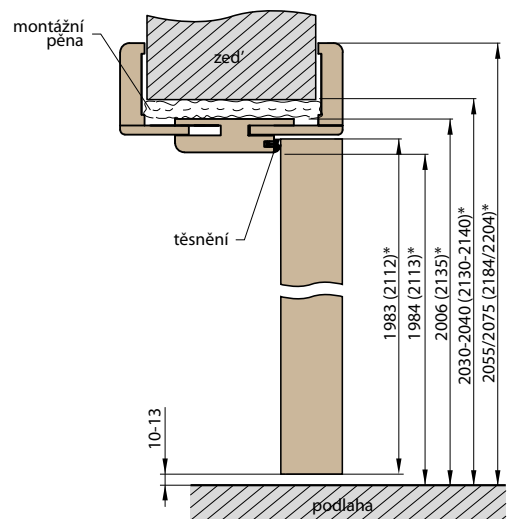

- Spojení krycí lišty na tupo je možné pouze v případě 8 cm límce.
- Příplatek za toto provedení je 800,- vč 8 cm límce
- Krycí lišta 8 cm = 100,-
- Obložkové zárubně s rozsahem nad 335 mm se skládají ze dvou dílů.
- Cena obložkové zárubně pro dvoukřídlé dveře +30%.
- Krycí lišta: standardní (pero 20 mm) nebo s prodlouženým perem (pero 40 mm) pro obložkové zárubně v povrchu GREKO (1000,-), ST CPL a PREMIUM (1100,-) a v povrchu CPL 0,2 a UV LAK 1700,-

- Je možné podříznout veškeré zárubně dle vlastního požadavku až do 50 mm bez ztráty záruky.
- Ostění pro rozšíření tloušťky zárubně, 55 mm nebo 120 mm = 1000,- pro CPL 0,2 a UV LAK = 1800,-
- Rozteč zámku ve dveřích- 90mm-BB, WC a PZ-85mm
- Změna skrytých pantů a protiplechu na černý nebo zlatý odstín 600,-
- *) Norma 210 cm +15%