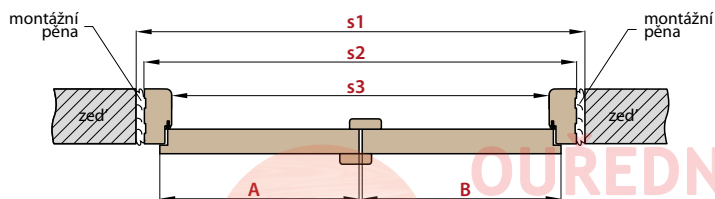

■ DVOUKŘÍDLÉ DVEŘE VČETNĚ RÁMOVÉ ZÁRUBNĚ

DVOUKŘÍDLÉ DVEŘE

POŘEDNÍK
CENTRUM DVEŘÍ
& PODLAH

OBLOŽKOVÉ ZÁRUBNĚ		DVOUKŘÍDLÉ DVEŘE (ROZMĚRY PRO ZÁRUBEŇ TYPU TUNEL, VIZ TABULKA STR. 193)										
		„90”	„100”	„110”	„120”	„130”	„140”	„150”	„160”	„170”	„180”	„190”
A+B	Šířka dveří	988	1088	1188	1288	1388	1488	1588	1688	1788	1888	1988
s1	Doporučená šířka otvoru, ±1cm	1034	1134	1234	1334	1434	1534	1634	1734	1834	1934	2034
s2	Vnitřní šířka zárubně	994	1094	1194	1294	1394	1494	1594	1694	1794	1894	1994
s3	Šířka ve světlosti zárubně	950	1050	1150	1250	1350	1450	1550	1650	1750	1850	1950
s4	Šířka pokrytí zárubně, záklop 6 cm / 8 cm	1092/ 1132	1192/ 1232	1292/ 1332	1392/ 1432	1492/ 1532	1592/ 1632	1692/ 1732	1792/ 1832	1892/ 1932	1992/ 2032	2092/ 2132
h1	Výška dveří	1983										
h2	Doporučená výška otvoru, ±1cm	2013										
h3	Vnitřní výška zárubně	1993										
h4	Výška ve světlosti zárubně	1971										
h5	Výška pokrytí zárubně, záklop 6 cm / 8 cm	2042/ 2062										

RÁMOVÉ ZÁRUBNĚ		DVOUKŘÍDLÉ DVEŘE										
		„90”	„100”	„110”	„120”	„130”	„140”	„150”	„160”	„170”	„180”	„190”
A+B	Šířka dveří	988	1088	1188	1288	1388	1488	1588	1688	1788	1888	1988
s1	Doporučená šířka otvoru, ±1cm	1068	1168	1268	1368	1468	1568	1668	1768	1868	1968	2068
s2	Vnitřní šířka zárubně	1038	1138	1238	1338	1438	1538	1638	1738	1838	1938	2038
s3	Šířka ve světlosti zárubně	950	1050	1150	1250	1350	1450	1550	1650	1750	1850	1950
h1	Výška dveří	1983										
h2	Doporučená výška otvoru, ±1cm	2030										
h3	Vnitřní výška zárubně	2015										
h4	Výška ve světlosti zárubně	1971