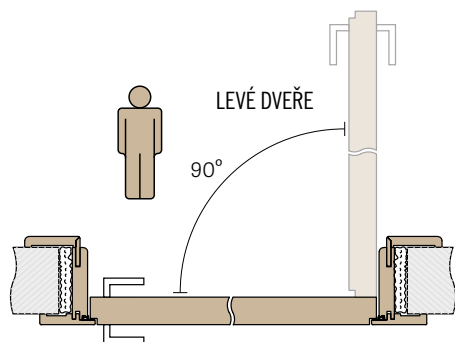

REVERZNÍ ZÁRUBNĚ REVERZNÍ DVEŘE

ERKADO

ŠÍŘKA	A	B	C	D	E	F	G
„60N”	600	620	628	672	700	810	766
„60”	624	644	652	696	736	834	791
„70N”	700	720	728	772	800	910	866
„70”	724	744	752	796	836	934	891
„80N”	800	820	828	872	900	1010	966
„80”	824	844	852	896	936	1034	991
„90N”	900	920	928	972	1000	1110	1066
„90”	924	944	952	996	1036	1134	1091
„100”	1024	1044	1052	1096	1136	1234	1191

ROZSAH REGULACE

OPUŠTĚNÍ
CENTRUM DVEŘÍ
& PODLAHA

Rozměry N jsou dostupné pro dveře ALTAMURA 1, BALDUR 1, UNO PREMIUM

Rozsah regulace min. - max. (mm)	REVERZNÍ		
	3D GREKO Cena	CPL, PREMIUM Cena	UV LAK Cena
75-95	7450,-	8050,-	10000,-
95-115			
115-135			
135-155	7700,-	8300,-	10400,-
155-175			
175-195			
195-215	7850,-	8450,-	10800,-
215-235			
235-255	8000,-	8600,-	11150,-
255-295	8500,-	9100,-	11750,-
295-315			
315-335	9050,-	9650,-	12150,-
335-355			

1 díl

2 díly