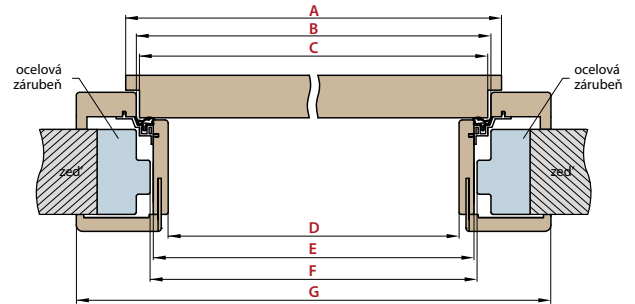

UMÍSTĚNÍ KLIKY VE DVEŘÍCH

NÁKRES OKZ

DOSTUPNÉ ŠÍŘKY OKZ:

60 70 80 90 100

Rozsah regulace min. - max. (mm)	OBKLAD KOVOVÉ ZÁRUBNĚ-OKZ DLE PLOCHŮ		
	3D GREKO	CPL LAMINÁT, PREMIUM	
	Cena	Cena	
1 díl	65-70	3700,-	4050,-
	70-80	3700,-	4050,-
	80-100	3300,-	3650,-
	100-120	3400,-	3800,-
	120-140	3500,-	3900,-
	140-160	3700,-	4100,-
	160-180	3800,-	4200,-
	180-200	4000,-	4400,-
	200-220	4200,-	4600,-
	220-240	4400,-	4800,-
2 díly	240-260	4600,-	5000,-
	260-280	4700,-	5100,-
	280-300	4900,-	5300,-
	300-320	5000,-	5400,-
	320-340	5100,-	5500,-
	340-360	5300,-	5700,-
3 díly	360-380	5450,-	5850,-
	380-400	5650,-	6050,-
	400-420	5850,-	6250,-
	420-440	6050,-	6450,-