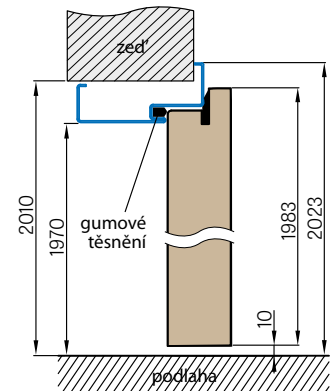

STANDARDNÍ OCELOVÁ ZÁRUBĚň RAL STANDARD

cena 4200,-

Šířka dveří	A	B	C	D	E	F
„60“	644	617	601	631	741	681
„70“	744	717	701	731	841	781
„80“	844	817	801	831	941	881
„90“	944	917	901	931	1041	981
„90ES“	948	921	905	935	1045	985
„100“	1044	1017	1001	1031	1141	1081

- **A** – těsnění
- **B** – zedeň
- **C** – podlaha