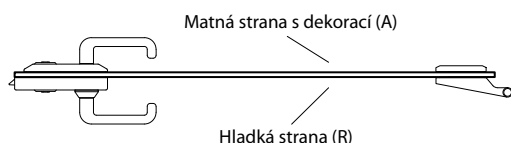

■ PROSKLENÍ NA OBJEDNÁVKU (R)