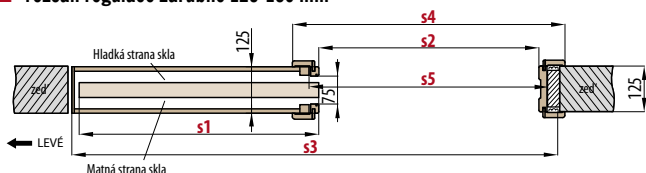

PD1P.125 (ukázka levých dveří)

■ rozsah regulace zárubně 125-130 mm

Dostupné pro všechny modely. V balení včetně těsnících kartáčků.