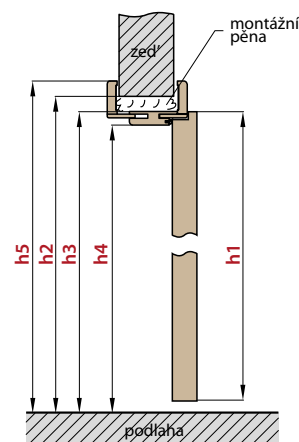

DVOUKŘÍDLÉ DVEŘE

■ DVOUKŘÍDLÉ DVEŘE VČETNĚ OBLOŽKOVÉ ZÁRUBNĚ