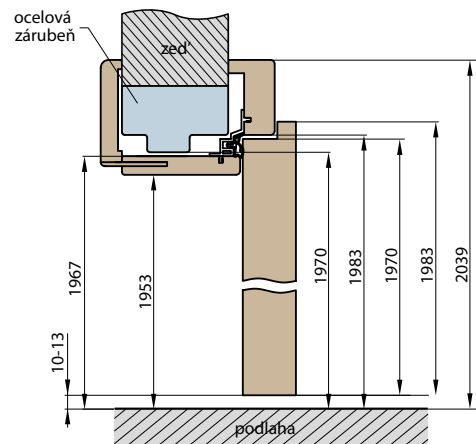

DVOUKŘÍDLÉ:

ŠÍŘKA	A	B	C	D	E	F	G
„120”	1288	1268	1262	1213	1241	1247	1386
„140”	1488	1468	1462	1413	1441	1447	1586
„160”	1688	1668	1662	1613	1641	1647	1786
„180”	1888	1868	1862	1813	1841	1847	1986