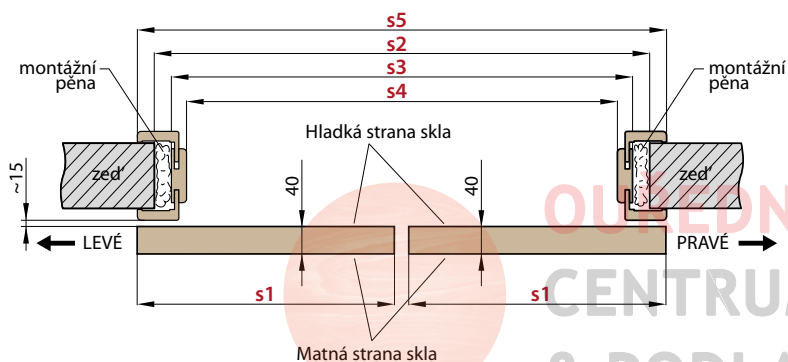

PD2S (ukázka levých a pravých dveří)