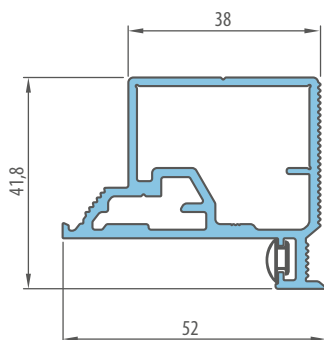

■ ŘEZ ZÁRUBNÍ