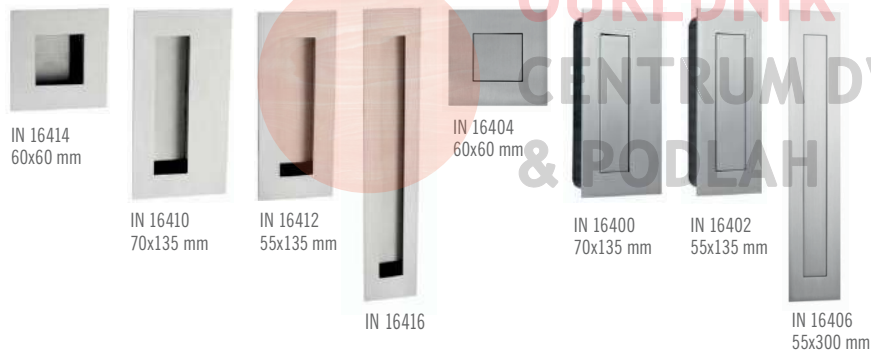

MUŠLE JNF

CENA	
JNF, pár	
IN 16414	1400,-
IN 16410	1700,-
IN 16412	1600,-
IN 16416	2800,-
IN 16404	1500,-
IN 16400	1800,-
IN 16402	1700,-
IN 16406	3000,-