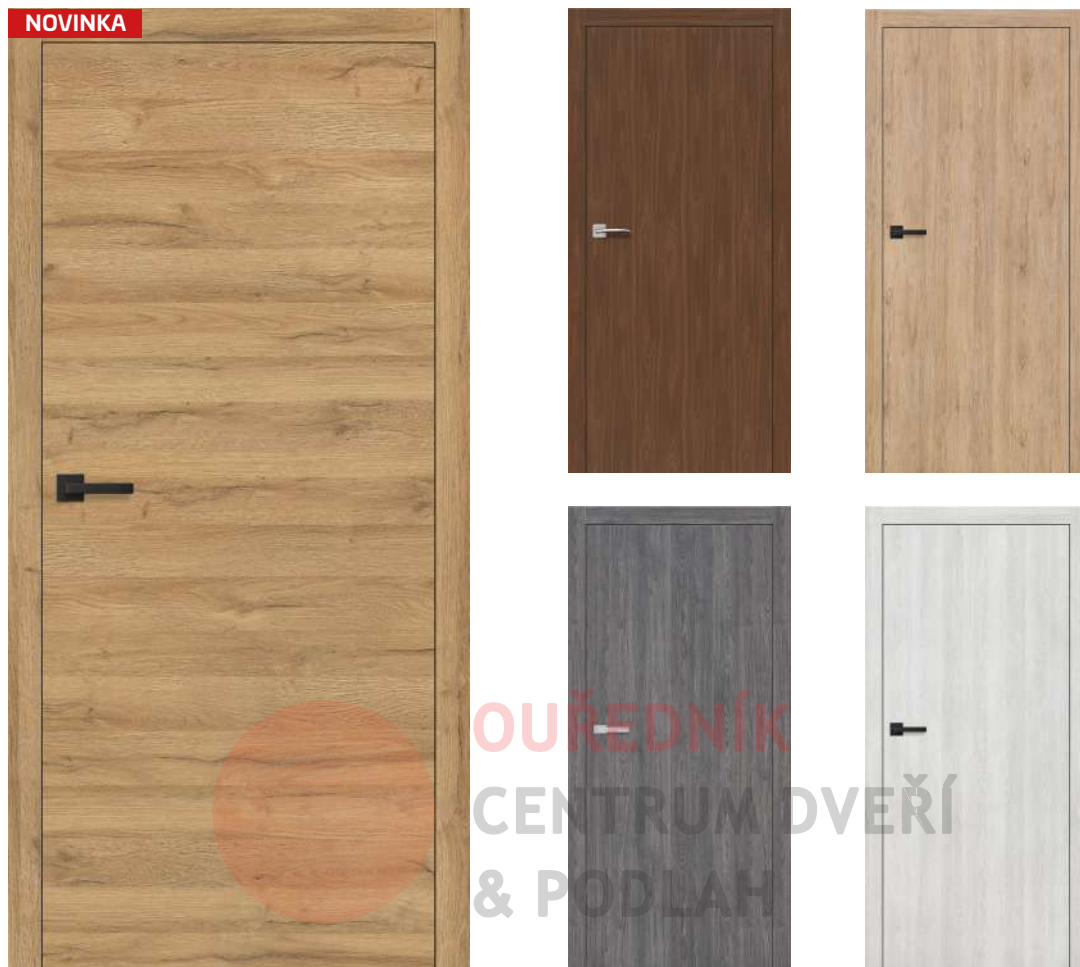

Vložené INTARSIE lze volitelně použít za příplatek u modelů ALTAMURA 1 a HERSE.

DESKOVÉ DVEŘE
STANDARD

ALTAMURA 1

BEZFALCOVÉ PŘÍČNÍ

DESKOVÉ DVEŘE STANDARD

GREKO		1794,-							
SVĚTLÁ AKÁCIE 3D GREKO	OŘECH 3D GREKO	ZLATÝ DUB 3D GREKO	DUB 3D GREKO	DUB ŠEDÝ GREKO	SONOMA 3D GREKO	DUB STŘEDNÍ 3D GREKO	BÍLÝ 3D GREKO hranatá hrana	BÍLÝ 3D GREKO hranatá hrana	SNĚHOBÍLÁ GREKO hranatá hrana