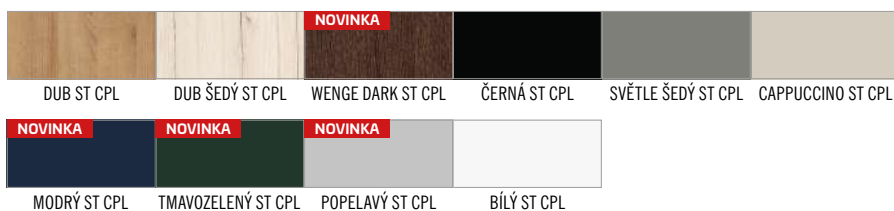

■ DEKORAČNÍ LIŠTA

■ MONTÁŽNÍ LIŠTA

■ UKONČOVACÍ LIŠTA

■ DEKORAČNÍ PANEĽ

ERKADO

ADAPTER

— povrchová úprava

ST CPL i PREMIUM

OUŘEDNÍK CENTRUM DVEŘÍ & PODLAH

adapter, delka 2750 mm, 1 ks	600,-
dekorační lišta+montážní lišta delka 2750 mm, 3 ks	1200,-
ukončovací lišta, delka 2750 mm 1 ks	200,-

Jednotlivé prvky systému dekoračních panelů jsou vyrobeny z MDF a jsou v délce 2750 mm, avšak každý produkt má výrobní délku 2800 mm. Na každé straně je 25 mm okraj pro individuální ořez před instalací jako rezerva pro případ poškození dopravou.

1. Obsah balení:
   adaptér - množství v balení: 1 kus
   koncová lišta - množství v balení: 1 kus
   dekorativní lišta + montážní lišta - množství v balení 3 sady

CPL

PREMIUM