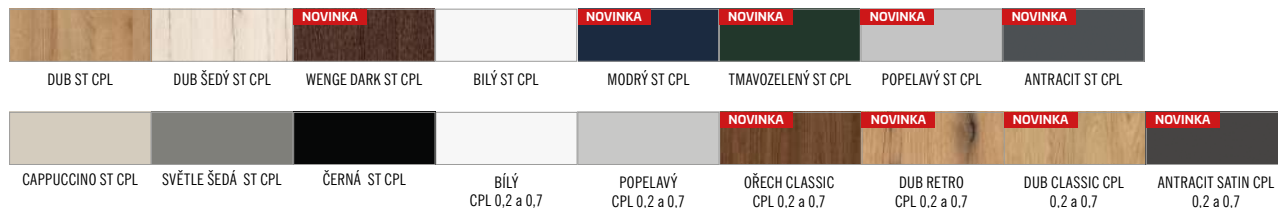

CPL 5500,-

CPL 0,2 6200,-

CPL 0,7 7000,-